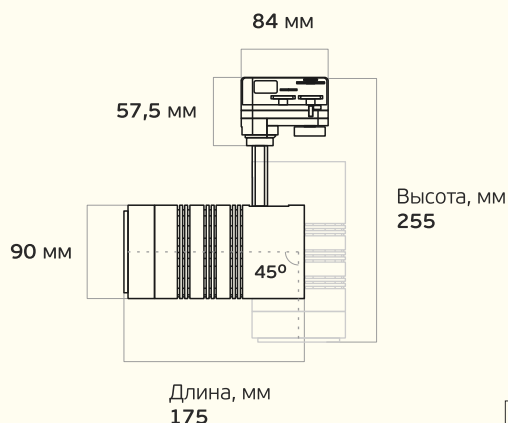

L-spot

Безупречный акцентный свет

LEDEL

Правильный свет –
выгодный свет®

-  Торговые площади
-  Выставочные залы
-  Музеи
-  Автосалоны
-  Офисно-административные пространства

Основные характеристики

-  **10 – 40 Вт**
Мощность
-  **IP 20**
Степень защиты
-  **5 лет**
Гарантия
-  **1100 – 4000 лм**
Световой поток
-  **K15-Г60**
Диаграммы
-  **100 000 часов**
Срок службы

Вес и габариты²

Вес, кг: <1

L-spot – адаптируется под ваше пространство

Регулируемый угол светораспределения варьируется в диапазоне от 15° до 60°

Крепление на шинопровод позволяет менять расположение без дополнительных усилий