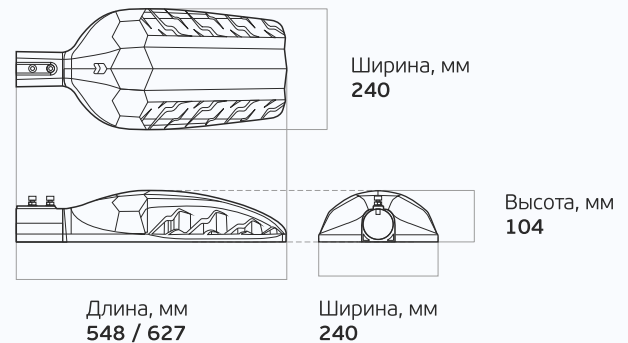

Вес и габариты²

² Значения соответствуют:
Street X1 Pro /
Street X1 Pro с поворотным креплением

Вес, кг: **3,5 / 4,0**

Street X1 Pro (Ru) – профессиональное решение для освещения дорог

Сверхэффективные светодиоды
ООО «ПК Клевер» российского
производства