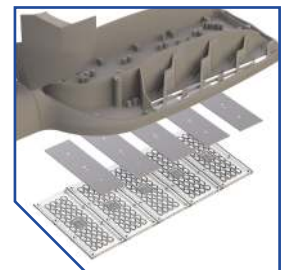

Оптика реализована в виде
модульного решения, при этом
каждый модуль герметизирован
отдельно. Мультилинза изготовлена
из оптического ПММА*

На сайте компании можно
подробно ознакомиться с
полным каталогом продук-
ции, узнать свежие новости

www.ledel.ru

*Полиметилметакрилат

ул. Шамиля Усманова, 31а
г. Казань, Россия, 420095
E-mail: info@ledel.ru
Тел: 8 (800) 100-30-30