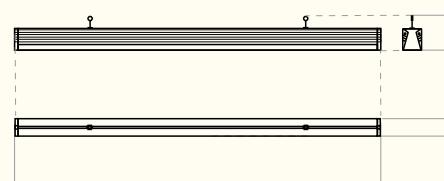

Вес и габариты²

Высота, мм
97

Ширина, мм
51

Длина, мм
1018 / 1518 / 2018 / 3018

² Значения соответствуют:
L-fusion 36 / 55 / 70 / 110

Вес, кг: **1,1 / 1,6 / 2,2 / 3,2**

L-fusion Retail – удобство монтажа и комфорт эксплуатации