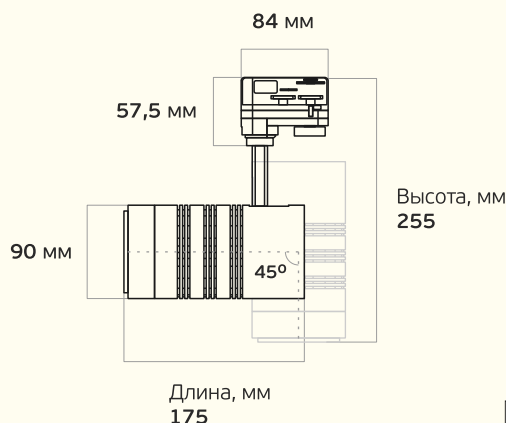

L-spot

Безупречный акцентный свет

LEDEL

Правильный свет –
выгодный свет®

-  Торговые площади
-  Выставочные залы
-  Музеи
-  Автосалоны
-  Офисно-административные пространства

Основные характеристики

-  **10 – 40 Вт**
Мощность
-  **IP 20**
Степень защиты
-  **5 лет**
Гарантия
-  **1100 – 4000 лм**
Световой поток
-  **K15-Г60**
Диаграммы
-  **100 000 часов**
Срок службы

Вес и габариты²

L-spot – адаптируется под ваше пространство

Регулируемый угол светораспределения варьируется в диапазоне от 15° до 60°

Крепление на шинопровод позволяет менять расположение без дополнительных усилий