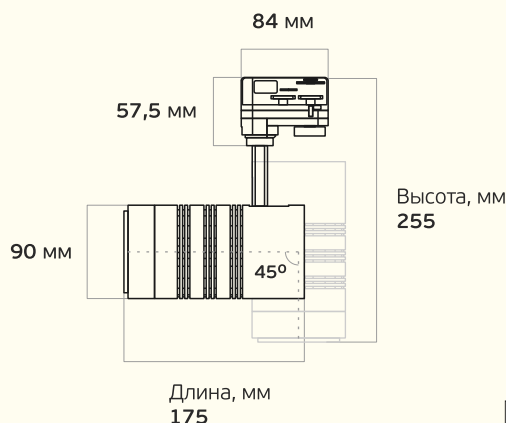

L-spot

Безупречный акцентный свет

LEDEL

Правильный свет –
выгодный свет®

-  Торговые площади
-  Выставочные залы
-  Музеи
-  Автосалоны
-  Офисно-административные пространства

Основные характеристики

-  **10 – 40 Вт**
Мощность
-  **IP 20**
Степень защиты
-  **5 лет**
Гарантия
-  **1100 – 4000 лм**
Световой поток
-  **K15-Г60**
Диаграммы
-  **100 000 часов**
Срок службы

Вес и габариты²

Вес, кг: <1

L-spot – адаптируется под ваше пространство

Регулируемый угол светораспределения варьируется в диапазоне от 15° до 60°

Крепление на шинпровод позволяет менять расположение без дополнительных усилий