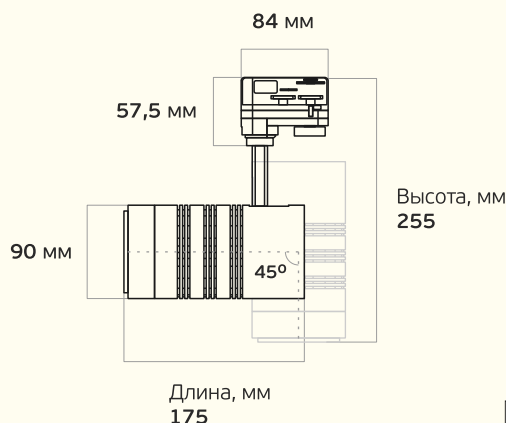

## Основные характеристики

-  **10 – 40 Вт**  
Мощность
-  **IP 20**  
Степень защиты
-  **5 лет**  
Гарантия
-  **1100 – 4000 лм**  
Световой поток
-  **K15-Г60**  
Диаграммы
-  **100 000 часов**  
Срок службы

## Вес и габариты<sup>2</sup>

Вес, кг: <1

## L-spot – адаптируется под ваше пространство

Регулируемый угол светораспределения варьируется в диапазоне от 15° до 60°

Крепление на шинопровод позволяет менять расположение без дополнительных усилий

Низкое энергопотребление бережет бюджет и не создает дополнительную нагрузку на электрические сети