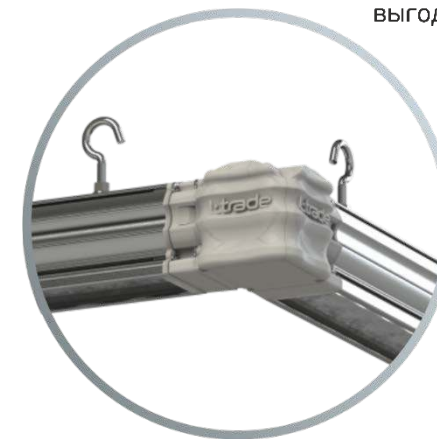

L-trade Standart

Сложные формы

Система Easy Lock позволяет подстроиться под архитектурные особенности помещения и устанавливать светильники «в один клик».

Светильники имеют 4 варианта соединения между собой. Это позволяет создавать осветительные конструкции любых форм для разных задач.

LEDEL

Правильный свет –
выгодный свет®

Прямое соединение

Г-образное соединение

Т-образное соединение

Х-образное соединение

L-trade Standart

Типы крепления