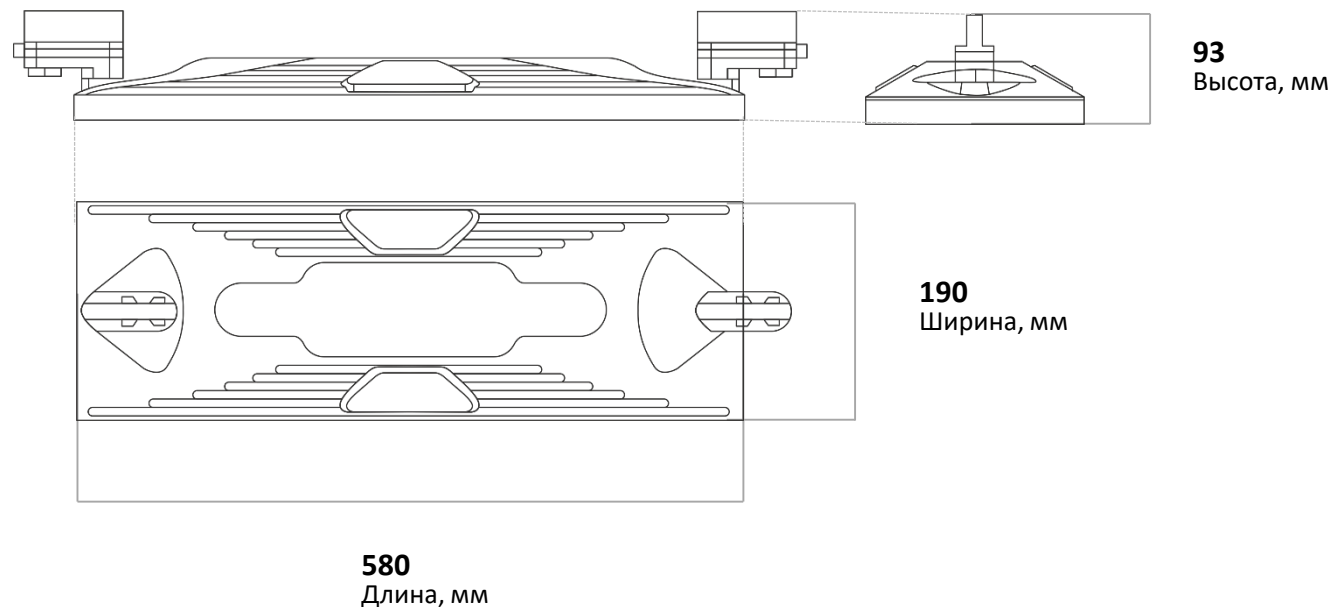

L-store

Характеристики серии

Напряжения питания переменного тока, В	от 140 до 265 ¹
Частота, Гц	50 ± 10%
Цветовая температура, К	3000/4000/5000
Коэффициент пульсации светового потока, %	≤ 1
Температура эксплуатации, °С	от -60 до +40
Вид климатического исполнения	УХЛ 3

Технические характеристики актуальны при номинальном напряжении – 220-230 В.

¹ Не рекомендуется эксплуатировать светильник при межфазном подключении к сети питания переменным током ввиду возможного возникновения в ней апериодических переходных процессов

LEDEL

Правильный свет –
выгодный свет®

Вес, кг: **2,2**