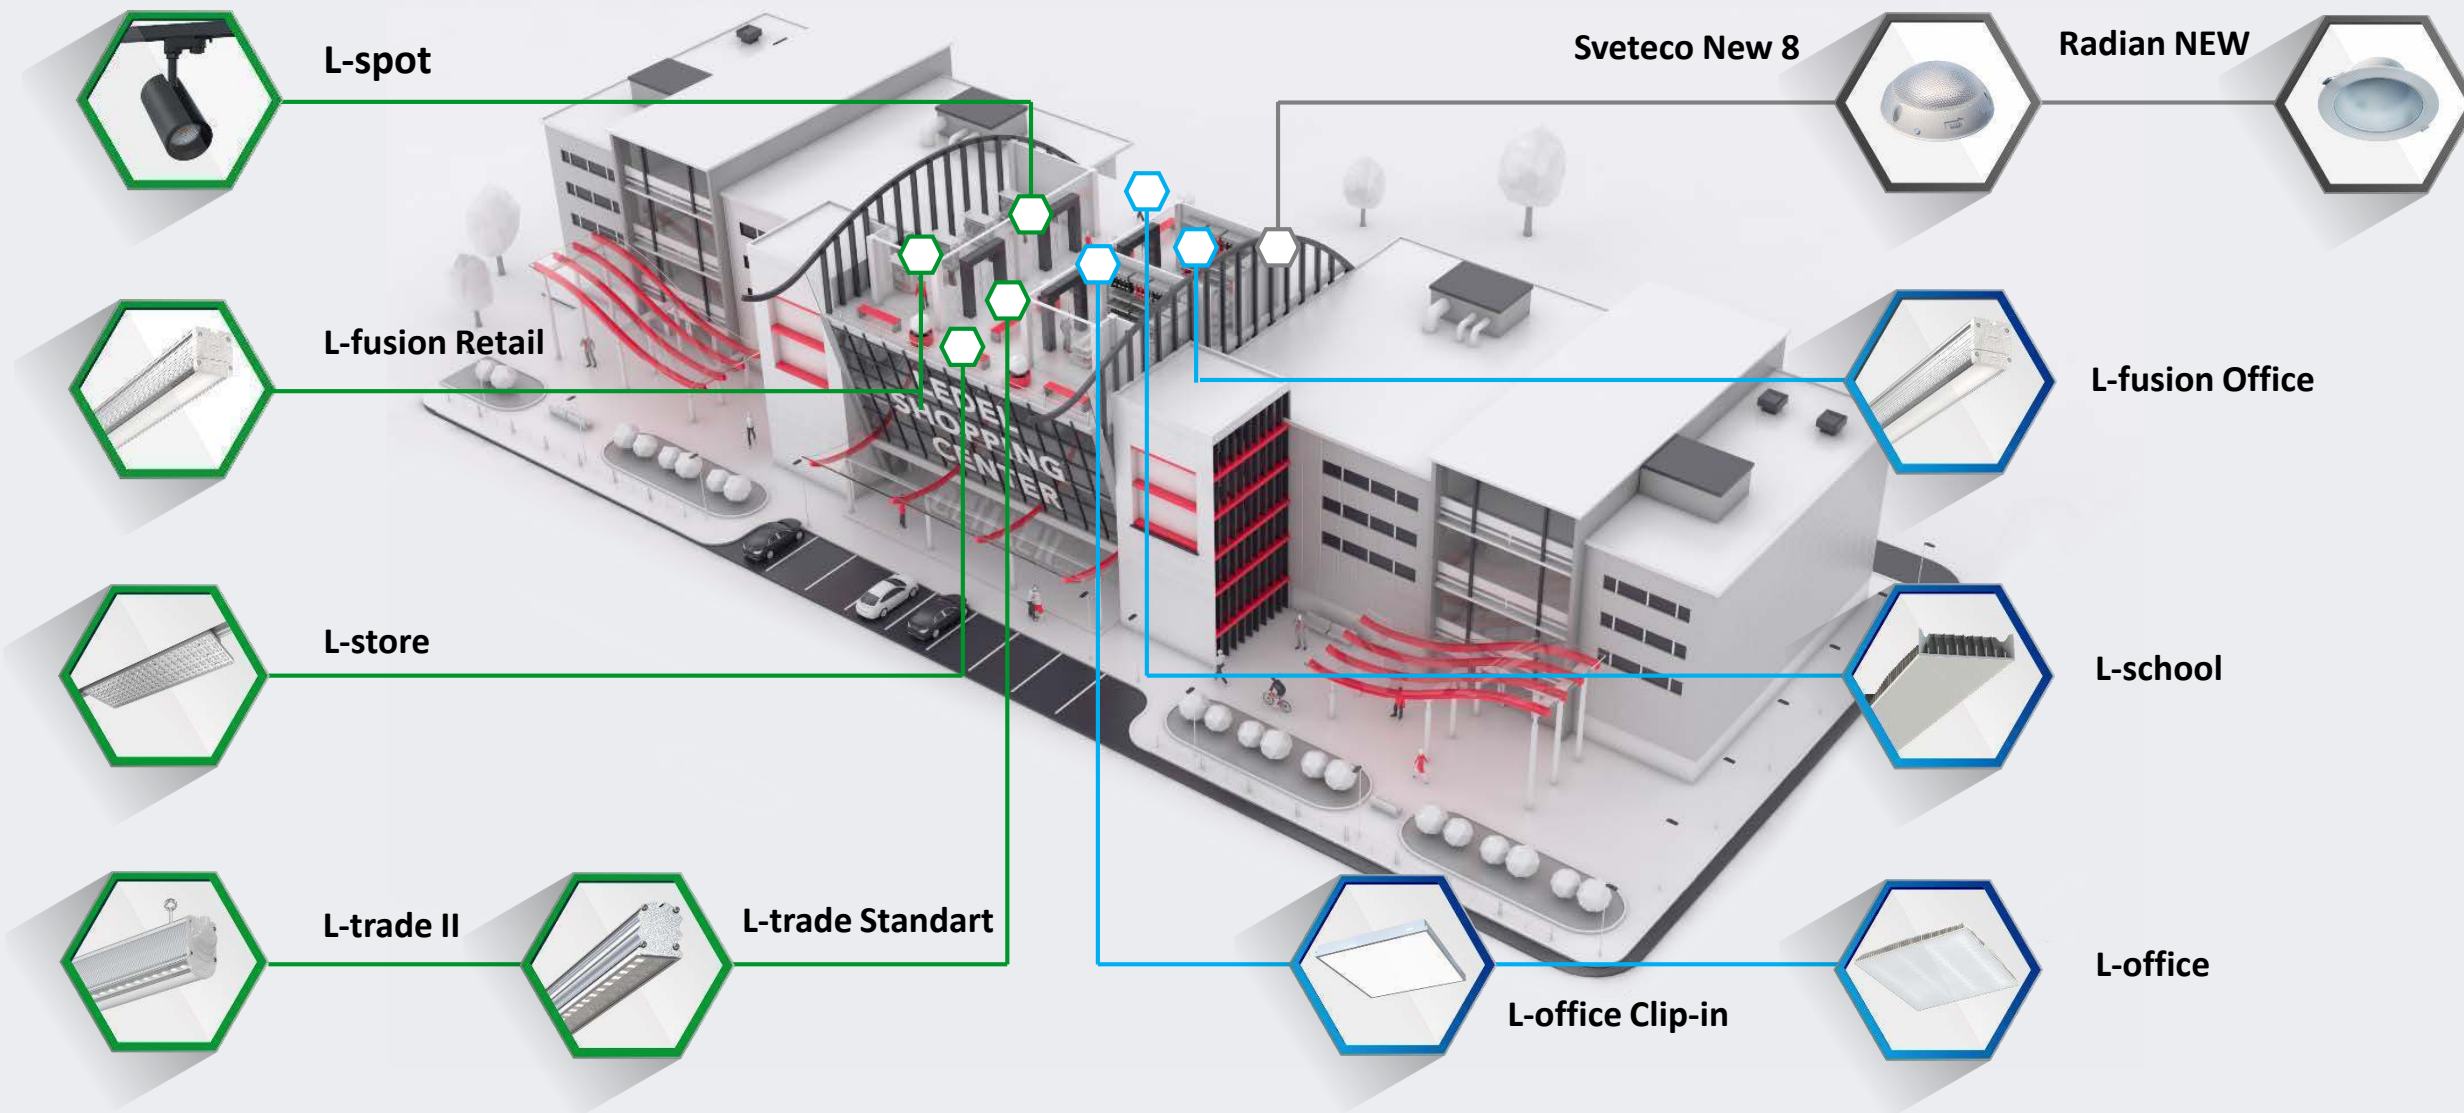

Освещение коммерческого объекта

Правильный свет –
выгодный свет®