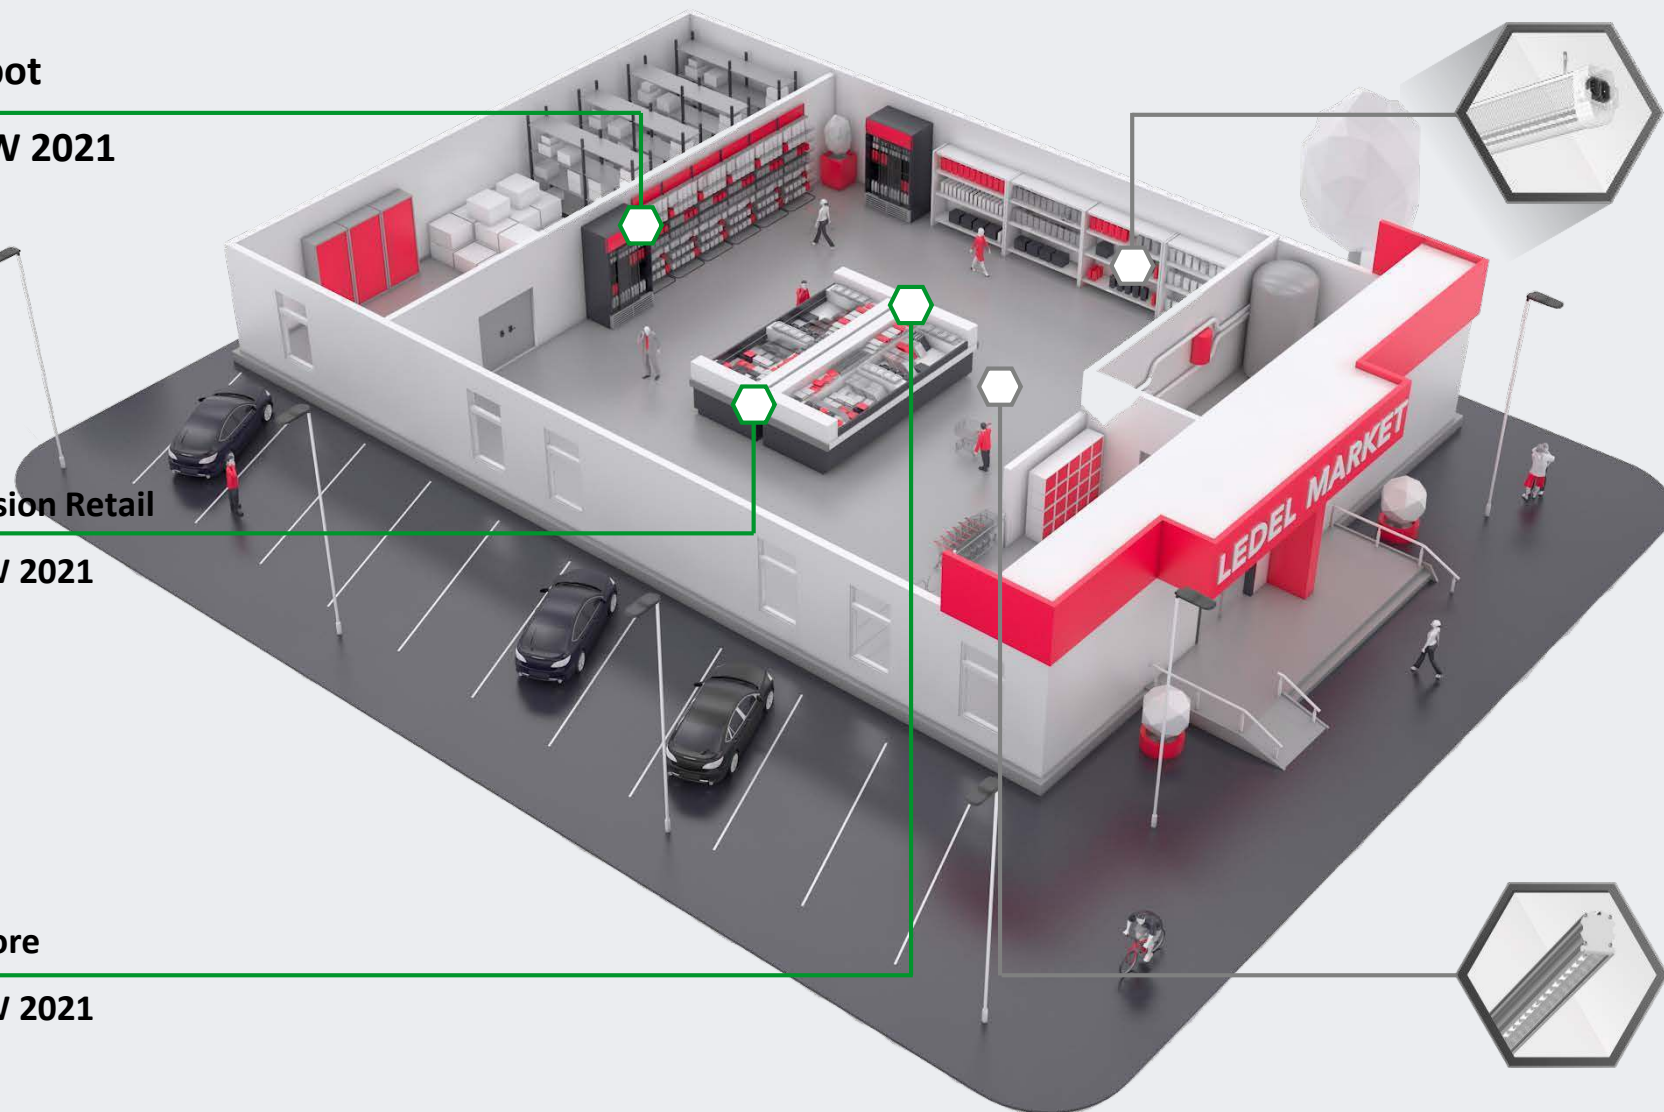

L-spot
NEW 2021

L-trade II

L-fusion Retail
NEW 2021

L-store
NEW 2021

L-trade Standart

L-trade II

Светильники LEDEL разработаны с учетом всех требований к освещению крупных торговых сетей и логистических центров.