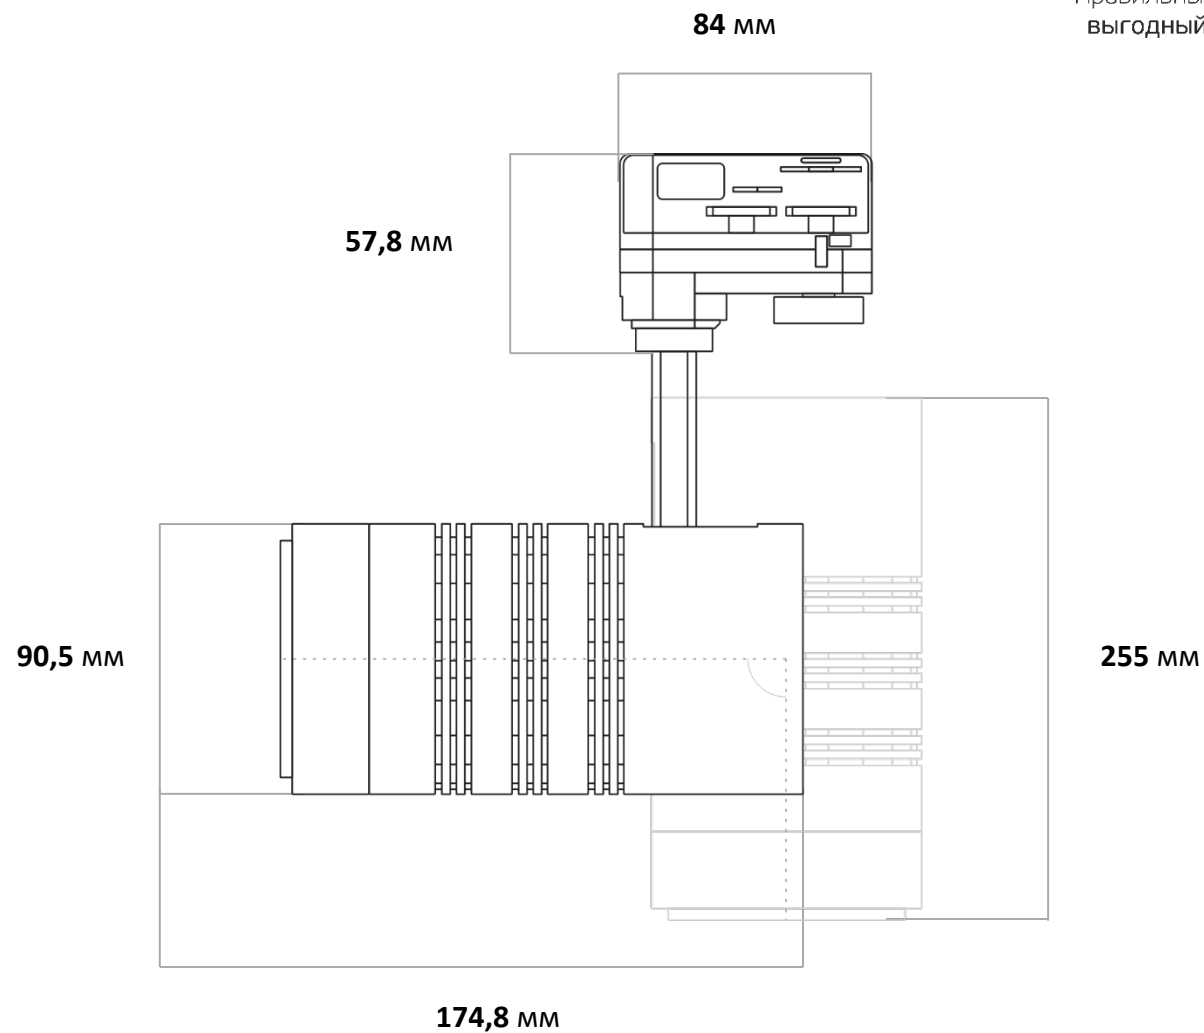

L-spot

Характеристики серии

Напряжения питания переменного тока, В	от 202 до 254 ¹
Частота, Гц	50 ± 10%
Угол светораспределения	16°, 24°, 35°, 45°, 54°, 60°
Коэффициент пульсации светового потока, %	≤ 5
Температура эксплуатации, °С	от -10 до +40
Вид климатического исполнения	УХЛ 3,1

Технические характеристики актуальны при номинальном напряжении – 220-230 В.

¹ Не рекомендуется эксплуатировать светильник при межфазном подключении к сети питания переменным током ввиду возможного возникновения в ней аperiodических переходных процессов

LEDEL

Правильный свет –
выгодный свет®

Вес, кг: ~1