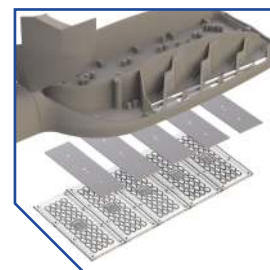

Вес и габариты²

Ширина, мм
240

Длина, мм
548 / 627

Высота, мм
104

Ширина, мм
240

² Значения соответствуют:
Street X1 Pro /
Street X1 Pro с поворотным креплением

Вес, кг: **3,5 / 4,0**

Street X1 Pro – профессиональное решение для освещения дорог

К заказу доступны три вида корпуса:

- алюминиевый,
- композитный,
- алюминий + композит

Драйвер LEDEL обеспечивает трехступенчатую систему защиты от микросекундных помех до 10 кВ, скачков напряжения до 430 В и перегрева