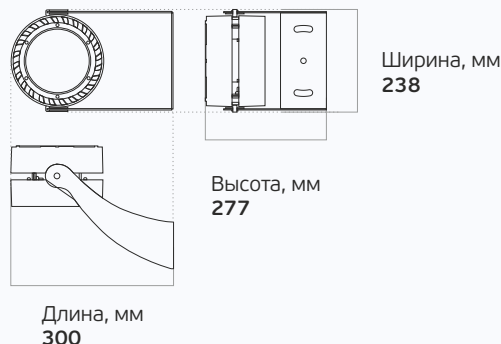

## Основные характеристики

-  **52 - 112 Вт**  
Мощность
-  **IP 65**  
Степень защиты
-  **5 лет**  
Гарантия
-  **4400 - 12320 лм**  
Световой поток
-  **Г10x60 Г15x30, К5, К10,  
К15, Г30, Г40, Г60, Г80, Д**  
Диаграммы
-  **100 000 часов**  
Срок службы

## Вес и габариты

Длина, мм  
300

Высота, мм  
277

Ширина, мм  
238

Вес, кг: **5,4**