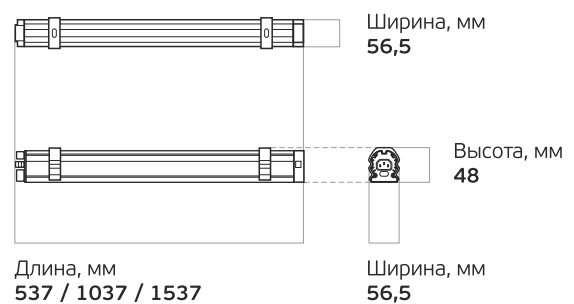

Вес и габариты ²

² Значения соответствуют:
L-trade Standart Easy Lock 16 / 32 / 55

Вес, кг: **0,9 / 1,6 / 2,5**

L-trade Standart – универсальное решение для самых разных объектов

Цельнометаллический
алюминиевый профиль
светильника изготовлен
методом экструзии