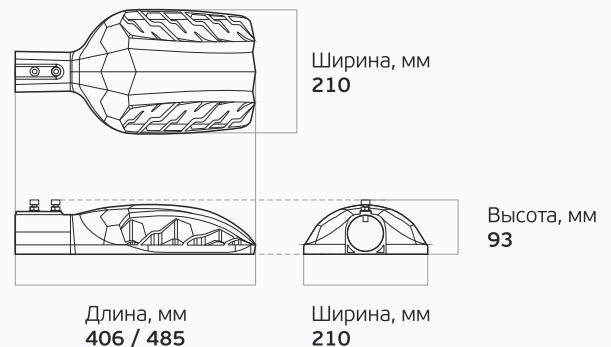

Вес и габариты

² Значения соответствуют:
Street X1 / Street X1 с поворотным креплением

Вес, кг: 2,6 / 3,1

Street X1 – универсальное решение для дорог любого типа

Сверхэффективные светодиоды
ООО «ПК Клевер» российского
производства