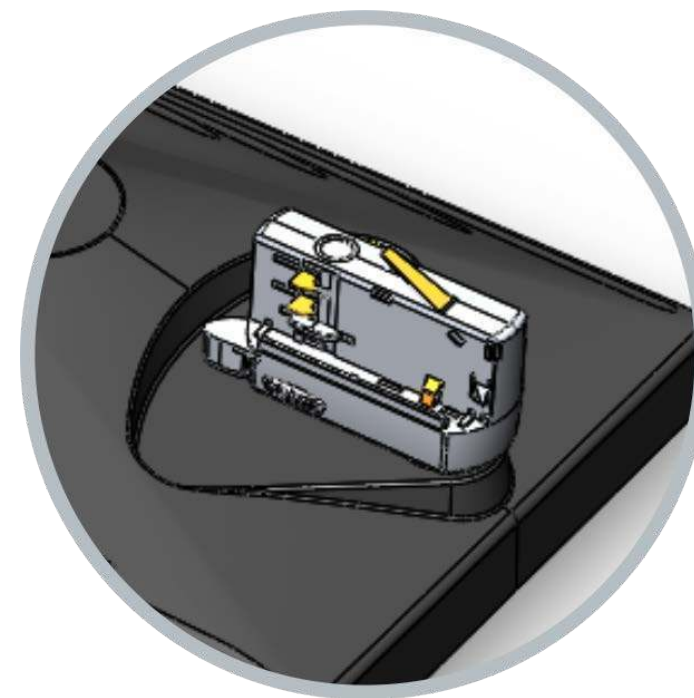

L-store

Адаптируется под ваше пространство

Крепление на шинном проводе позволяет менять расположение светильников без дополнительного демонтажа/монтажа. Таким образом клиент экономит на эксплуатационных расходах и может регулировать освещение в зависимости от своих потребностей.

LEDEL

Правильный свет –
выгодный свет®