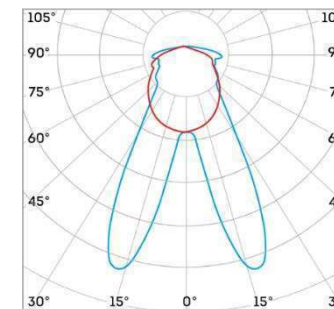

L-trade II

Диаграмма светового распределения

Вторичная оптика позволяет максимально эффективно использовать светильник в зависимости от характеристик освещаемого помещения. Световой поток может быть направлен узкими пучками света либо равномерно распределен по всей освещаемой поверхности

LEDEL

Правильный свет –
выгодный свет®

ГСП 2