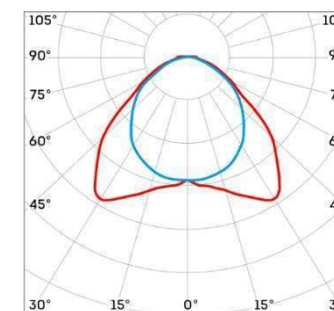

L-store

Эффективное распределение светового потока

Диаграммы Д, ГСП105, ГСП05, ГСП2

Вторичная оптика позволяет максимально эффективно использовать светильник в зависимости от характеристик освещаемого помещения. Световой поток может быть направлен узкими пучками света либо равномерно распределен по всей освещаемой поверхности.

Помимо стандартных, в L-store используются диаграммы, разработанные инженерами LEDEL. Они позволяют закрывать практически все потребности клиента: светильник может выполнять как функции торгового светильника для общего освещения, так и «акцентника».

LEDEL

Правильный свет –
выгодный свет®

Д

ГСП2

ГСП05

ГСП105