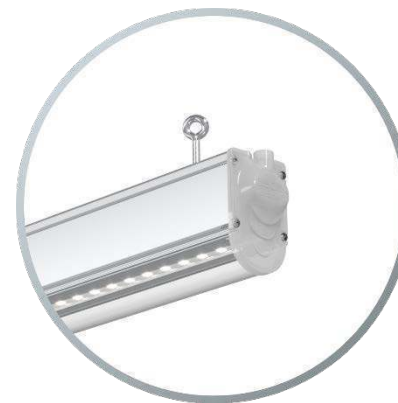

Подвесное

(на регулируемых тросах)

Поворотное

(монтируются непосредственно к потолку)

Накладное

(защелки фиксаторы позволяют устанавливать светильник на разные поверхности)

Крепление на шинпровод

(по техническому заданию)

При соединении в одну линию прочная система торцевого соединения позволяет крепить светильники к потолку или на подвесах через один.

Подвесное

Поворотное

Накладное

LEDEL

Правильный свет –
выгодный свет®

L-trade II