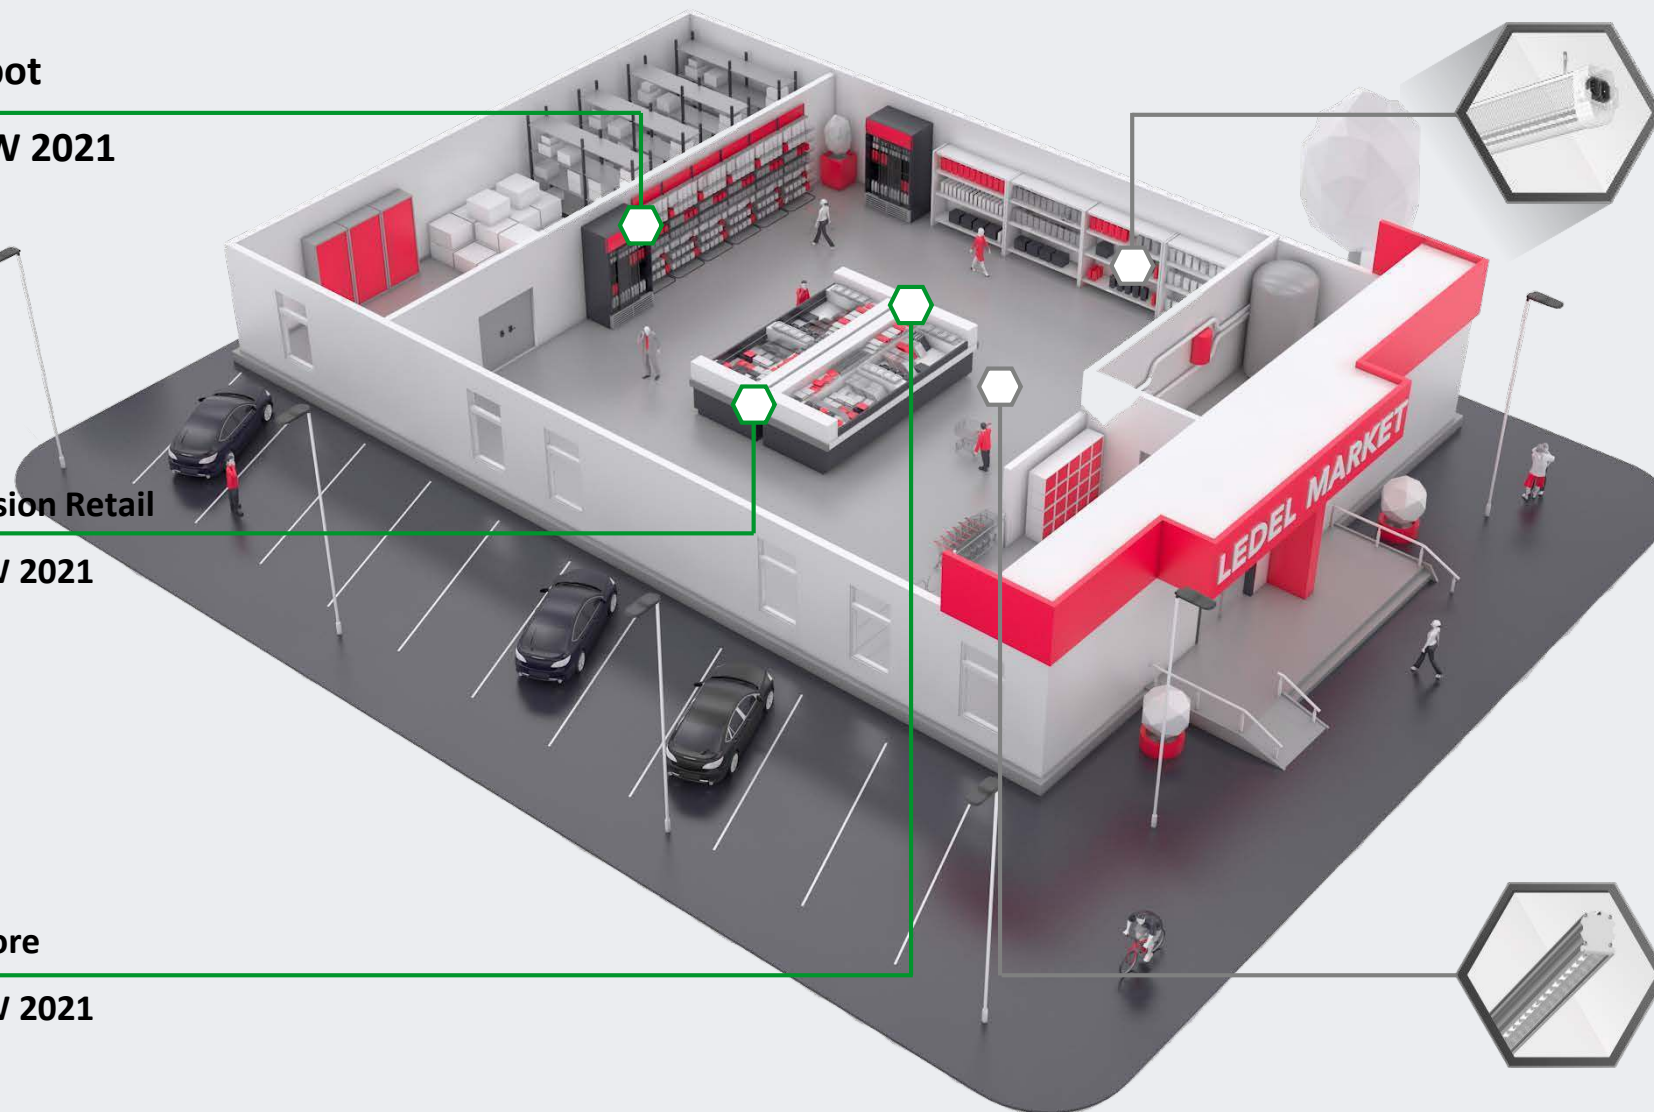

L-fusion Retail
NEW 2021

L-store
NEW 2021

L-trade II

L-trade Standart

L-trade II

Светильники LEDEL разработаны с учетом всех требований к освещению крупных торговых сетей и логистических центров.

LEDEL

Правильный свет –
выгодный свет®