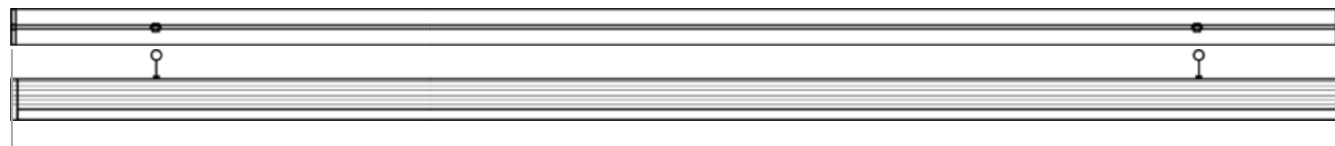

LEDEL

Правильный свет –
выгодный свет®

1018
Длина, мм

1518
Длина, мм

2018
Длина, мм

3018
Длина, мм

Вес, кг: 1,1 / 1,6 / 2,2 / 3,2

Правильный свет –
выгодный свет®