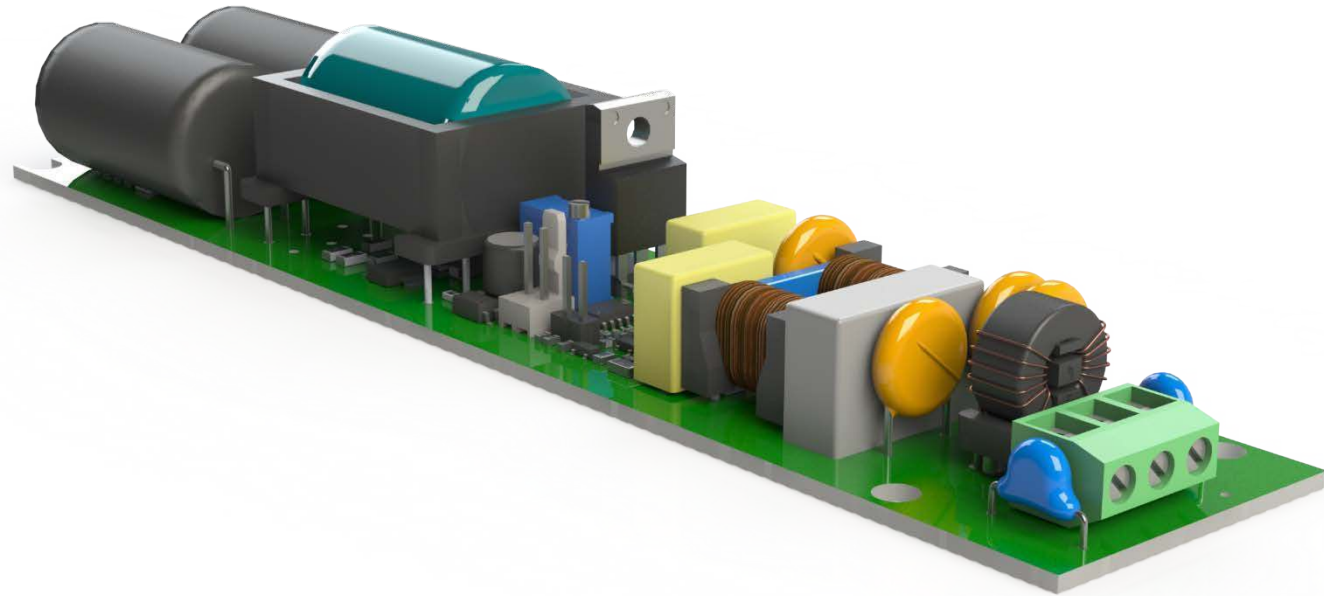

L-trade II

Система Easy Lock 2.0

Для того, чтобы клиент сэкономил деньги уже на этапе монтажа, LEDEL разработал систему Easy Lock 2.0.

Крепление (монтажный блок) Easy Lock 2.0 с электрическими разъемами позволяет последовательно соединить светильники в одну линию от одной точки питания.