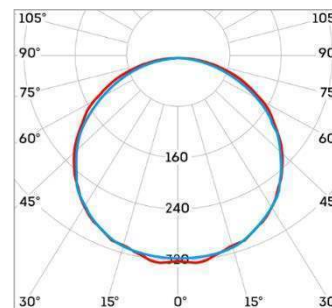

LEDEL

Правильный свет –
выгодный свет®

Д