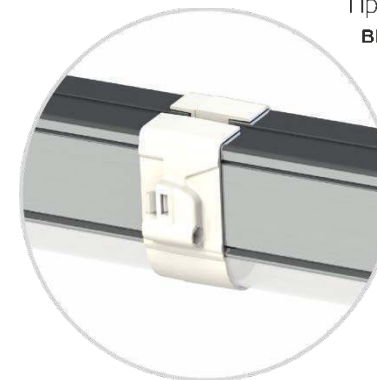

L-trade II

Система Easy Lock 2.0

Для того, чтобы клиент сэкономил деньги уже на этапе монтажа, LEDEL разработал систему Easy Lock 2.0.

Крепление (монтажный блок) Easy Lock 2.0 с электрическими разъемами позволяет последовательно соединить светильники в одну линию от одной точки питания.

LEDEL

Правильный свет –
выгодный свет®

1

2

3

4

5

6