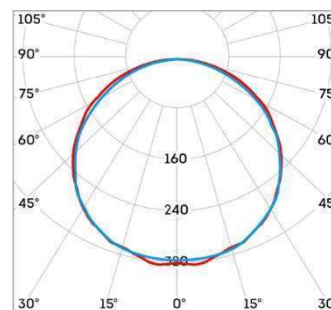

L-store

Эффективное распределение светового потока

Диаграммы Д, ГСП105, ГСП05, ГСП2

Вторичная оптика позволяет максимально эффективно использовать светильник в зависимости от характеристик освещаемого помещения. Световой поток может быть направлен узкими пучками света либо равномерно распределен по всей освещаемой поверхности.

Помимо стандартных, в L-store используются диаграммы, разработанные инженерами LEDEL. Они позволяют закрывать практически все потребности клиента: светильник может выполнять как функции торгового светильника для общего освещения, так и «акцентника».

LEDEL

Правильный свет –
выгодный свет®

Д