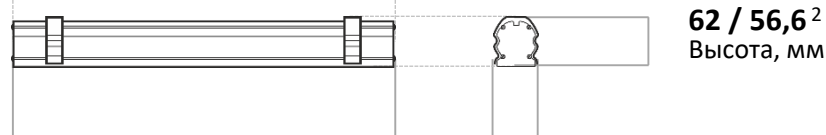

² Для модификации EasyLock

LEDEL

Правильный свет –
выгодный свет®

528 / 537²
Длина, мм

53,5 / 48²
Ширина, мм

1028 / 1037²
Длина, мм

1528 / 1537²
Длина, мм

Вес, кг: 0,9 / 1,6 / 2,5