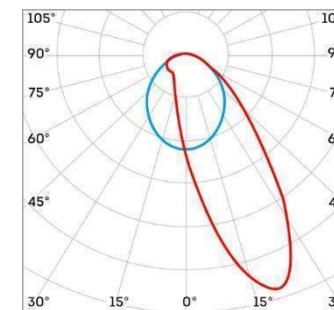

Кососвет (по ТЗ)