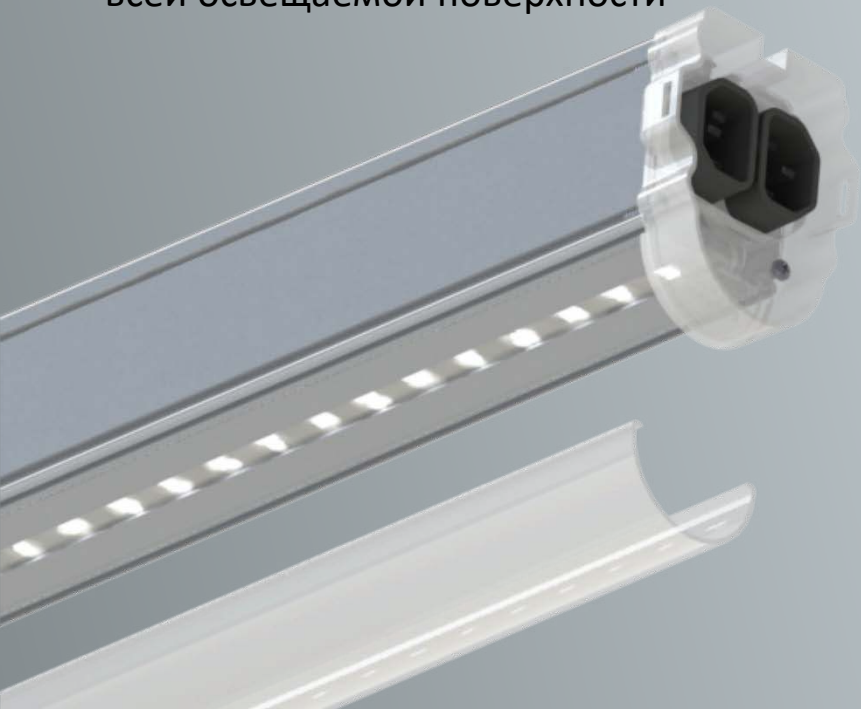

L-trade II

Диаграмма светового распределения

Вторичная оптика позволяет максимально эффективно использовать светильник в зависимости от характеристик освещаемого помещения. Световой поток может быть направлен узкими пучками света либо равномерно распределен по всей освещаемой поверхности