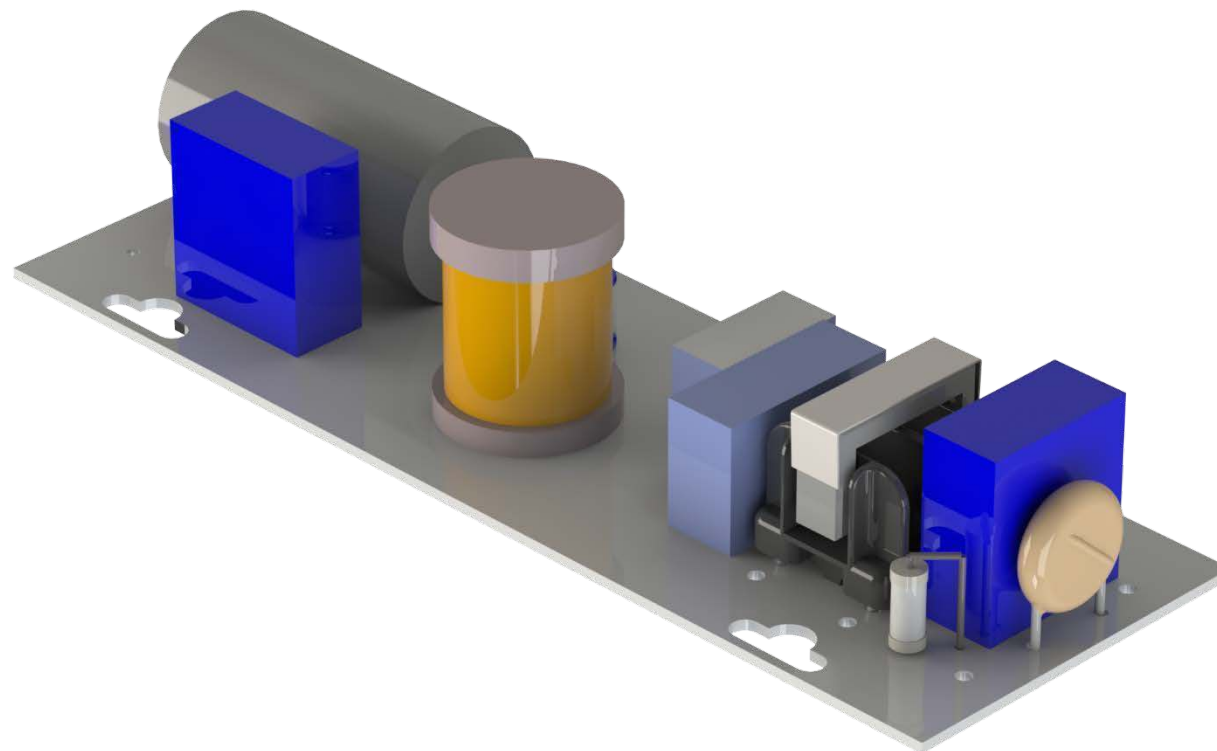

L-fusion Retail

Не боится скачков напряжения

Запатентованный драйвер собственной разработки обеспечивает трехступенчатую систему защиты от микросекундных помех до 2 кВ, скачков напряжения до 265 В и перегрева.

Драйвер обеспечивает максимальную эффективность использования электрической энергии и высокий коэффициент мощности $\lambda = 0,99$

LEDEL

Правильный свет –
выгодный свет®