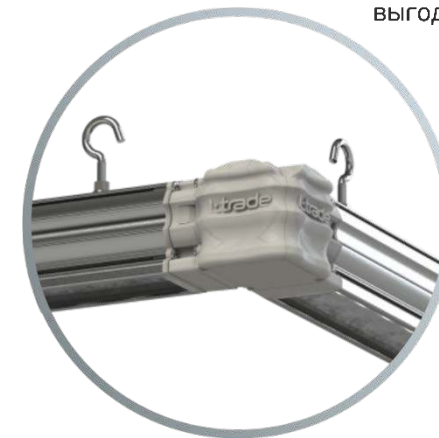

L-trade Standart

Сложные формы

Система Easy Lock позволяет подстроиться под архитектурные особенности помещения и устанавливать светильники «в один клик».

Светильники имеют 4 варианта соединения между собой. Это позволяет создавать осветительные конструкции любых форм для разных задач.

LEDEL

Правильный свет –
выгодный свет®

Прямое соединение

Г-образное соединение

Т-образное соединение

Х-образное соединение

L-trade Standart

Типы крепления