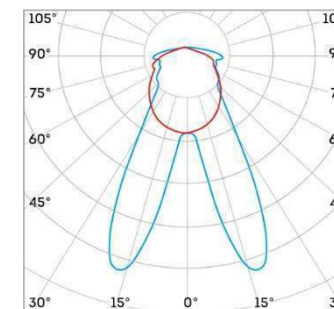

L-store

Эффективное распределение светового потока

Диаграммы Д, ГСП105, ГСП05, ГСП2

Вторичная оптика позволяет максимально эффективно использовать светильник в зависимости от характеристик освещаемого помещения. Световой поток может быть направлен узкими пучками света либо равномерно распределен по всей освещаемой поверхности.

Помимо стандартных, в L-store используются диаграммы, разработанные инженерами LEDEL. Они позволяют закрывать практически все потребности клиента: светильник может выполнять как функции торгового светильника для общего освещения, так и «акцентника».

LEDEL

Правильный свет –
выгодный свет®

Д

ГСП2

ГСП05

ГСП105