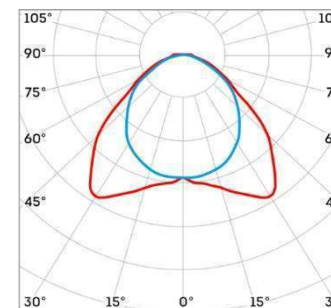

L-trade II

Диаграмма светового распределения

Вторичная оптика позволяет максимально эффективно использовать светильник в зависимости от характеристик освещаемого помещения. Световой поток может быть направлен узкими пучками света либо равномерно распределен по всей освещаемой поверхности

LEDEL

Правильный свет –
выгодный свет®

ГСП 105