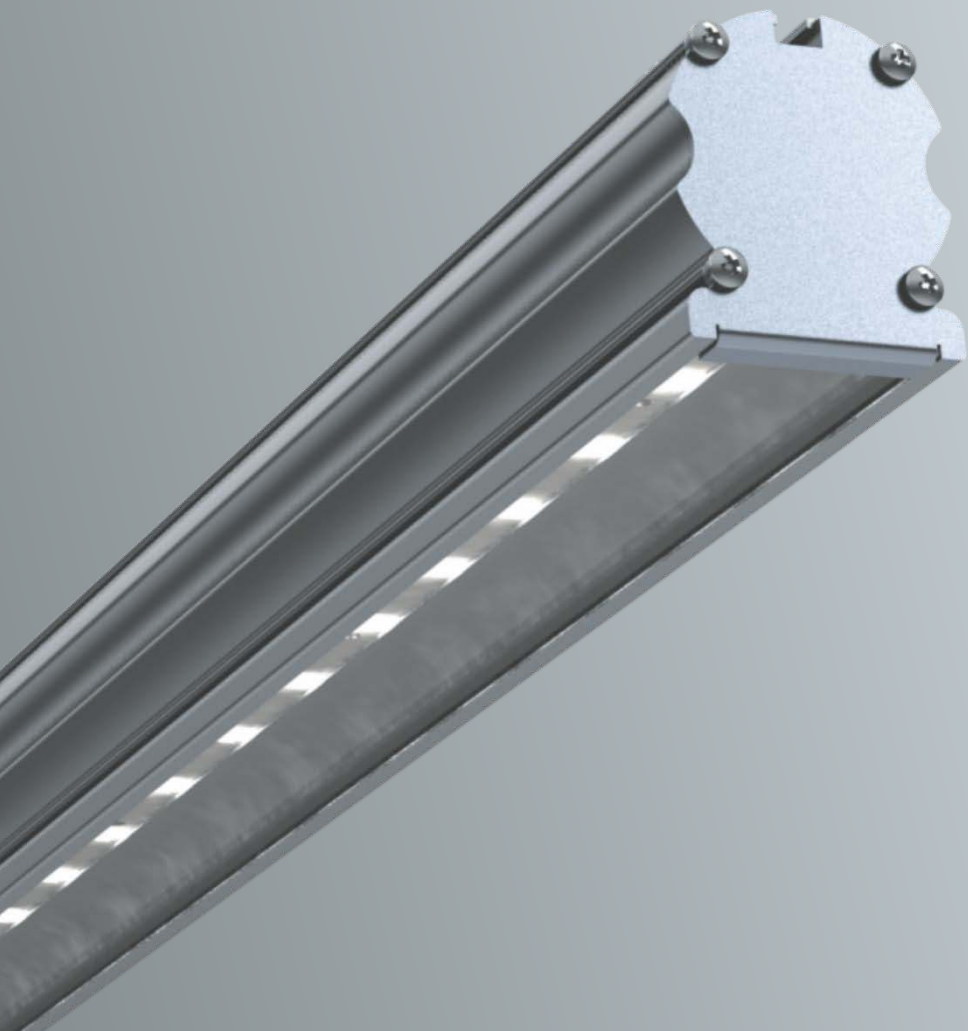

² Для модификации EasyLock

LEDEL

Правильный свет –
выгодный свет®

Вес, кг: 0,8 / 1,3 / 1,8 / 3,2

L-trade Standart

Светильники LEDEL разработаны с учетом всех требований к освещению крупных торговых сетей и логистических центров.