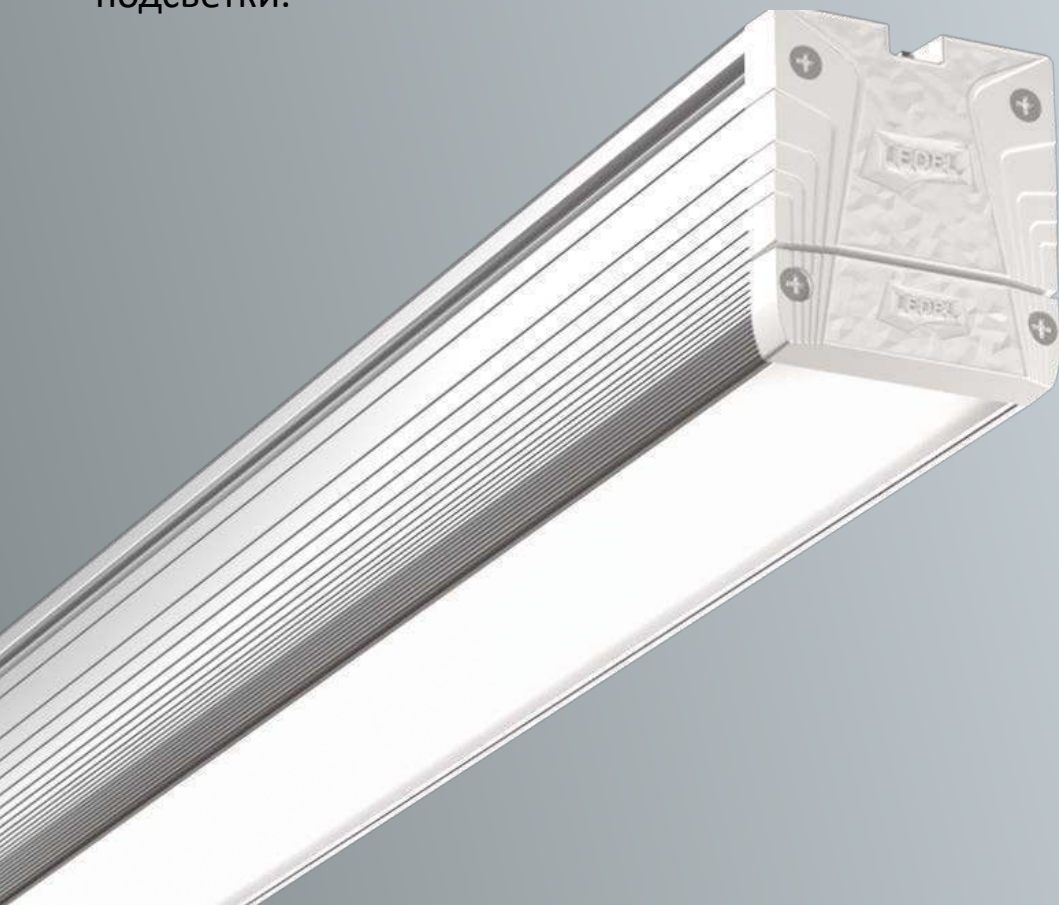

LEDEL

Правильный свет –
выгодный свет®

Вес, кг: **2,2**

L-fusion Retail

L-fusion – универсальный линейный светильник для освещения торговых и офисных зон. Благодаря разнообразию модификаций и лёгкости монтажа позволяет решать разные задачи: от общего освещения торговых пространств до декоративной подсветки.