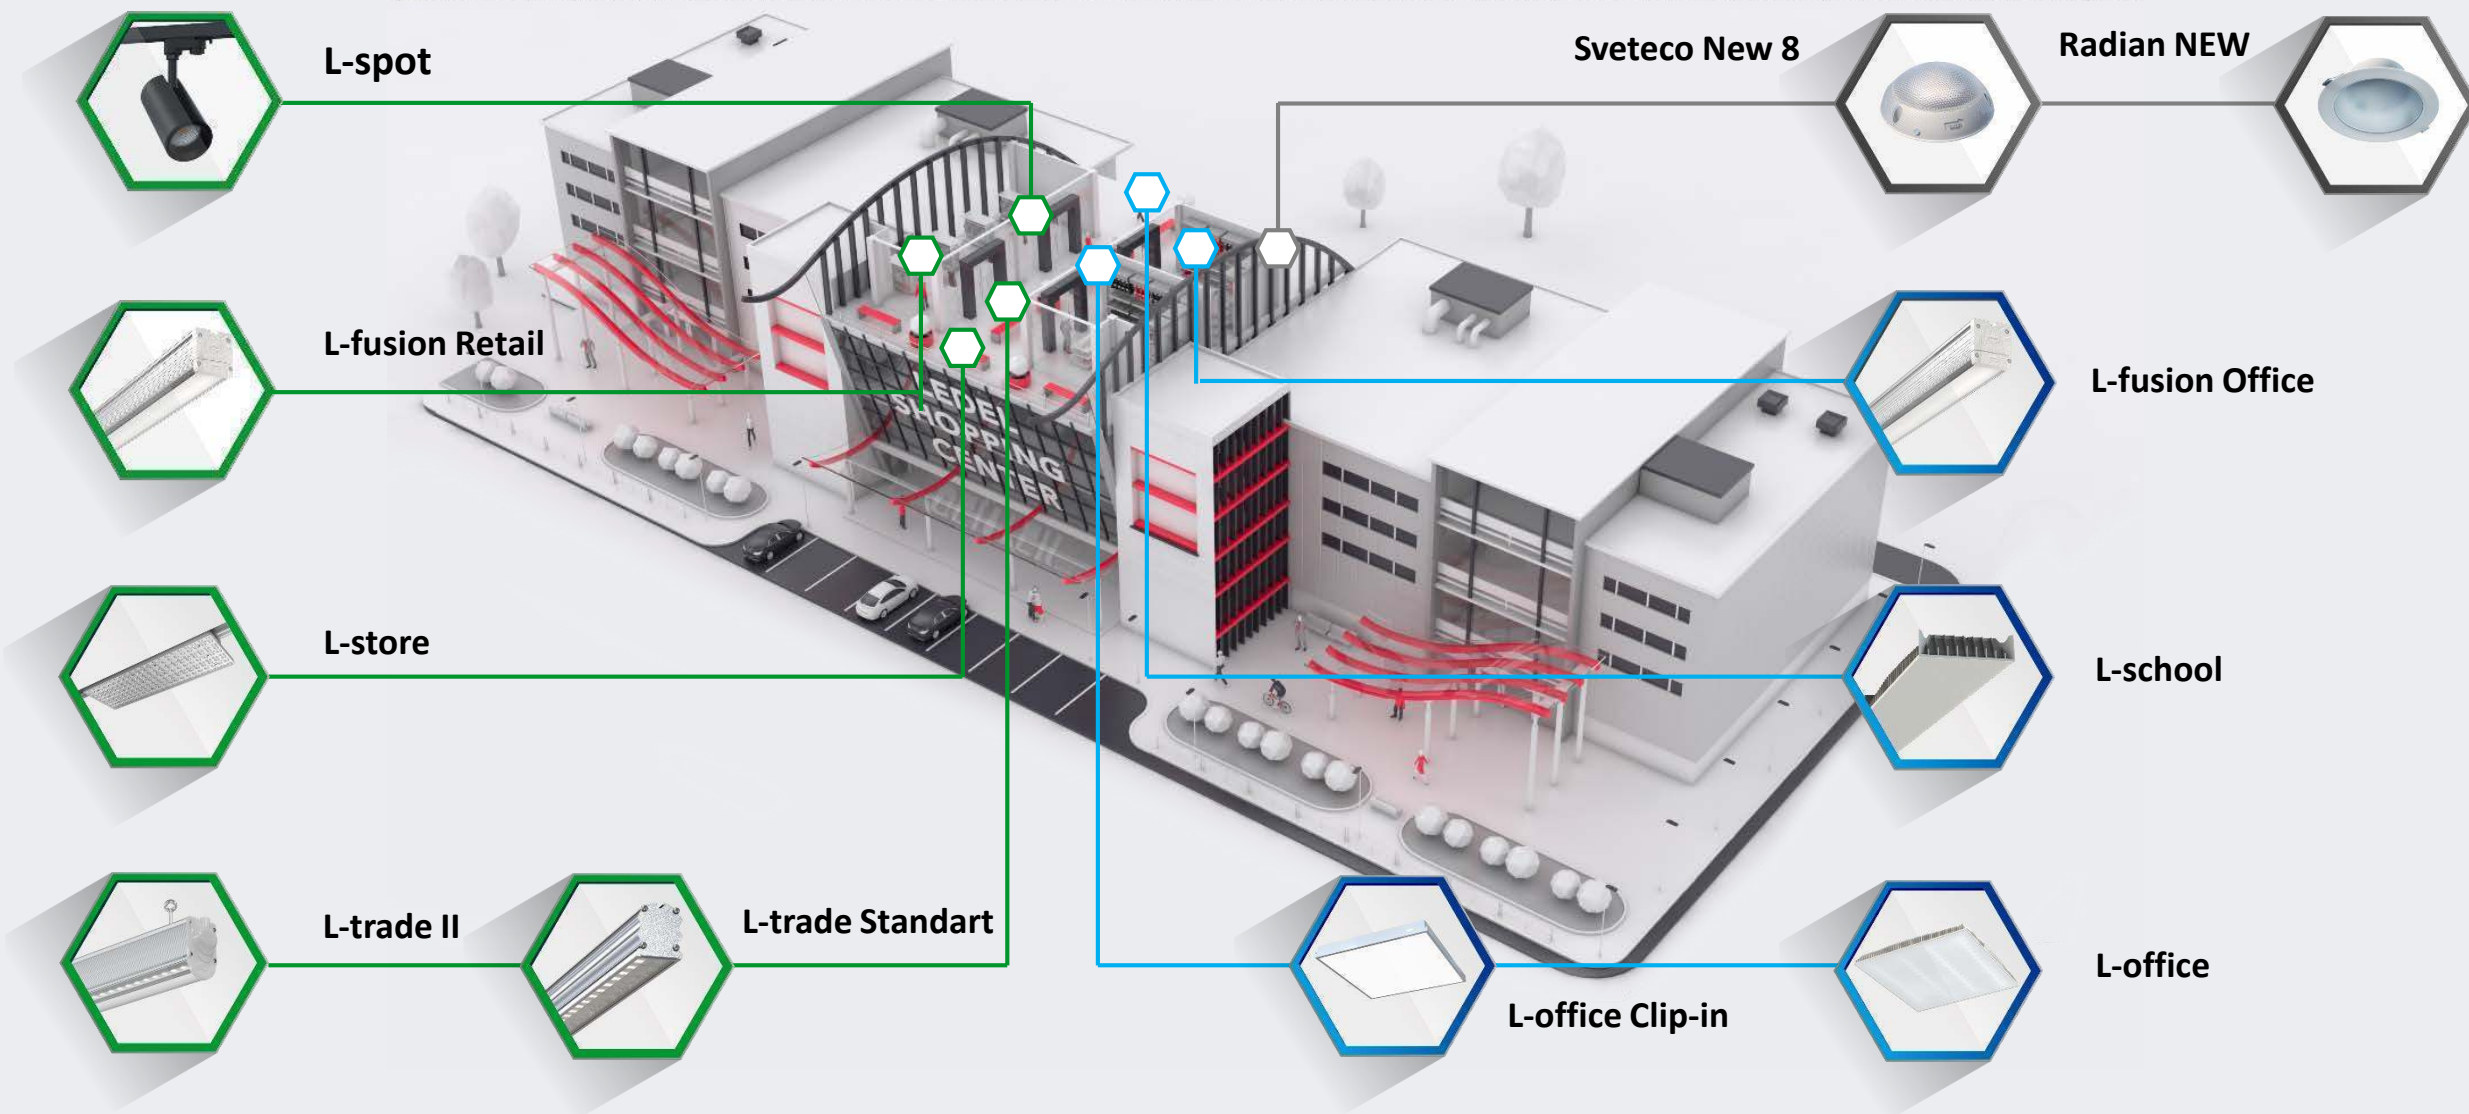

Освещение коммерческого объекта

Правильный свет –
выгодный свет®