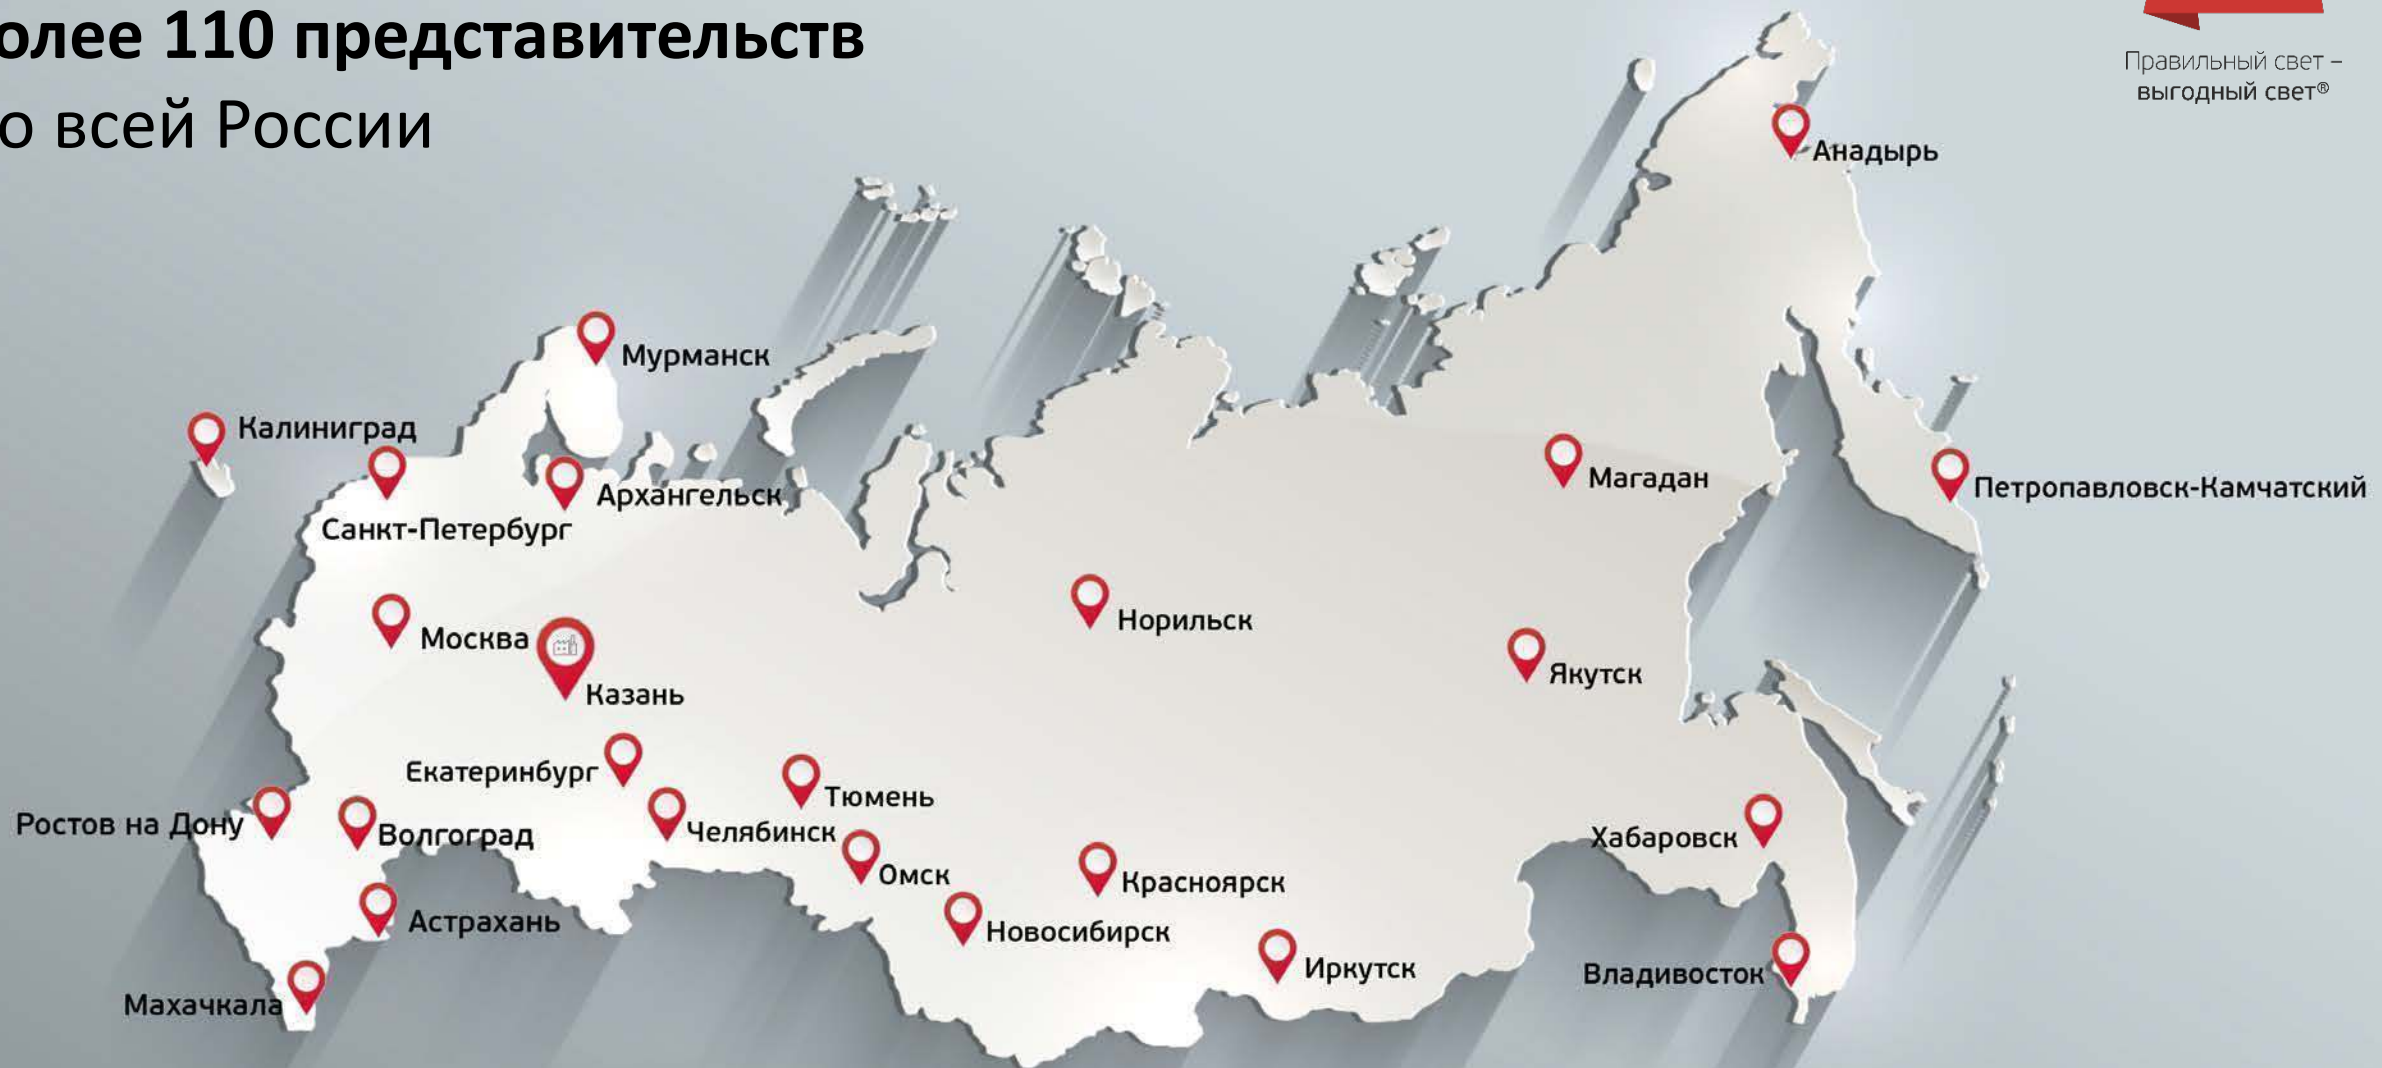

Более 110 представительств По всей России