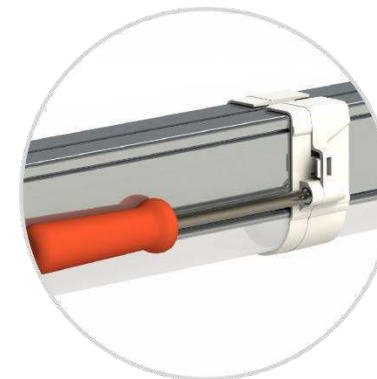

L-trade II

Система Easy Lock 2.0

Для того, чтобы клиент сэкономил деньги уже на этапе монтажа, LEDEL разработал систему Easy Lock 2.0.

Крепление (монтажный блок) Easy Lock 2.0 с электрическими разъемами позволяет последовательно соединить светильники в одну линию от одной точки питания.

LEDEL

Правильный свет –
выгодный свет®

1

2

3

4

5

6