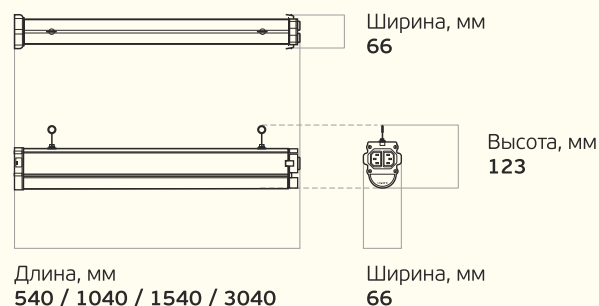

## Вес и габариты<sup>2</sup>

<sup>2</sup> Значения соответствуют:  
L-trade II Easy Lock 2.0  
20 / 45 / 65 / 130

Вес, кг: **0,8 / 1,3 / 1,8 / 3,2**