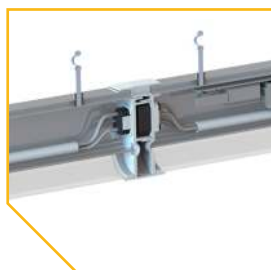

## L-trade II – подбор конфигураций под специфику помещения

Система крепления EASY LOCK 2.0 позволяет соединить светильники между собой в непрерывные магистральные секции до 120 метров

Пластиковые боковые крышки с коннекторами обеспечивают надежное механическое и электрическое соединение светильников