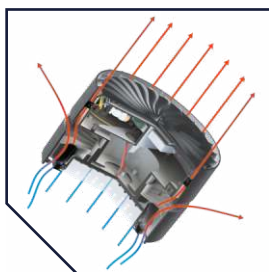

## L-industry II Pro – надежное решение в сфере промышленного освещения

Дополнительное уплотнительное кольцо под крышкой светильника обеспечивает герметичность корпуса IP65

Литой корпус с активным охлаждением обеспечивает эффективный отвод тепла от светильника