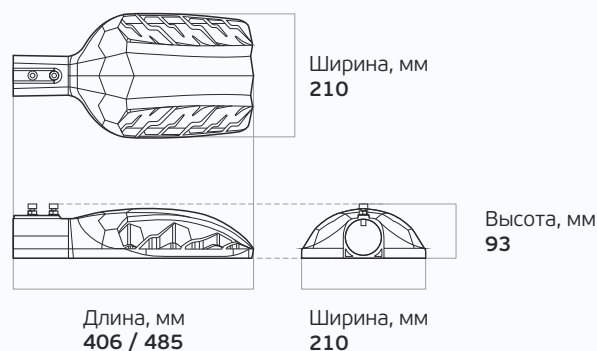

## Основные характеристики

**27 - 120 Вт**  
Мощность

**IP 66**  
Степень защиты

**5 лет**  
Гарантия

**4860 - 20700 лм**  
Световой поток

**Ш8М**  
Диаграммы

**100 000 часов**  
Срок службы

## Вес и габариты

<sup>2</sup> Значения соответствуют:  
Street X1 / Street X1 с поворотным креплением

Вес, кг: **2,6 / 3,1**