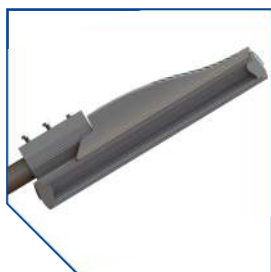

## L-street Premium – проверенный временем

Корпус светильника выполнен из цельнометаллического тянутого алюминиевого профиля с верхней декоративной крышкой из пластика

X-образный профиль эффективно отводит тепло, обеспечивая оптимальный температурный режим работы светодиодов и электронных компонентов