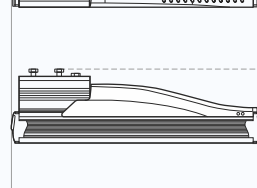

## Вес и габариты<sup>2</sup>

83 / 171  
Ширина, мм

533 / 533  
Длина, мм

14 / 169  
Высота, мм

83 / 171  
Ширина, мм

Технические характеристики актуальны при номинальном напряжении – 220-230 В.

<sup>1</sup> Не рекомендуется эксплуатировать светильник при межфазном подключении к сети питания переменным током ввиду возможного возникновения в ней аperiodических переходных процессов.