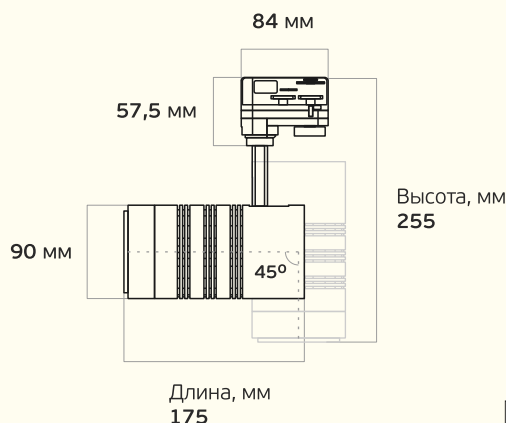

## Основные характеристики

-  **10 – 40 Вт**  
Мощность
-  **IP 20**  
Степень защиты
-  **5 лет**  
Гарантия
-  **1100 – 4000 лм**  
Световой поток
-  **K15-Г60**  
Диаграммы
-  **100 000 часов**  
Срок службы

## Вес и габариты<sup>2</sup>

## L-spot – адаптируется под ваше пространство

Регулируемый угол светораспределения варьируется в диапазоне от 15° до 60°

Крепление на шинпровод позволяет менять расположение без дополнительных усилий

Низкое энергопотребление бережет бюджет и не создает дополнительную нагрузку на электрические сети