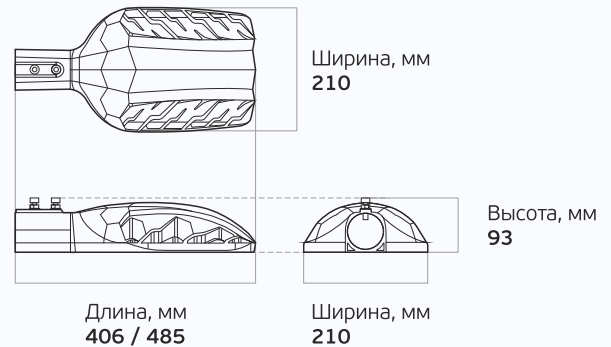

Вес и габариты

² Значения соответствуют:
Street X1 / Street X1 с поворотным креплением

Вес, кг: **2,6 / 3,1**

Street X1 – универсальное решение для дорог любого типа

Сверхэффективные светодиоды
ООО «ПК Клевер» российского
производства