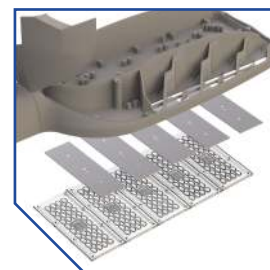

Оптика реализована в виде
модульного решения, при этом
каждый модуль герметизирован
отдельно. Мультилинза изготовлена
из оптического ПММА*

На сайте компании можно
подробно ознакомиться с
полным каталогом продукции,
узнать свежие новости

www.ledel.ru

*Полиметилметакрилат

ул. Шамиля Усманова, 31а
г. Казань, Россия, 420095
E-mail: info@ledel.ru
Тел: 8 (800) 100-30-30