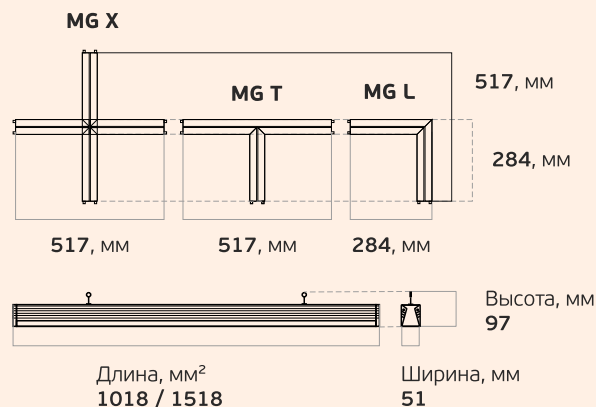

Вес и габариты

Вес, кг: 2,0 / 1,5 / 1,0
MG X MG T MG L

² Значения соответствуют:
L-fusion 30 / 45, 60

Вес, кг: 1,1 / 1,6 ²

L-fusion Office MG – ограничен только фантазией

Система крепления позволяет соединить светильники между собой в различные геометрические фигуры

Система крепления позволяет соединить светильники между собой в непрерывные магистральные секции до 40 метров

Опционально доступно встраиваемое крепление

На сайте компании можно подробно ознакомиться с полным каталогом продукции, узнать свежие новости