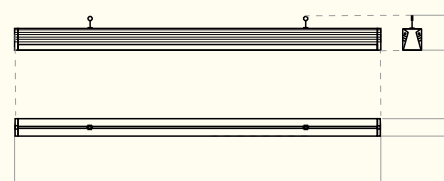

Вес и габариты²

Высота, мм
97

Ширина, мм
51

Длина, мм
1018 / 1518 / 2018 / 3018

² Значения соответствуют:
L-fusion 36 / 55 / 70 / 110

Вес, кг: **1,1 / 1,6 / 2,2 / 3,2**

L-fusion Retail – удобство монтажа и комфорт эксплуатации