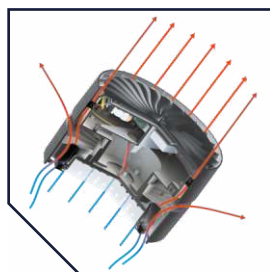

## L-industry II Pro – надежное решение в сфере промышленного освещения

Дополнительное уплотнительное кольцо под крышкой светильника обеспечивает герметичность корпуса IP65

Литой корпус с активным охлаждением обеспечивает эффективный отвод тепла от светильника