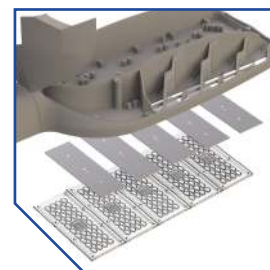

Вес и габариты²

Ширина, мм
240

Длина, мм
548 / 627

Ширина, мм
240

Высота, мм
104

² Значения соответствуют:
Street X1 Pro /
Street X1 Pro с поворотным креплением

Вес, кг: **3,5 / 4,0**

Street X1 Pro – профессиональное решение для освещения дорог

К заказу доступны три вида корпуса:

- алюминиевый,
- композитный,
- алюминий + композит

Драйвер LEDEL обеспечивает трехступенчатую систему защиты от микросекундных помех до 10 кВ, скачков напряжения до 430 В и перегрева