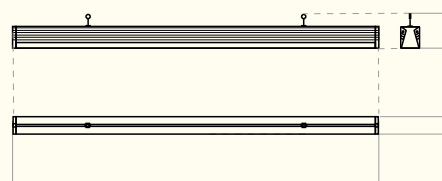

Вес и габариты²

Высота, мм
97

Ширина, мм
51

Длина, мм
1018 / 1518 / 2018 / 3018

² Значения соответствуют:
L-fusion 36 / 55 / 70 / 110

Вес, кг: **1,1 / 1,6 / 2,2 / 3,2**

L-fusion Retail – удобство монтажа и комфорт эксплуатации