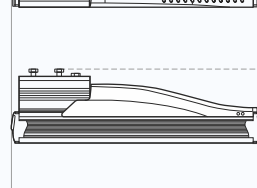

## Вес и габариты<sup>2</sup>

**83 / 171**  
Ширина, мм

**533 / 533**  
Длина, мм

**14 / 169**  
Высота, мм

**83 / 171**  
Ширина, мм

Технические характеристики актуальны при номинальном напряжении – 220-230 В.