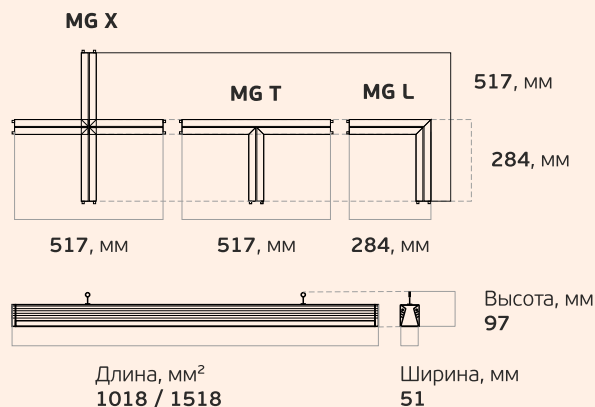

## Вес и габариты

Вес, кг: 2,0 / 1,5 / 1,0  
MG X MG T MG L

<sup>2</sup> Значения соответствуют:  
L-fusion 30 / 45, 60

Вес, кг: 1,1 / 1,6