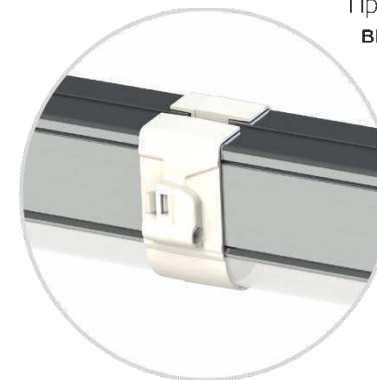

Крепление (монтажный блок) Easy Lock 2.0 с электрическими разъемами позволяет последовательно соединить светильники в одну линию от одной точки питания.

LEDEL

Правильный свет –
выгодный свет®

1

2

3

4

5