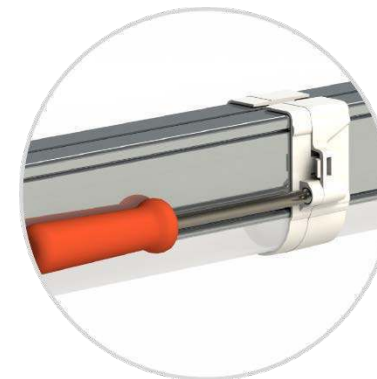

L-trade II

Система Easy Lock 2.0

Для того, чтобы клиент сэкономил деньги уже на этапе монтажа, LEDEL разработал систему Easy Lock 2.0.

Крепление (монтажный блок) Easy Lock 2.0 с электрическими разъемами позволяет последовательно соединить светильники в одну линию от одной точки питания.

LEDEL

Правильный свет –
выгодный свет®

1

2

3

4

5

6