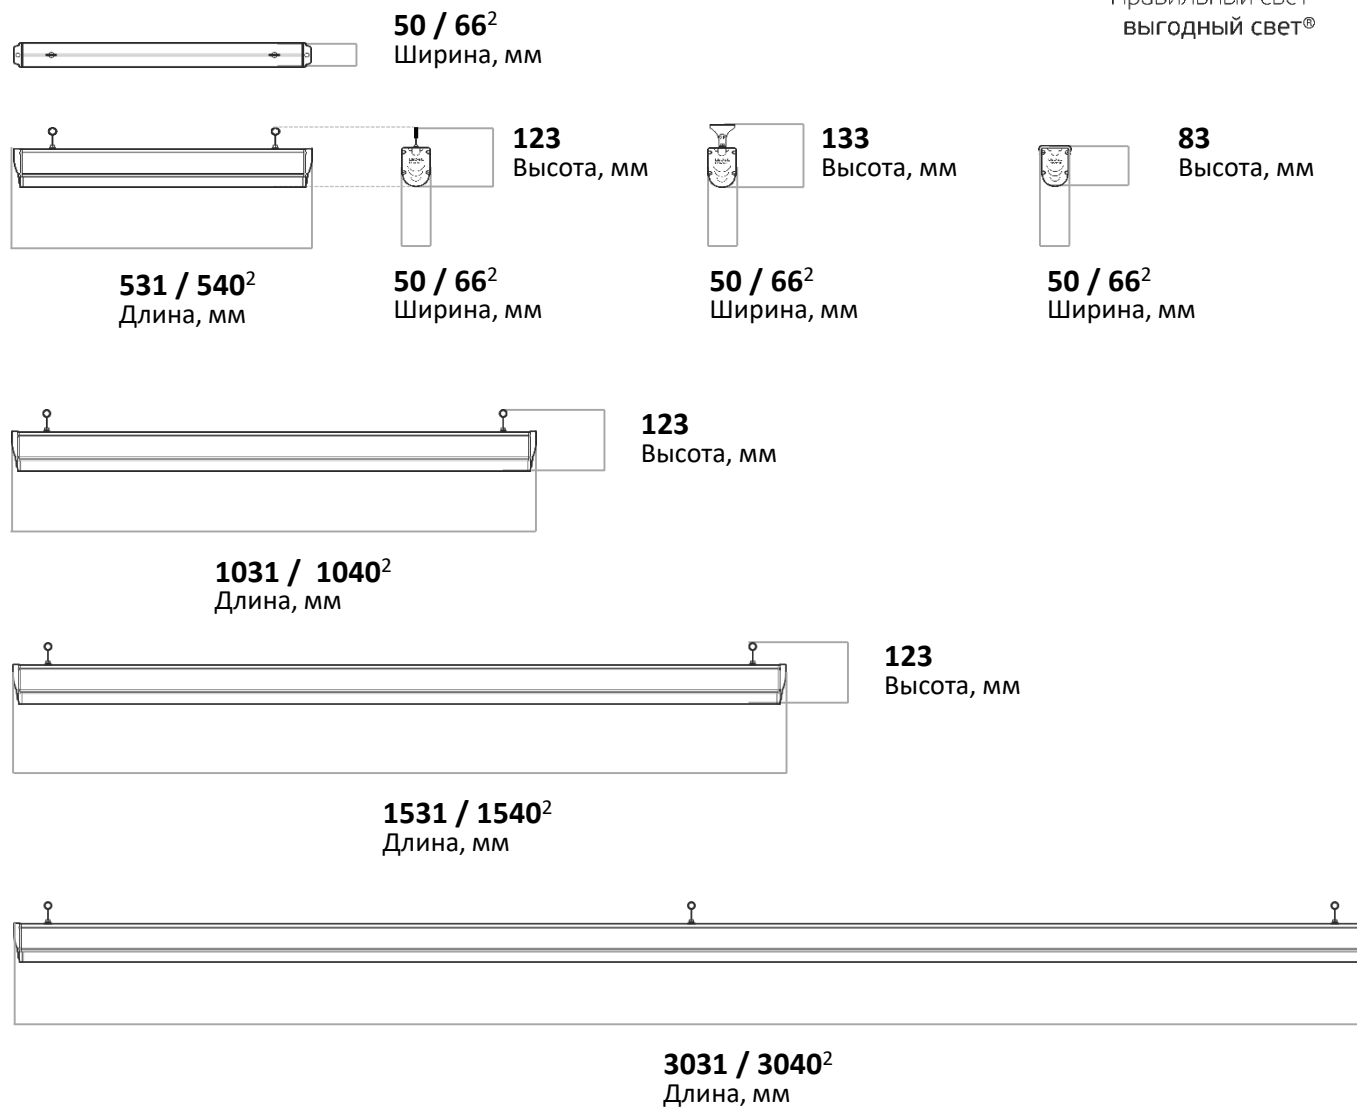

² Для модификации EasyLock

LEDEL

Правильный свет –
выгодный свет®

Вес, кг: 0,8 / 1,3 / 1,8 / 3,2

Строительный гипермаркет «ПЕТРОВИЧ»

г. Санкт Петербург

LEDEL

Правильный свет
выгодный свет®