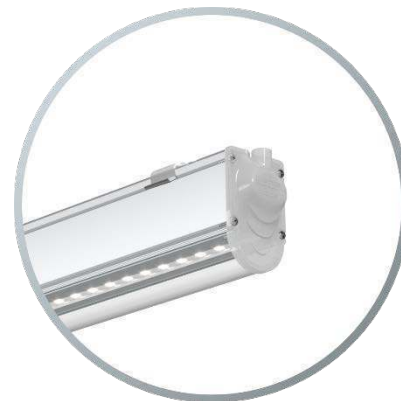

Подвесное

(на регулируемых тросах)

Поворотное

(монтируются непосредственно к потолку)

Накладное

(защелки фиксаторы позволяют устанавливать светильник на разные поверхности)

Крепление на шинопровод

(по техническому заданию)

При соединении в одну линию прочная система торцевого соединения позволяет крепить светильники к потолку или на подвесах через один.

Подвесное

Поворотное

Накладное

LEDEL

Правильный свет –
выгодный свет®

L-trade II