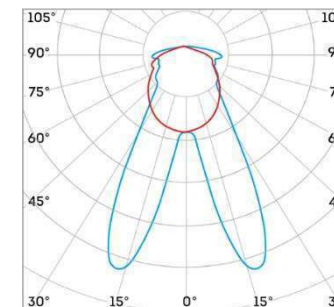

L-trade II

Диаграмма светового распределения

Вторичная оптика позволяет максимально эффективно использовать светильник в зависимости от характеристик освещаемого помещения. Световой поток может быть направлен узкими пучками света либо равномерно распределен по всей освещаемой поверхности

LEDEL

Правильный свет –
выгодный свет®

ГСП 2