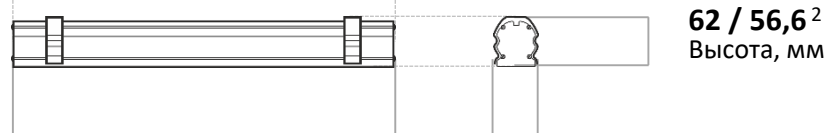

² Для модификации EasyLock

LEDEL

Правильный свет –
выгодный свет®

528 / 537²
Длина, мм

53,5 / 48²
Ширина, мм

1028 / 1037²
Длина, мм

1528 / 1537²
Длина, мм

Вес, кг: 0,9 / 1,6 / 2,5