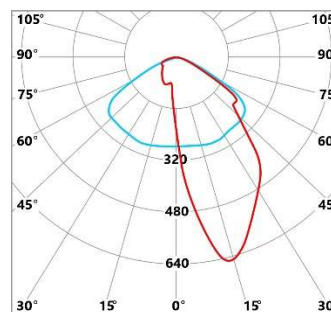

L-store

Эффективное распределение светового потока

Диаграммы Д, ГСП105, ГСП05, ГСП2

Вторичная оптика позволяет максимально эффективно использовать светильник в зависимости от характеристик освещаемого помещения. Световой поток может быть направлен узкими пучками света либо равномерно распределен по всей освещаемой поверхности.

Помимо стандартных, в L-store используются диаграммы, разработанные инженерами LEDEL. Они позволяют закрывать практически все потребности клиента: светильник может выполнять как функции торгового светильника для общего освещения, так и «акцентника».

LEDEL

Правильный свет –
выгодный свет®

Д

ГСП2

ГСП05

ГСП105