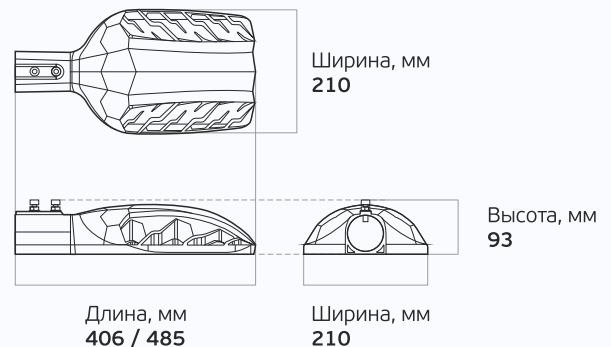

Вес и габариты

² Значения соответствуют:
Street X1 / Street X1 с поворотным креплением

Вес, кг: **2,6 / 3,1**

Street X1 – универсальное решение для дорог любого типа

Сверхэффективные светодиоды
ООО «ПК Клевер» российского
производства