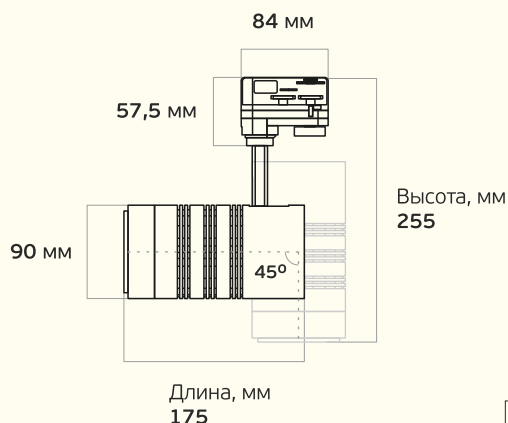

## Основные характеристики

-  **10 – 40 Вт**  
Мощность
-  **IP 20**  
Степень защиты
-  **5 лет**  
Гарантия
-  **1100 – 4000 лм**  
Световой поток
-  **K15-Г60**  
Диаграммы
-  **100 000 часов**  
Срок службы

## Вес и габариты<sup>2</sup>

Вес, кг: <1

## L-spot – адаптируется под ваше пространство

Регулируемый угол светораспределения варьируется в диапазоне от 15° до 60°

Крепление на шинопровод позволяет менять расположение без дополнительных усилий

Низкое энергопотребление бережет бюджет и не создает дополнительную нагрузку на электрические сети