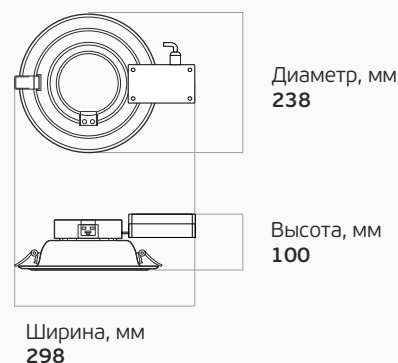

## Основные характеристики

-  **23 Вт**  
Мощность
-  **IP 54**  
Степень защиты
-  **5 лет**  
Гарантия
-  **2400 лм**  
Световой поток
-  **Д**  
Диаграммы
-  **100 000 часов**  
Срок службы

## Вес и габариты

Вес, кг: **1,0**