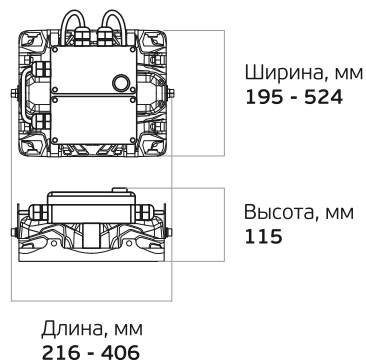

Вес и габариты

Вес, кг*: **1,9 - 14,6**

*для подвешеного исполнения

Технические характеристики актуальны при номинальном напряжении – 220-230 В.

¹ Не рекомендуется эксплуатировать светильник при межфазном подключении к сети питания переменным током ввиду возможного возникновения в ней аperiodических переходных процессов