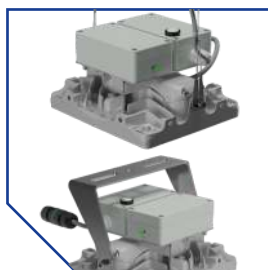

## L-pixel EM – модульный светильник с блоком аварийного питания

БАП с кнопкой контроля  
исправности режима  
аварийного освещения

2 типа крепления:  
подвес или кронштейн

Модульная конструкция.  
Светильник может состоять  
из одного двух, трёх, четырёх  
или шести модулей