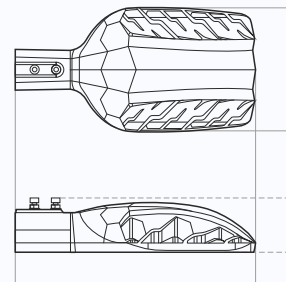

Вес и габариты

Ширина, мм
210

Высота, мм
93

Длина, мм
406 / 485

Ширина, мм
210

² Значения соответствуют:
Street X1 / Street X1 с поворотным креплением

Вес, кг: **2,6 / 3,1**

Street X1 – универсальное решение для дорог любого типа