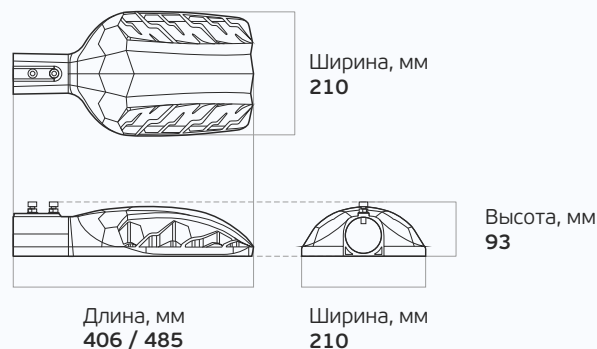

## Вес и габариты

<sup>2</sup> Значения соответствуют:  
Street X1 / Street X1 с поворотным креплением

Вес, кг: **2,6 / 3,1**