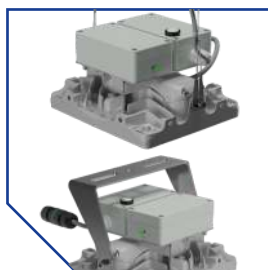

*для подвешенного исполнения

L-pixel EM – модульный светильник с блоком аварийного питания

БАП с кнопкой контроля
исправности режима
аварийного освещения

2 типа крепления:
подвес или кронштейн

Модульная конструкция.
Светильник может состоять
из одного двух, трёх, четырёх
или шести модулей