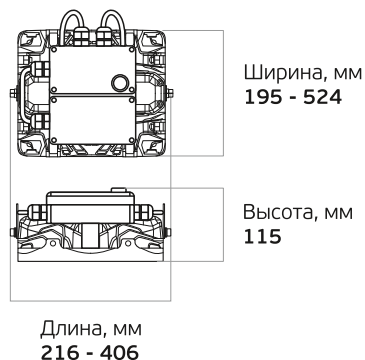

L-pixel Em

Модульный светильник
с блоком аварийного питания

LEDEL

Правильный свет –
выгодный свет®

- Производственные помещения
- Логистические центры
- Спортивные объекты

Основные характеристики

- 50 - 300 Вт**
Мощность
- IP 66**
Степень защиты
- 5 лет**
Гарантия
- 7500 - 45000 лм**
Световой поток
- 100 000 часов**
Срок службы
- Д, К15, Г30, Г60**
Диаграммы

от 165 до 430 ¹
50
≥ 0,95
≤ 2
от +1 до +35
УХЛ 4
I

Вес и габариты

Вес, кг*: **1,9 - 14,6**

Технические характеристики актуальны при номинальном напряжении – 220-230 В.

¹ Не рекомендуется эксплуатировать светильник при межфазном подключении к сети питания переменным током ввиду возможного возникновения в ней аperiodических переходных процессов