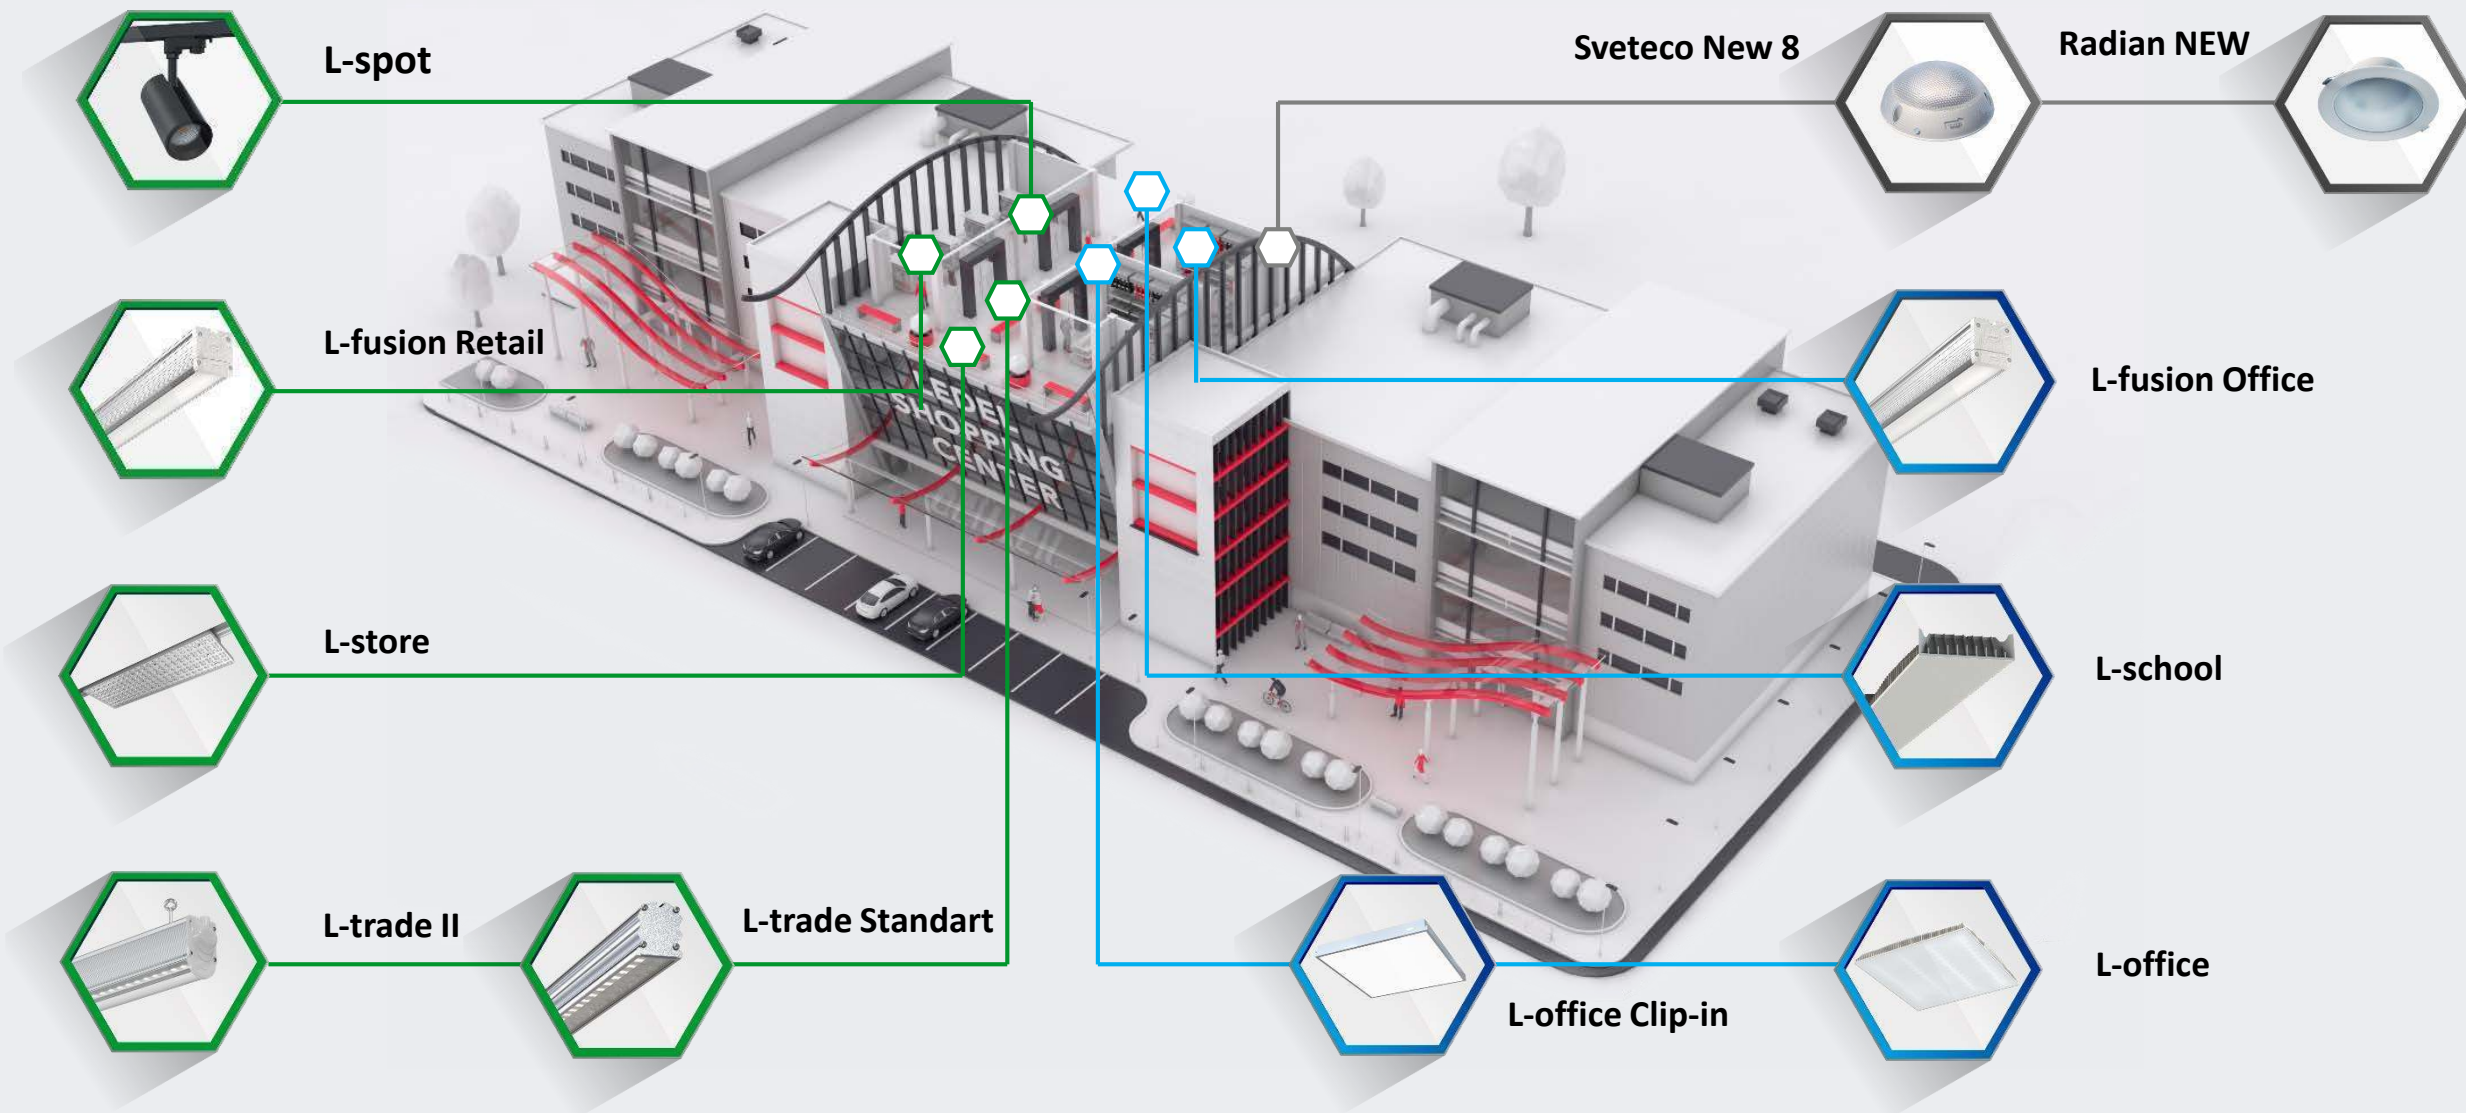

Освещение коммерческого объекта

Правильный свет –
выгодный свет®