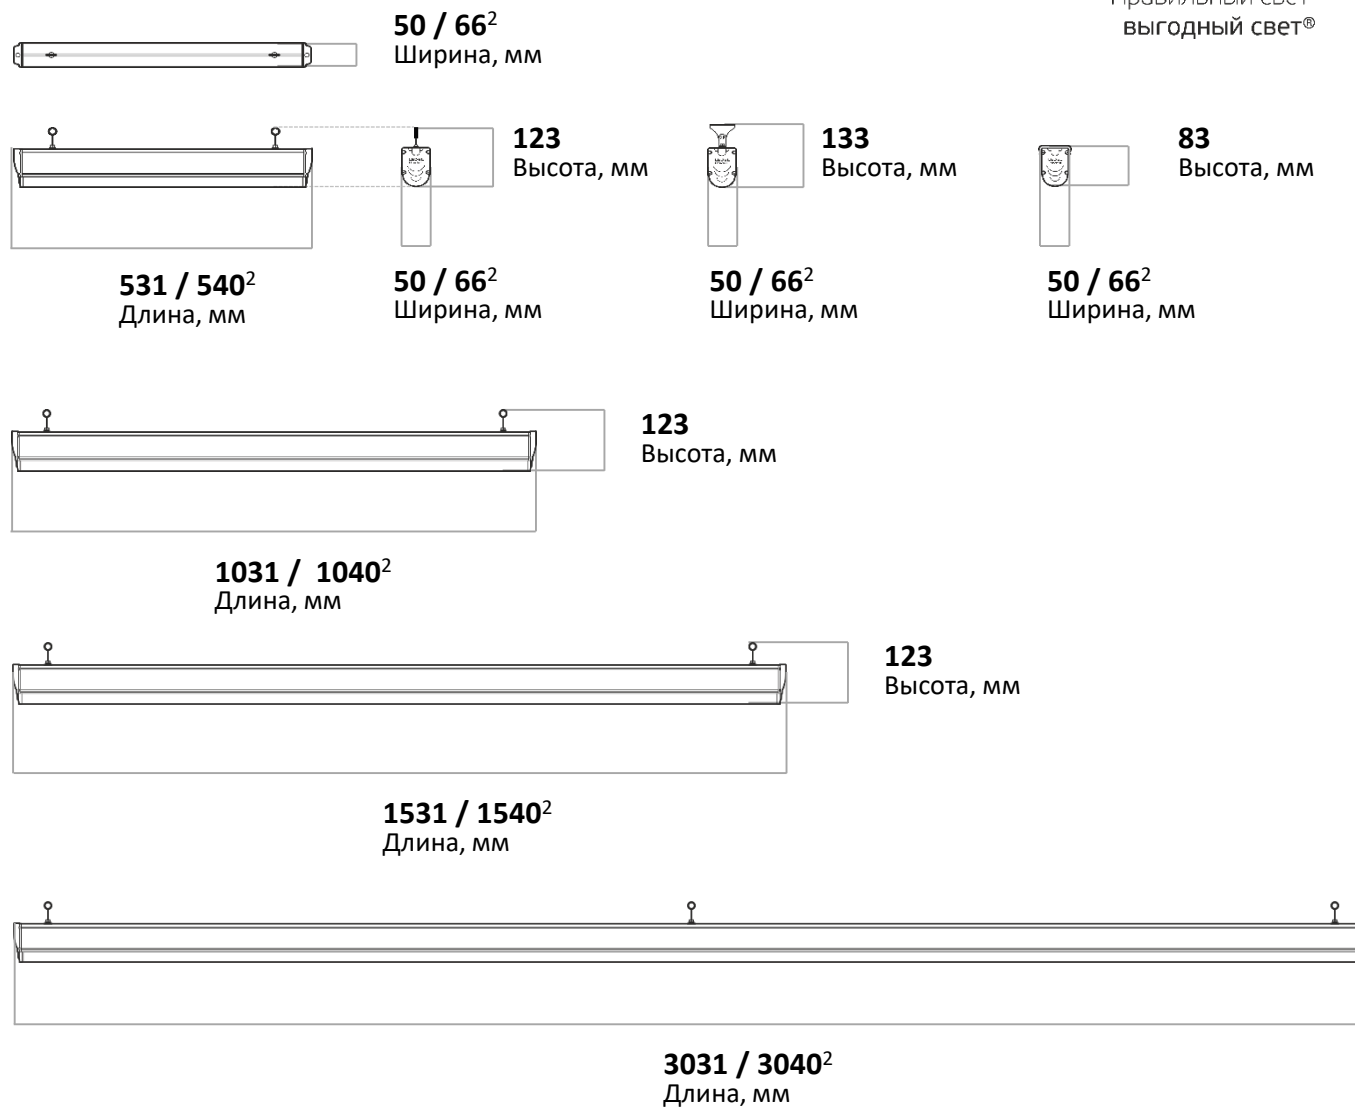

L-trade II

Характеристики серии

Напряжения питания переменного тока, В	от 140 до 430¹
Частота, Гц	50 ± 10%
Коэффициент мощности драйвера, λ	≥ 0,95
Коэффициент пульсации светового потока, %	≤ 1
Температура эксплуатации, °С	от -60 до +40
Вид климатического исполнения	УХЛ 2 / УХЛ 3²

Технические характеристики актуальны при номинальном напряжении – 220-230 В.

¹ Не рекомендуется эксплуатировать светильник при межфазном подключении к сети питания переменным током ввиду возможного возникновения в ней аперiodических переходных процессов

² Для модификации EasyLock

LEDEL

Правильный свет –
выгодный свет®

Вес, кг: 0,8 / 1,3 / 1,8 / 3,2