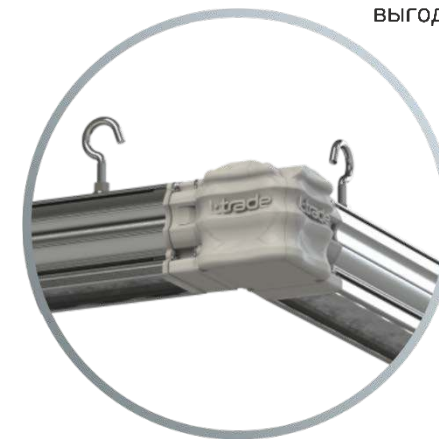

L-trade Standart

Сложные формы

Система Easy Lock позволяет подстроиться под архитектурные особенности помещения и устанавливать светильники «в один клик».

Светильники имеют 4 варианта соединения между собой. Это позволяет создавать осветительные конструкции любых форм для разных задач.

LEDEL

Правильный свет –
выгодный свет®

Прямое соединение

Г-образное соединение

Т-образное соединение

Х-образное соединение

L-trade Standart

Типы крепления