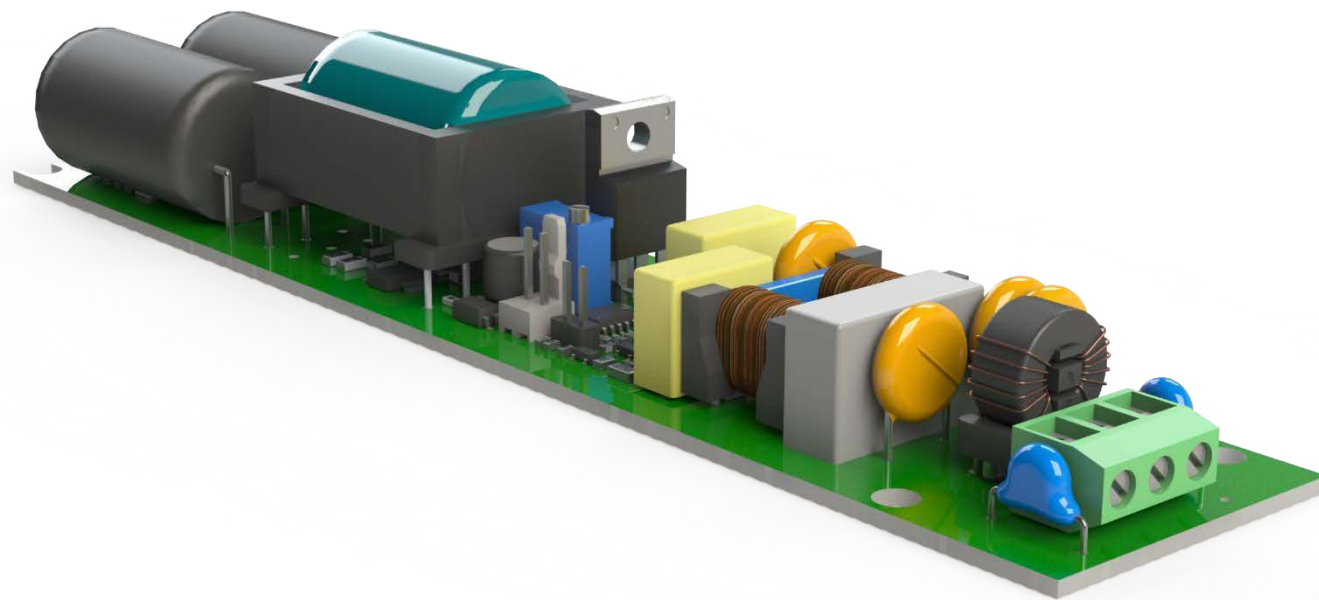

L-trade II

Не боится скачков напряжения

Запатентованный драйвер собственной разработки обеспечивает трехступенчатую систему защиты от микросекундных помех до 2 кВ, скачков напряжения до 430 В и перегрева.

Драйвер обеспечивает максимальную эффективность использования электрической энергии и высокий коэффициент мощности $\lambda > 0,95$.