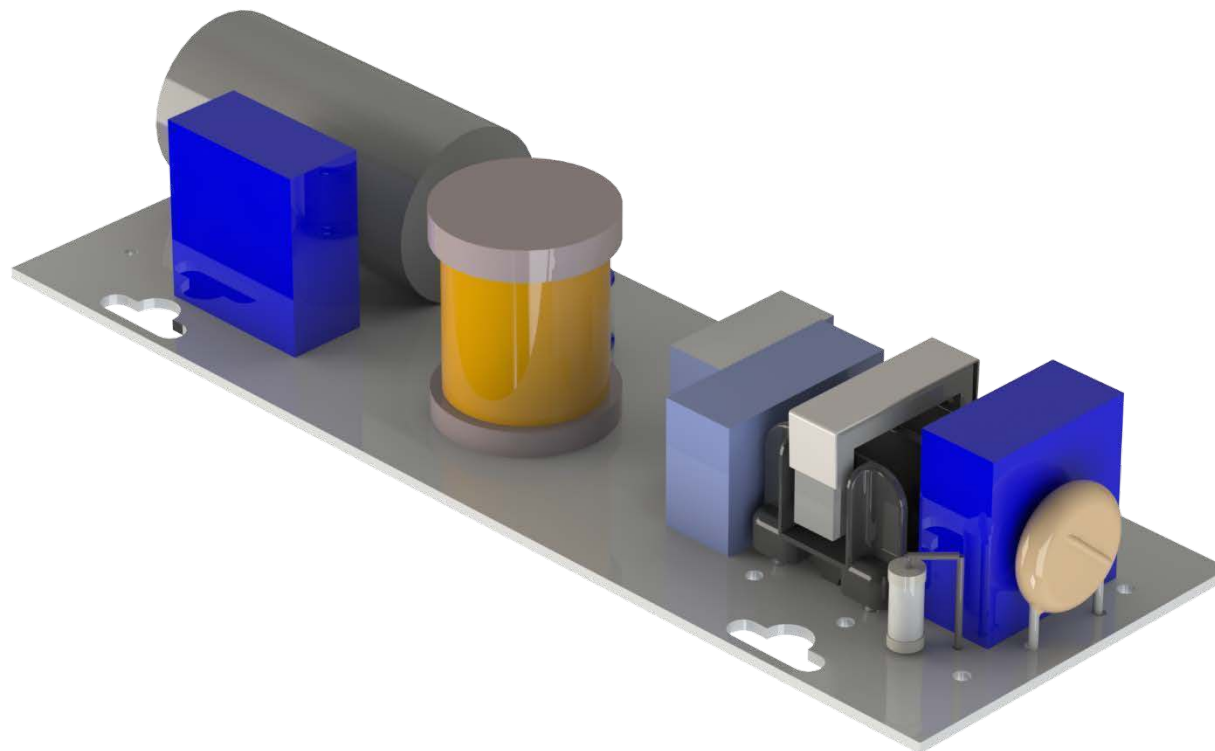

L-fusion Retail

Не боится скачков напряжения

Запатентованный драйвер собственной разработки обеспечивает трехступенчатую систему защиты от микросекундных помех до 2 кВ, скачков напряжения до 265 В и перегрева.

Драйвер обеспечивает максимальную эффективность использования электрической энергии и высокий коэффициент мощности $\lambda = 0,99$

LEDEL

Правильный свет –
выгодный свет®