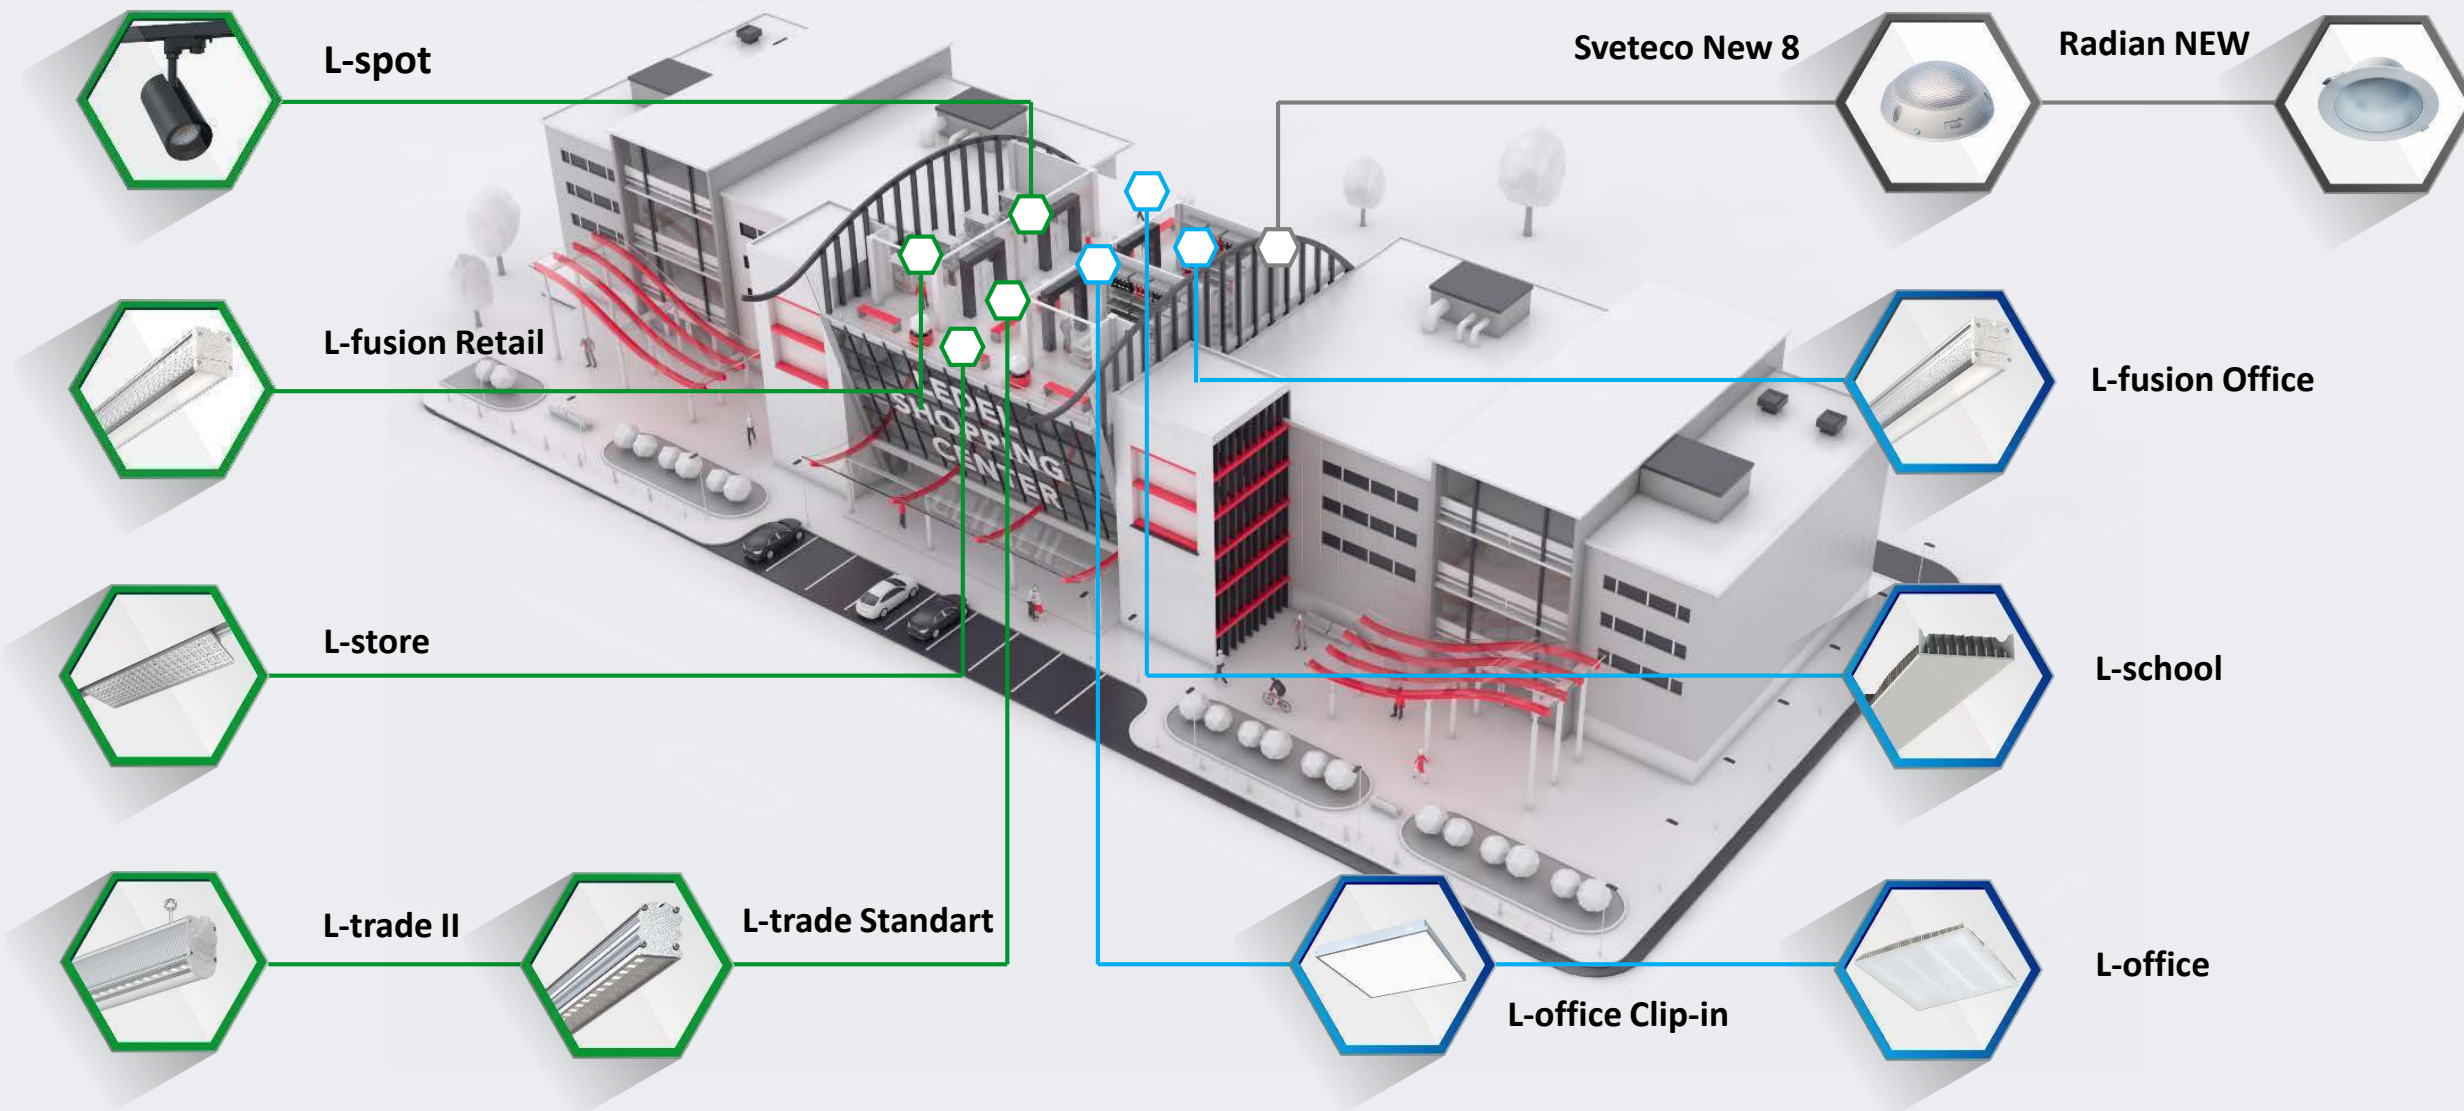

Освещение коммерческого объекта

Правильный свет –
выгодный свет®