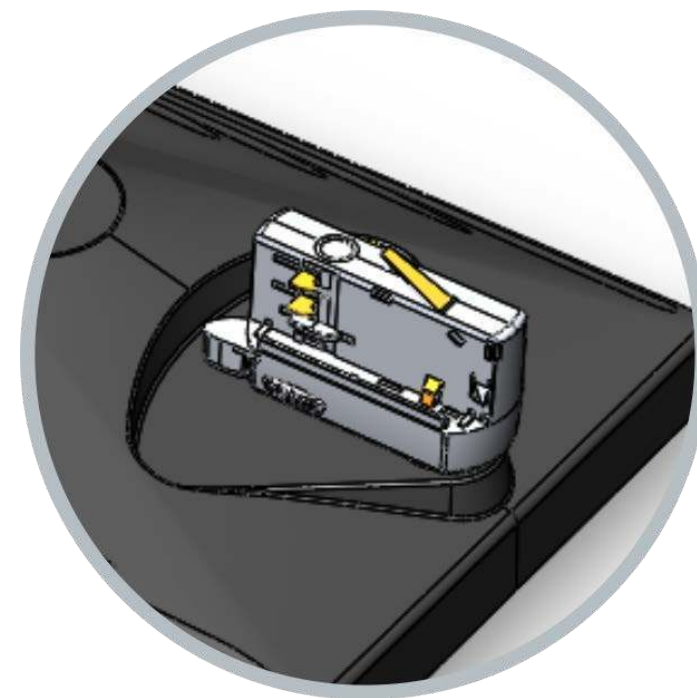

L-store

Адаптируется под ваше пространство

Крепление на шинном проводе позволяет менять расположение светильников без дополнительного демонтажа/монтажа. Таким образом клиент экономит на эксплуатационных расходах и может регулировать освещение в зависимости от своих потребностей.

LEDEL

Правильный свет –
выгодный свет®