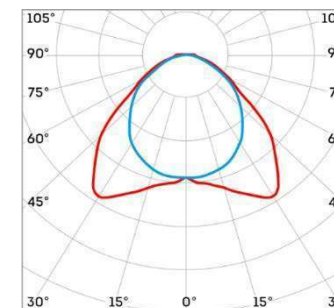

L-trade II

Диаграмма светового распределения

Вторичная оптика позволяет максимально эффективно использовать светильник в зависимости от характеристик освещаемого помещения. Световой поток может быть направлен узкими пучками света либо равномерно распределен по всей освещаемой поверхности

LEDEL

Правильный свет –
выгодный свет®

ГСП 105