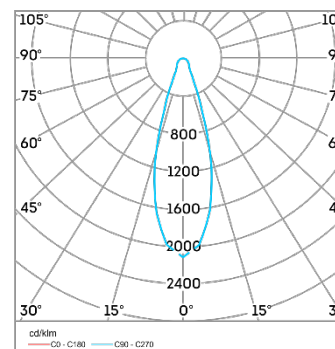

L-trade II

Диаграмма светового распределения

Вторичная оптика позволяет максимально эффективно использовать светильник в зависимости от характеристик освещаемого помещения. Световой поток может быть направлен узкими пучками света либо равномерно распределен по всей освещаемой поверхности

LEDEL

Правильный свет –
выгодный свет®

Г30