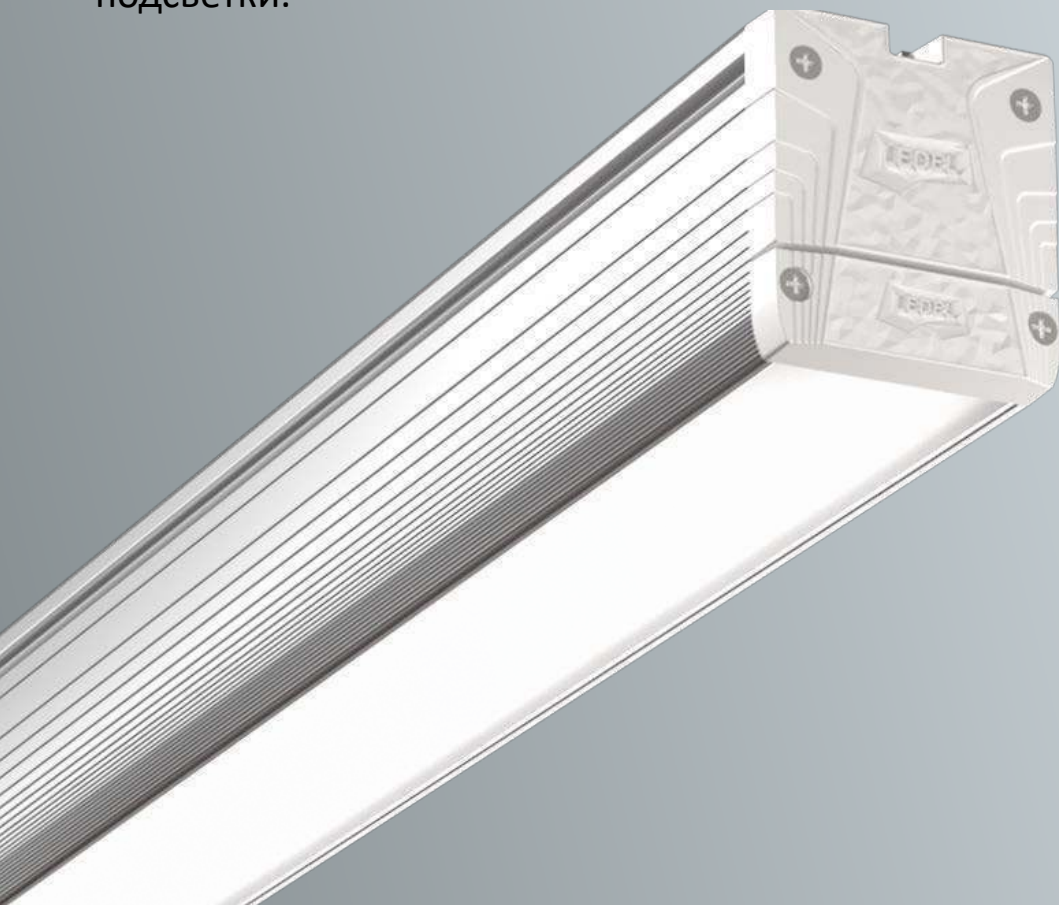

LEDEL

Правильный свет –
выгодный свет®

Вес, кг: **2,2**

L-fusion Retail

L-fusion – универсальный линейный светильник для освещения торговых и офисных зон. Благодаря разнообразию модификаций и лёгкости монтажа позволяет решать разные задачи: от общего освещения торговых пространств до декоративной подсветки.