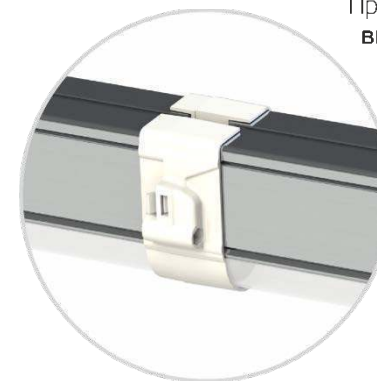

Крепление (монтажный блок) Easy Lock 2.0 с электрическими разъемами позволяет последовательно соединить светильники в одну линию от одной точки питания.

LEDEL

Правильный свет –
выгодный свет®

1

2

3

4

5