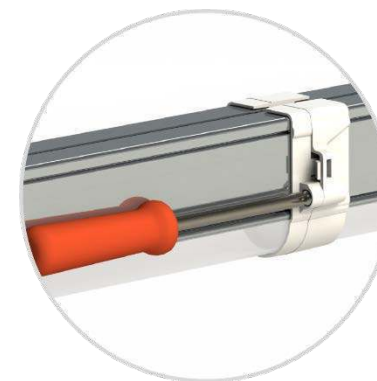

L-trade II

Система Easy Lock 2.0

Для того, чтобы клиент сэкономил деньги уже на этапе монтажа, LEDEL разработал систему Easy Lock 2.0.

Крепление (монтажный блок) Easy Lock 2.0 с электрическими разъемами позволяет последовательно соединить светильники в одну линию от одной точки питания.

LEDEL

Правильный свет –
выгодный свет®

1

2

3

4

5

6