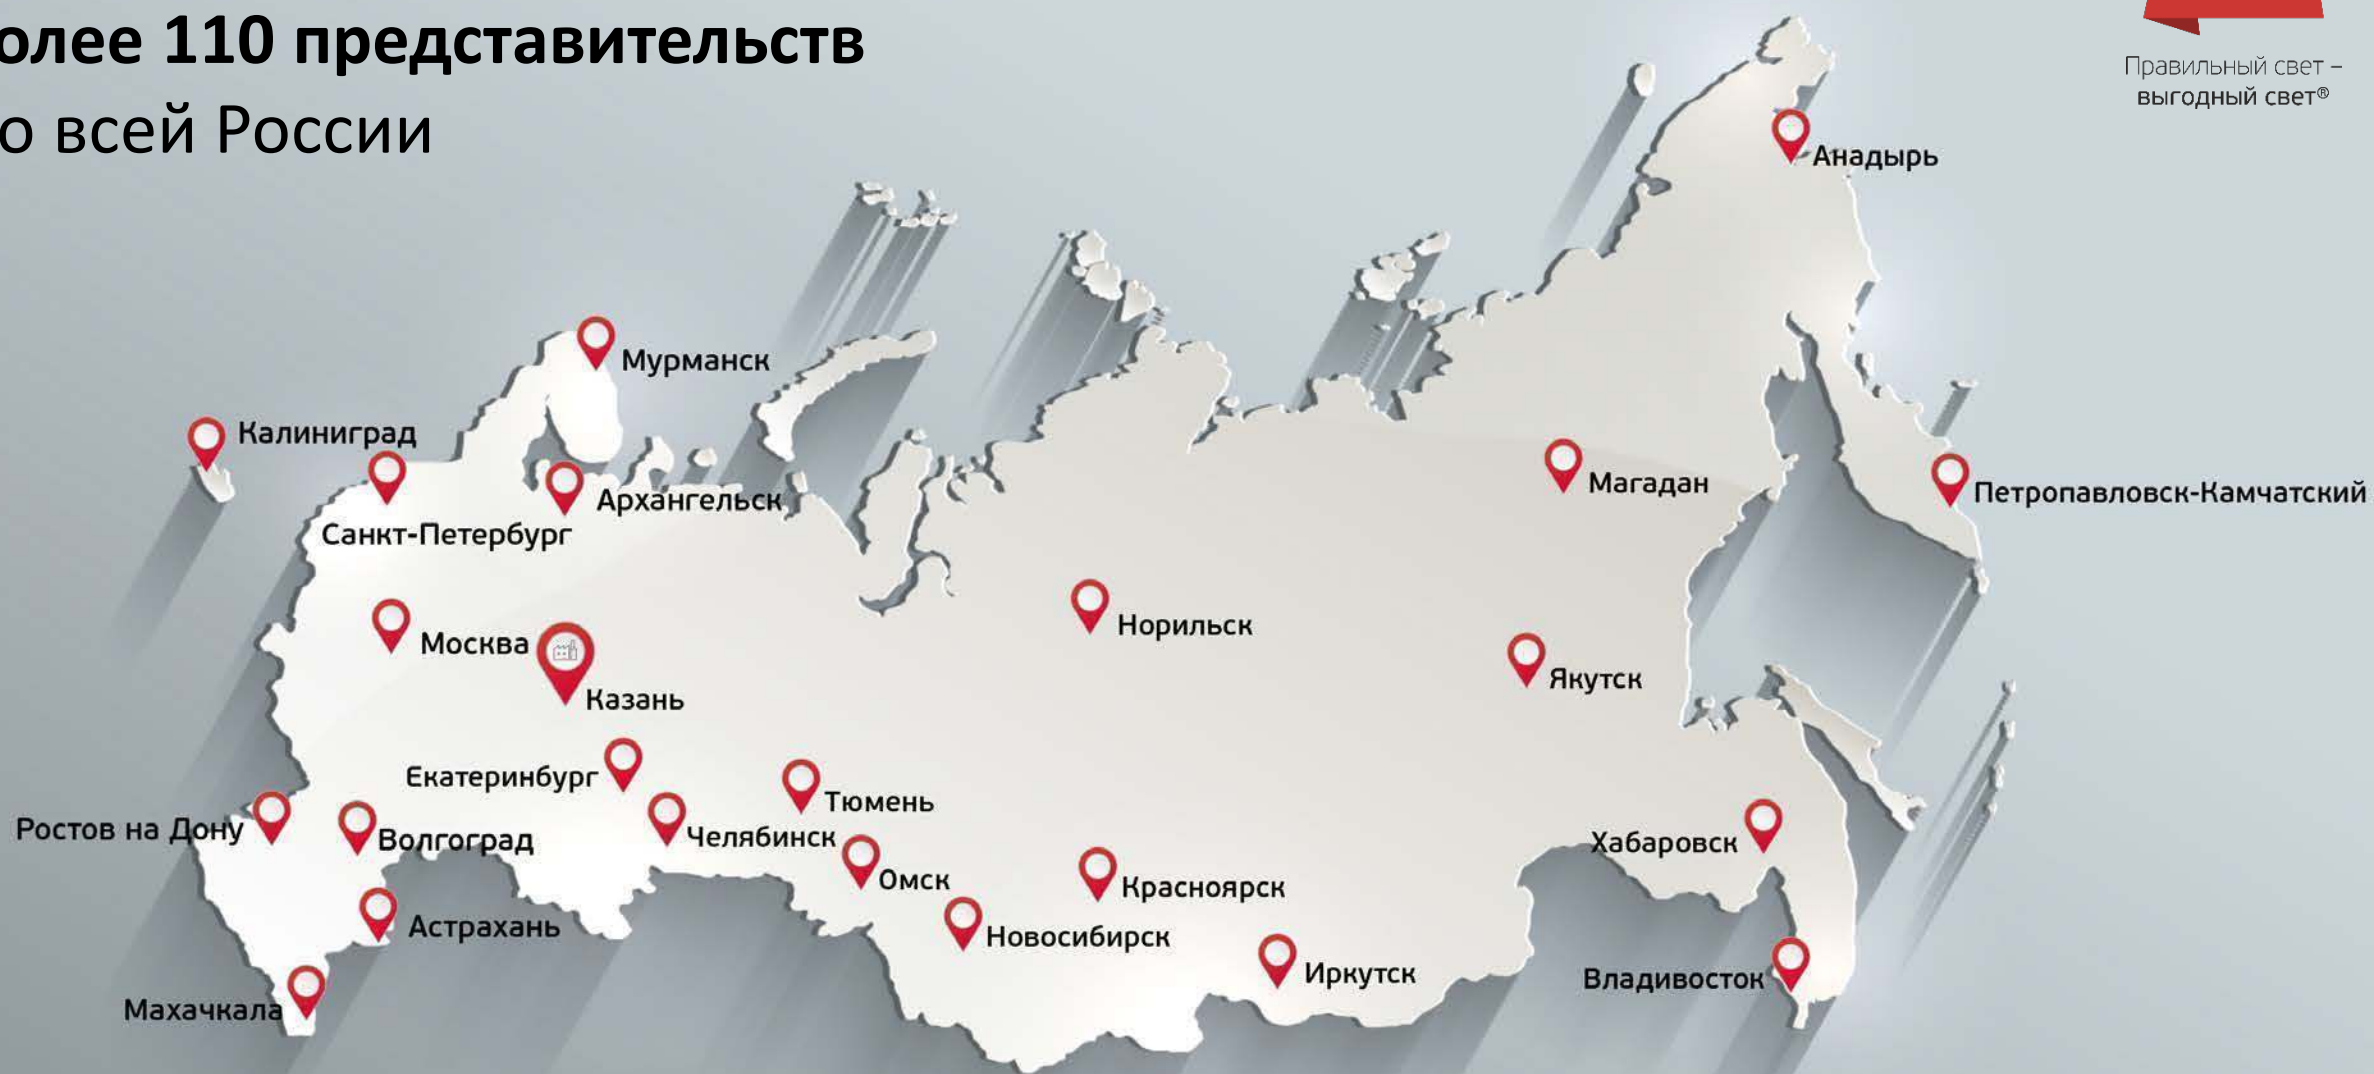

Более 110 представительств По всей России

Правильный свет –
выгодный свет®