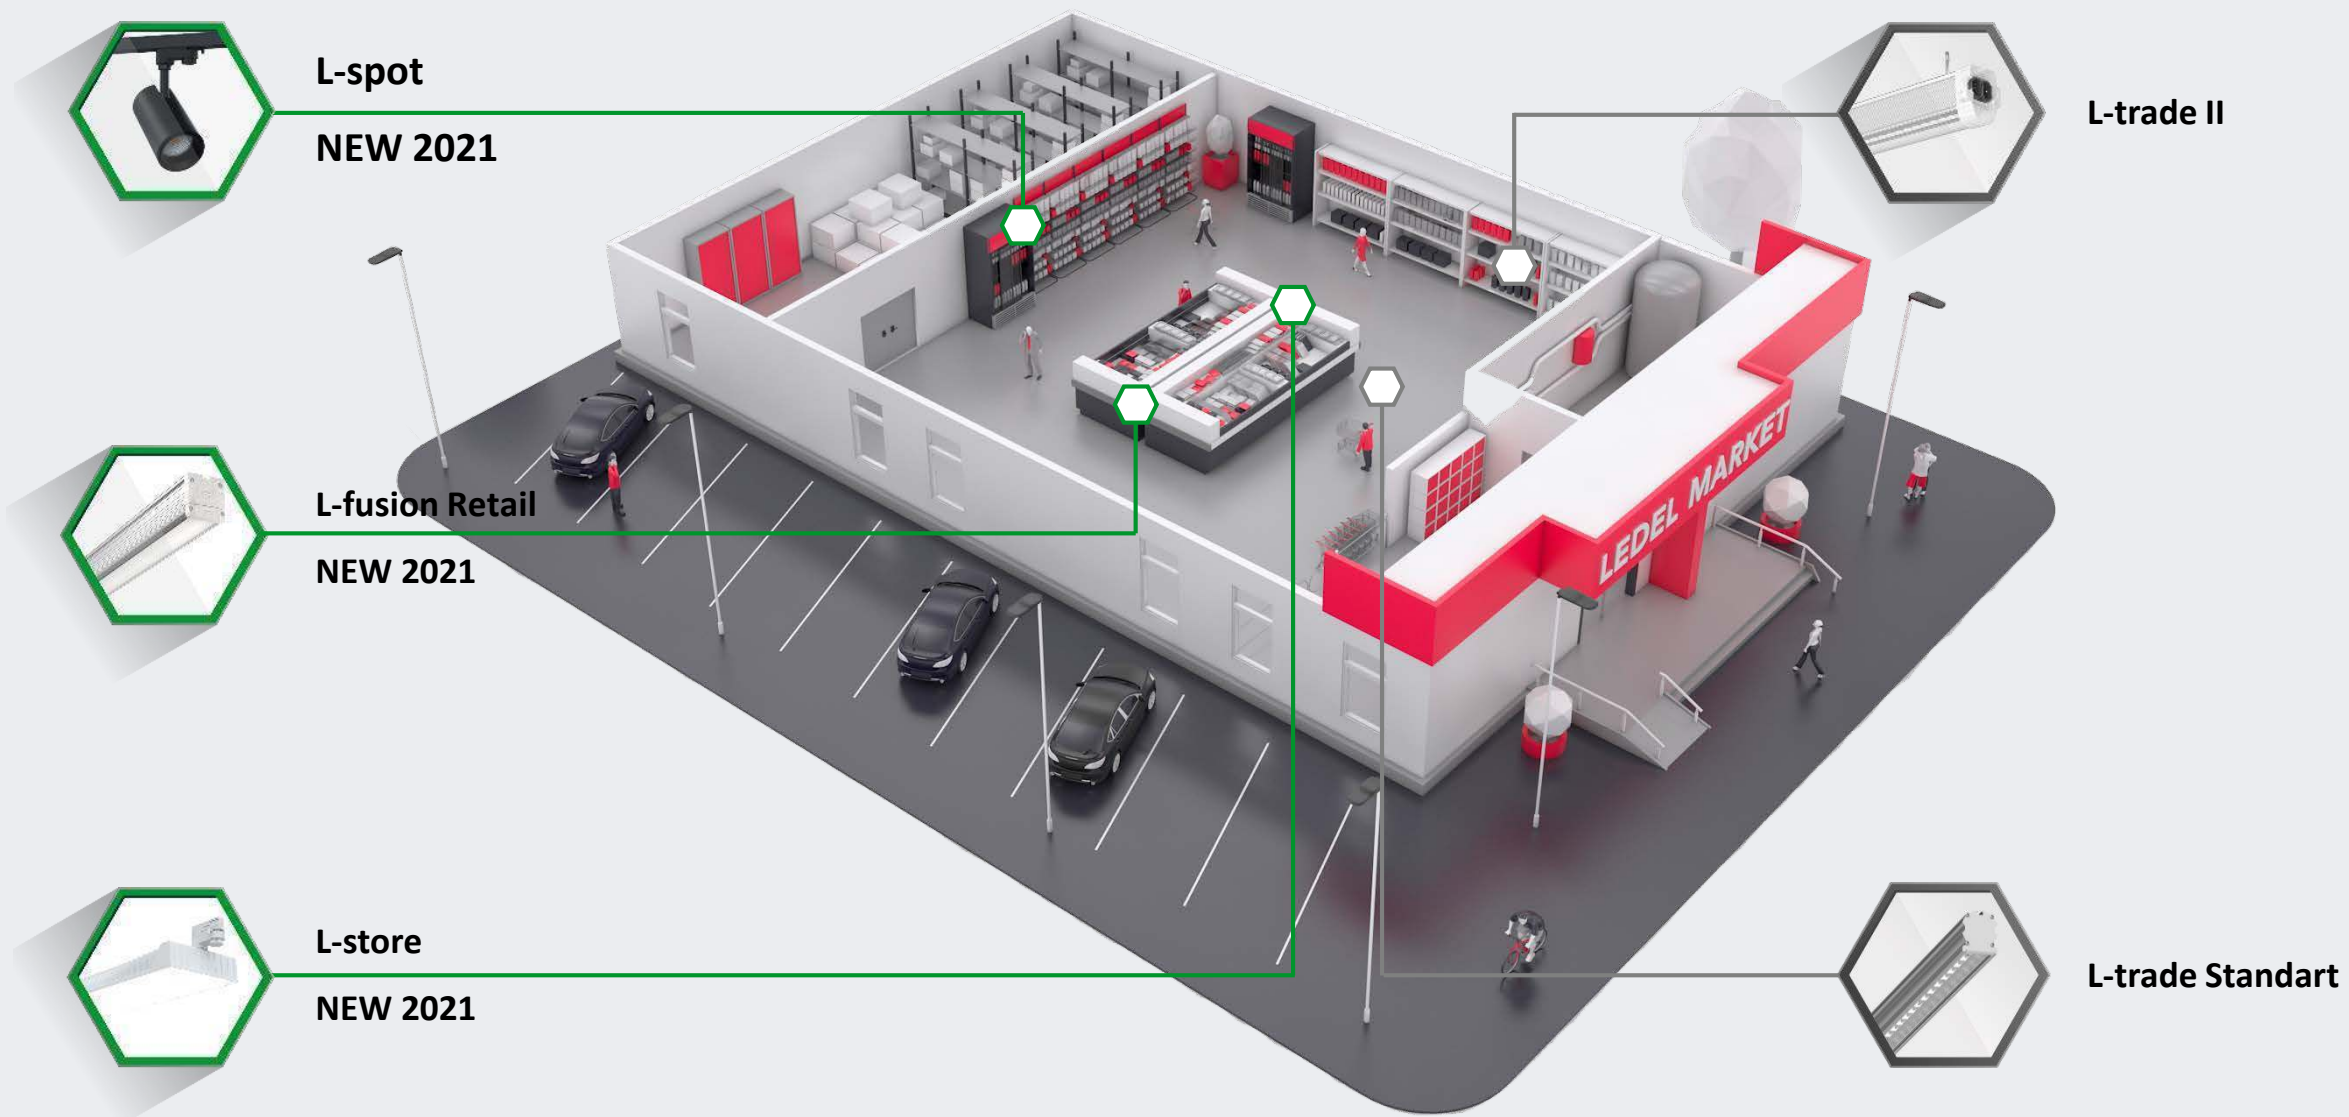

Освещение торгового объекта

Правильный свет –
выгодный свет®