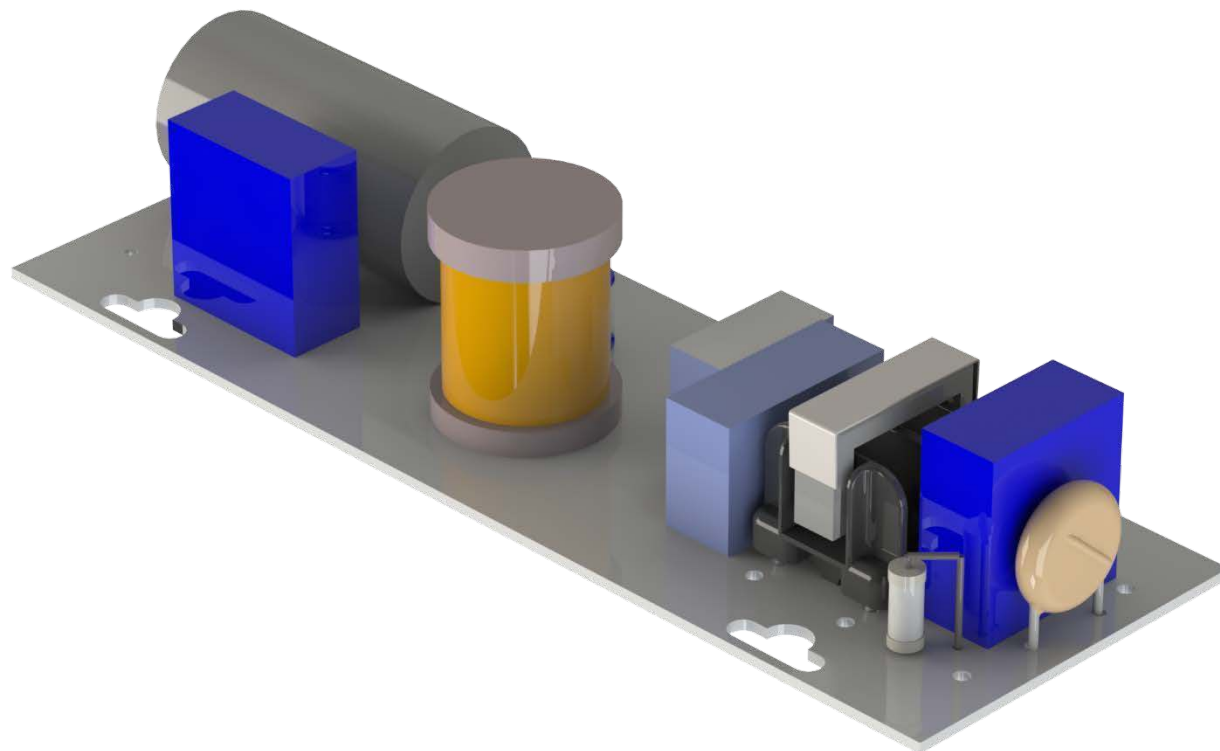

L-store

Не боится скачков напряжения

Запатентованный драйвер собственной разработки обеспечивает трехступенчатую систему защиты от микросекундных помех до 2 кВ, скачков напряжения до 265 В и перегрева.

Драйвер обеспечивает максимальную эффективность использования электрической энергии и высокий коэффициент мощности $\lambda = 0,99$

LEDEL

Правильный свет –
выгодный свет®