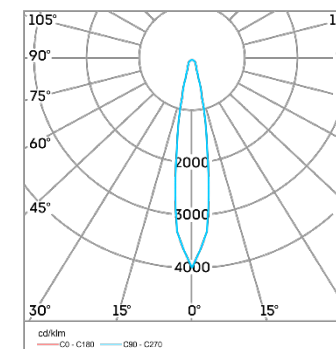

L-trade II

Диаграмма светового распределения

Вторичная оптика позволяет максимально эффективно использовать светильник в зависимости от характеристик освещаемого помещения. Световой поток может быть направлен узкими пучками света либо равномерно распределен по всей освещаемой поверхности

LEDEL

Правильный свет –
выгодный свет®

К15