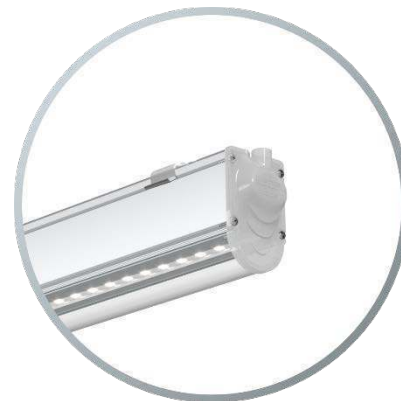

Подвесное

(на регулируемых тросах)

Поворотное

(монтируются непосредственно к потолку)

Накладное

(защелки фиксаторы позволяют устанавливать светильник на разные поверхности)

Крепление на шинпровод

(по техническому заданию)

При соединении в одну линию прочная система торцевого соединения позволяет крепить светильники к потолку или на подвесах через один.

Подвесное

Поворотное

Накладное

LEDEL

Правильный свет –
выгодный свет®

L-trade II