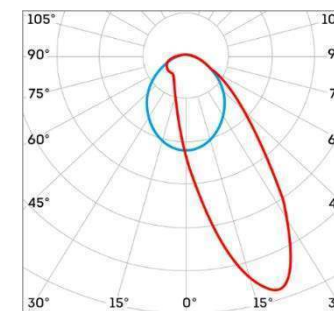

Кососвет (по ТЗ)