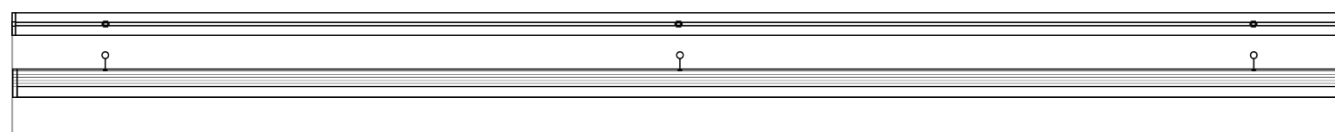

LEDEL

Правильный свет –
выгодный свет®

1018
Длина, мм

1518
Длина, мм

2018
Длина, мм

3018
Длина, мм

Вес, кг: 1,1 / 1,6 / 2,2 / 3,2

Правильный свет –
выгодный свет®