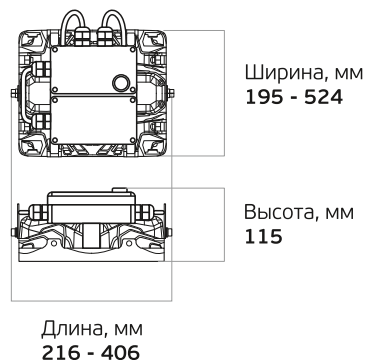

L-pixel Em

Модульный светильник
с блоком аварийного питания

LEDEL

Правильный свет –
выгодный свет®

- Производственные помещения
- Логистические центры
- Спортивные объекты

Основные характеристики

- 50 - 300 Вт**
Мощность
- IP 66**
Степень защиты
- 5 лет**
Гарантия
- 7500 - 45000 лм**
Световой поток
- 100 000 часов**
Срок службы
- Д, К15, Г30, Г60**
Диаграммы

от 165 до 430 ¹
50
≥ 0,95
≤ 2
от +1 до +35
УХЛ 4
I

Вес и габариты

Вес, кг*: **1,9 - 14,6**

Технические характеристики актуальны при номинальном напряжении – 220-230 В.

¹ Не рекомендуется эксплуатировать светильник при межфазном подключении к сети питания переменным током ввиду возможного возникновения в ней аperiodических переходных процессов