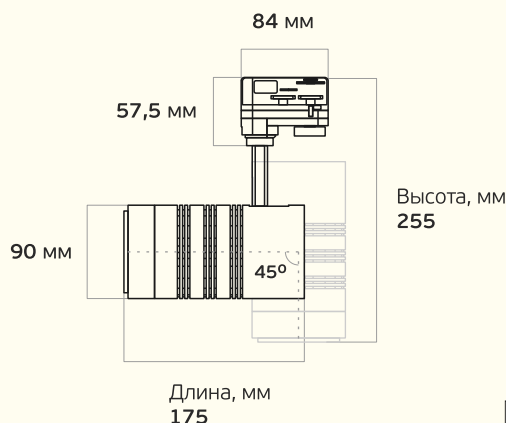

L-spot

Безупречный акцентный свет

LEDEL

Правильный свет –
выгодный свет®

-  Торговые площади
-  Выставочные залы
-  Музеи
-  Автосалоны
-  Офисно-административные пространства

Основные характеристики

-  **10 – 40 Вт**
Мощность
-  **IP 20**
Степень защиты
-  **5 лет**
Гарантия
-  **1100 – 4000 лм**
Световой поток
-  **K15-Г60**
Диаграммы
-  **100 000 часов**
Срок службы

Вес и габариты²

Вес, кг: <1

L-spot – адаптируется под ваше пространство

Регулируемый угол светораспределения варьируется в диапазоне от 15° до 60°

Крепление на шинопровод позволяет менять расположение без дополнительных усилий