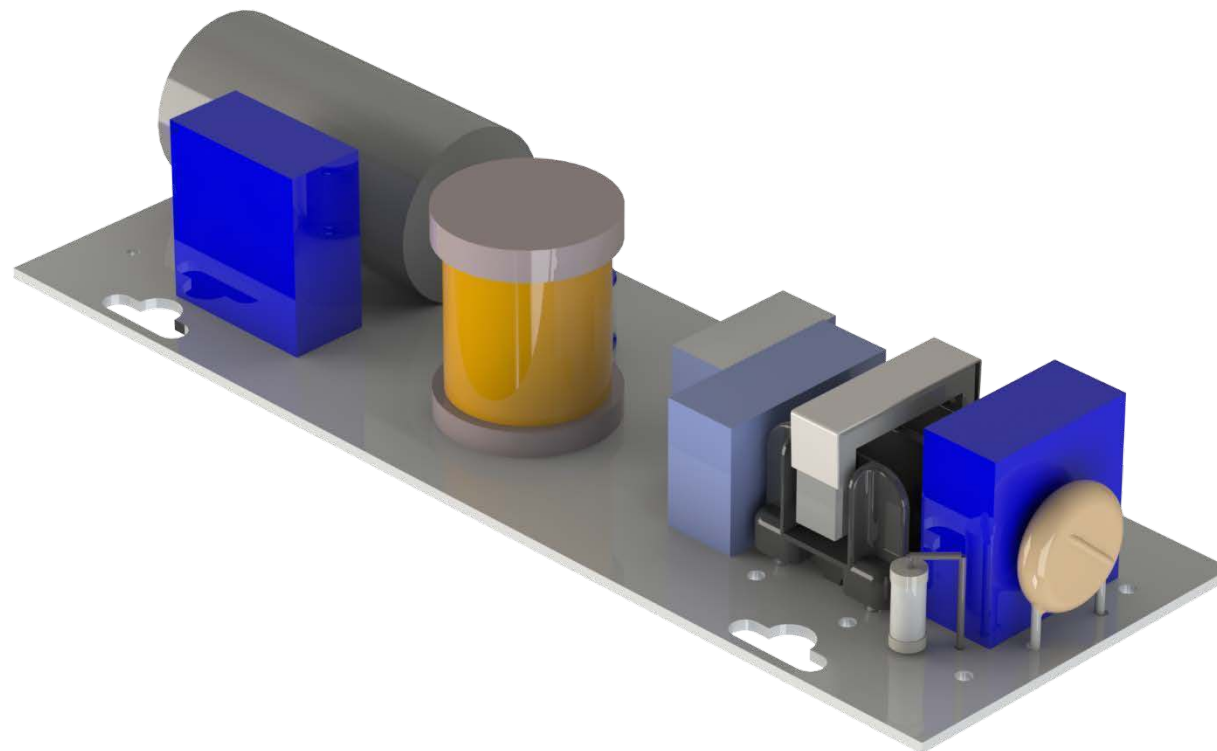

L-fusion Office

Не боится скачков напряжения

Запатентованный драйвер собственной разработки обеспечивает трехступенчатую систему защиты от микросекундных помех до 2 кВ, скачков напряжения до 265 В и перегрева.

Драйвер обеспечивает максимальную эффективность использования электрической энергии и высокий коэффициент мощности $\lambda = 0,99$

LEDEL

Правильный свет –
выгодный свет®