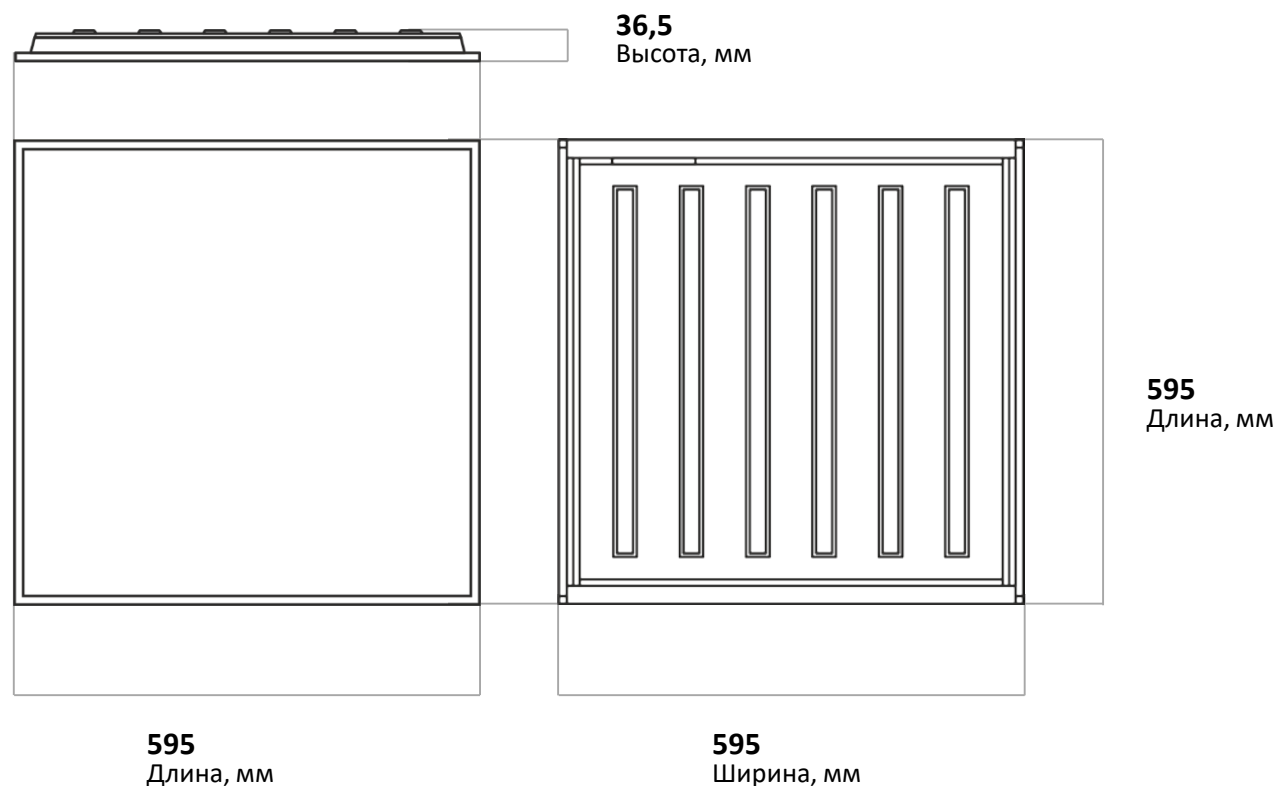

L-office Balance

Характеристики серии

Напряжения питания переменного тока, В	от 165 до 265 ¹
Частота, Гц	50 ± 10%
Коэффициент мощности драйвера, λ	≥ 0,95
Коэффициент пульсации светового потока, %	≤ 1
Температура эксплуатации, °С	от +1 до +35
Вид климатического исполнения	УХЛ 4

Технические характеристики актуальны при номинальном напряжении – 220-230 В.

¹ Не рекомендуется эксплуатировать светильник при межфазном подключении к сети питания переменным током ввиду возможного возникновения в ней апериодических переходных процессов

LEDEL

Правильный свет –
выгодный свет®

Вес, кг: **1,5**

Значения соответствуют L-office Balance без монтажной рамки