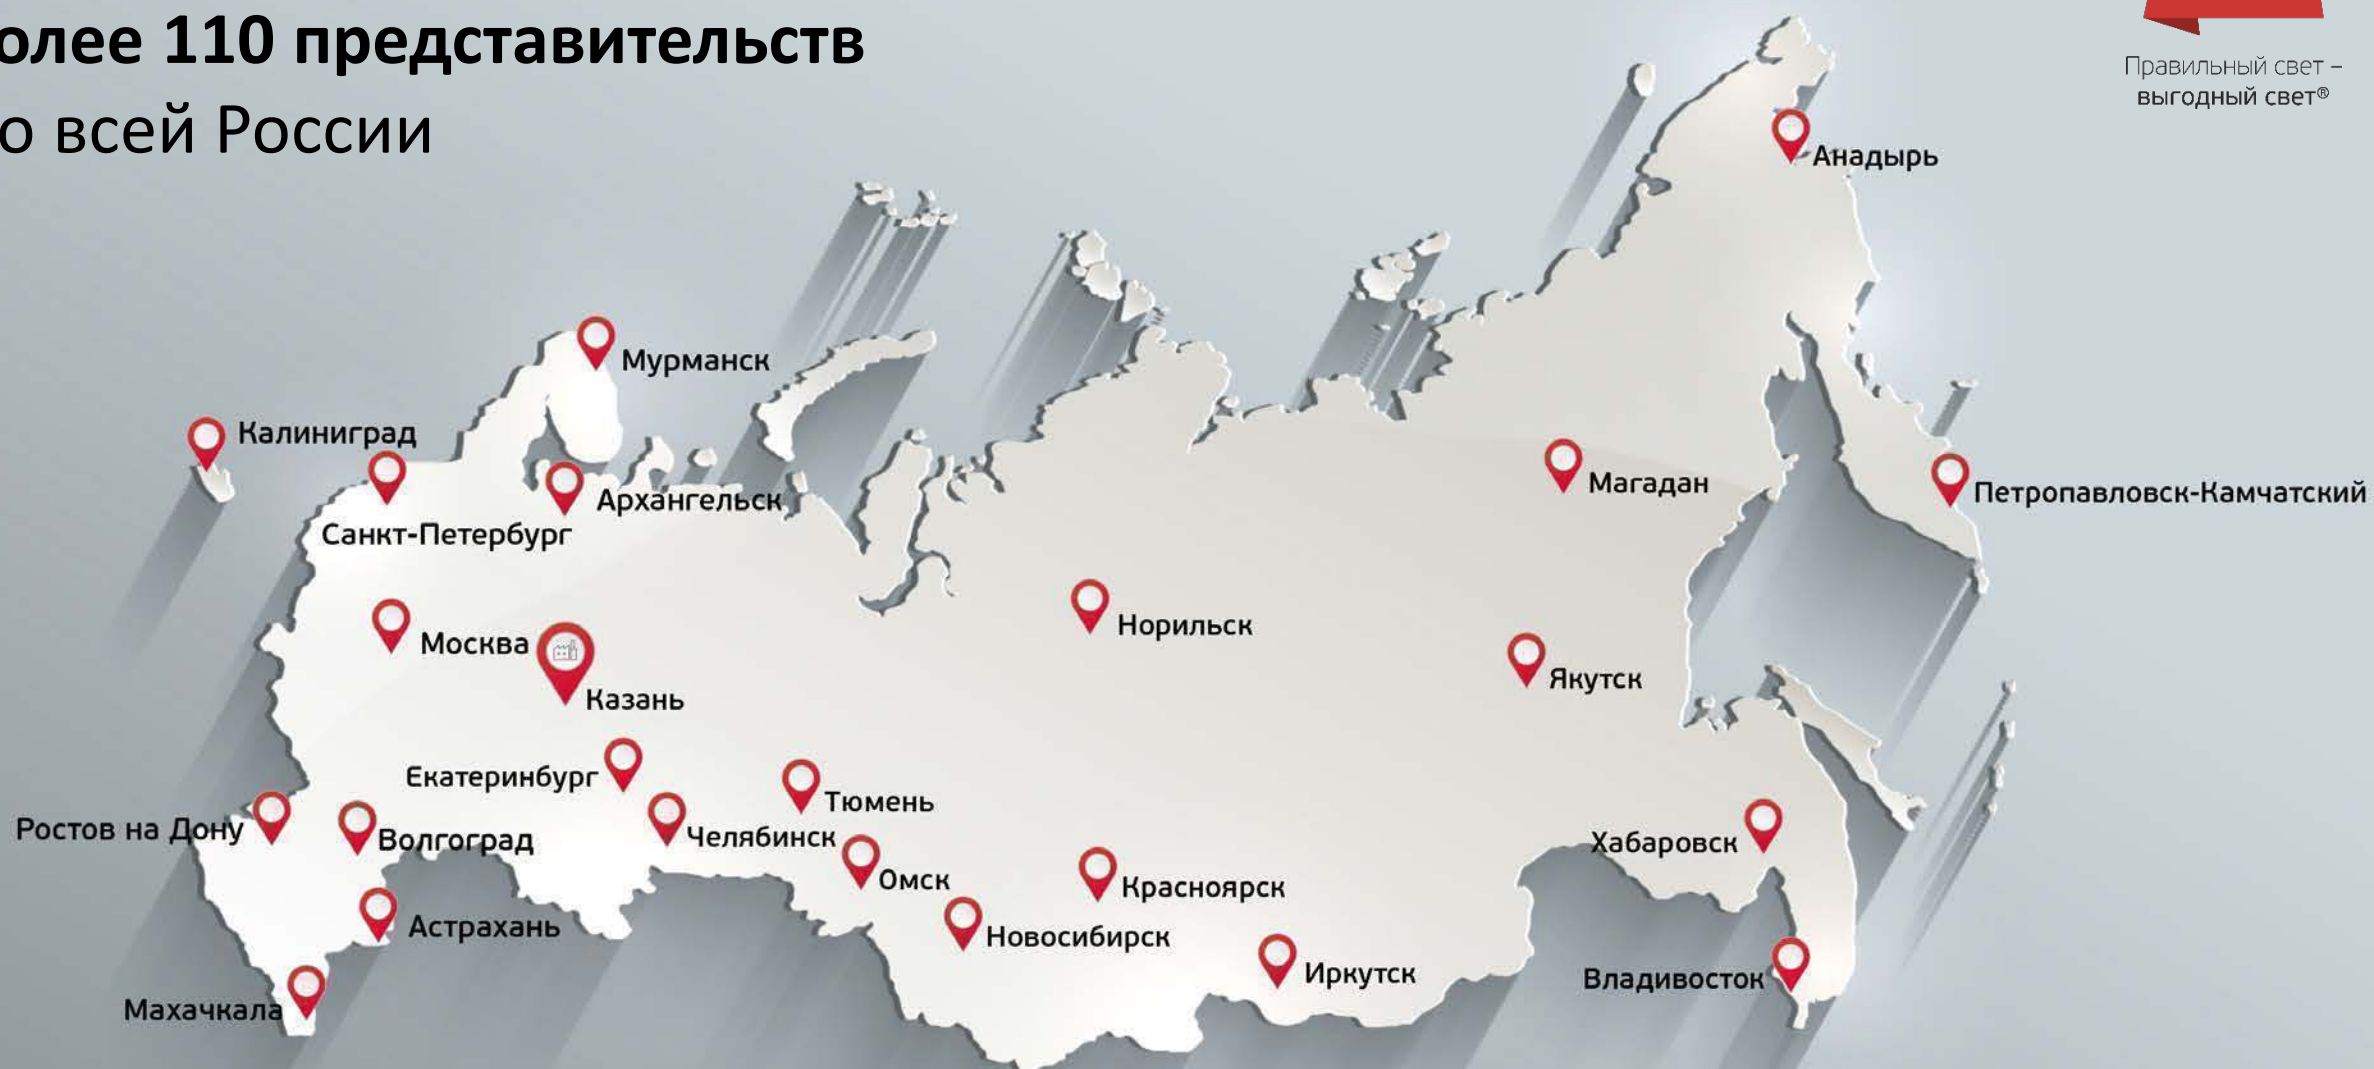

Более 110 представительств По всей России