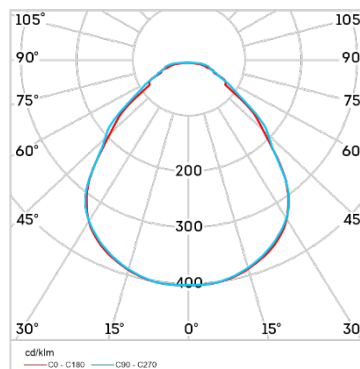

L-office Balance

Без «слепящих» точек

Матовый рассеиватель и использование светодиодов пониженного потребления обеспечивают равномерную освещенность и максимальную светопрозрачность.

Равномерная засветка – новый стандарт в офисном освещении.

Благодаря отсутствию «слепящих точек» и индексу цветопередачи 80 Ra достигается максимально комфортный уровень освещённости.

LEDEL

Правильный свет –
выгодный свет®