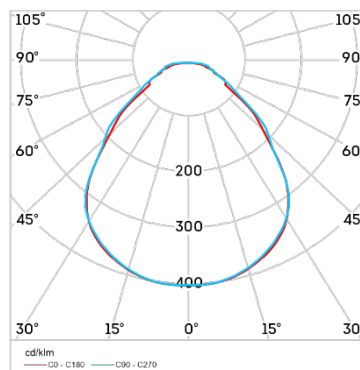

L-office

Специальная оптика

Акриловый рассеиватель с рифлёной поверхностью «микропризма» обеспечивает качественное рассеивание света, равномерную освещённость и максимальную светопрозрачность.

LEDEL

Правильный свет –
выгодный свет®