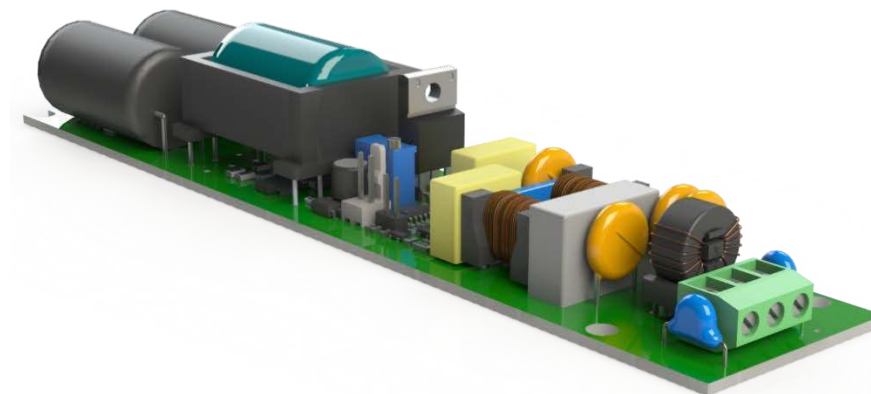

L-office Balance

Не боится скачков напряжения

Запатентованный драйвер собственной разработки обеспечивает трехступенчатую систему защиты от микросекундных помех до 2 кВ, скачков напряжения до 265 В и перегрева.

Драйвер обеспечивает максимальную эффективность использования электрической энергии и высокий коэффициент мощности $\lambda = 0,99$.

LEDEL

Правильный свет –
выгодный свет®