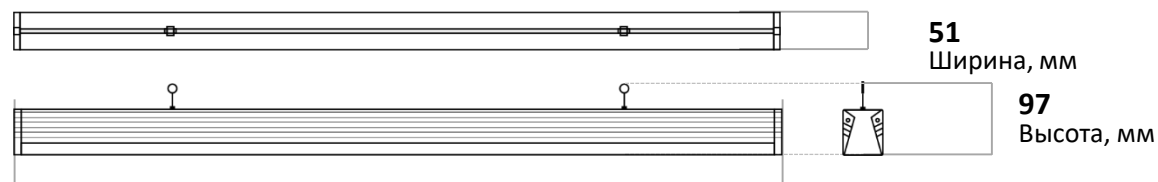

L-fusion Office

Характеристики серии

Напряжения питания переменного тока, В от 165 до 265 ¹

Частота, Гц 50 ± 10%

Цветовая температура, К 3000/4000/5000

Коэффициент пульсации светового потока, % ≤ 1

Температура эксплуатации, °С от -60 до +40

Вид климатического исполнения УХЛ 2

Технические характеристики актуальны при номинальном напряжении – 220-230 В.

¹ Не рекомендуется эксплуатировать светильник при межфазном подключении к сети питания переменным током ввиду возможного возникновения в ней апериодических переходных процессов

LEDEL

Правильный свет –
выгодный свет®

Вес, кг: 1,1 / 1,6