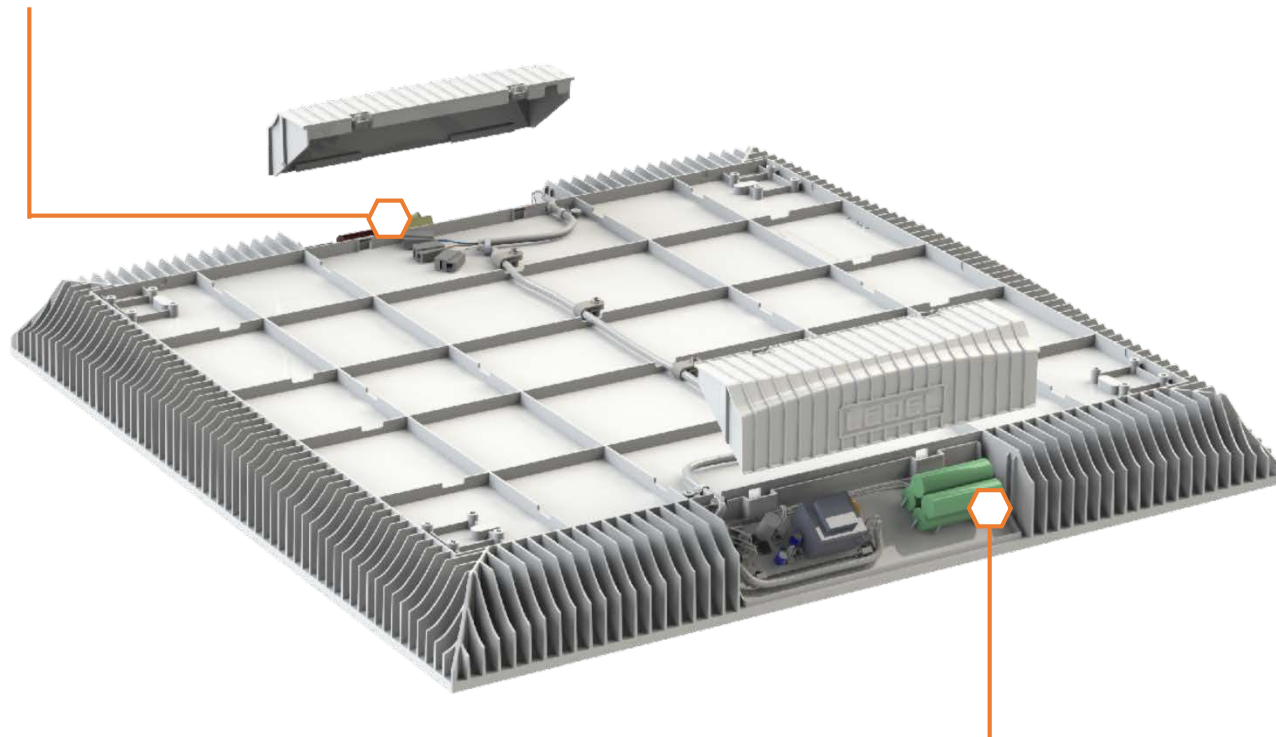

L-office

Продуман до мелочей

Опционально может быть оснащен аварийным блоком освещения, позволяющим работать 3 часа автономно при отсутствии напряжения в сети.

LEDEL

Правильный свет –
выгодный свет®

Драйверный отсек
Драйвер можно заменить,
не снимая стекла.

Легкий доступ к аварийному
блоку без разбора светильника.