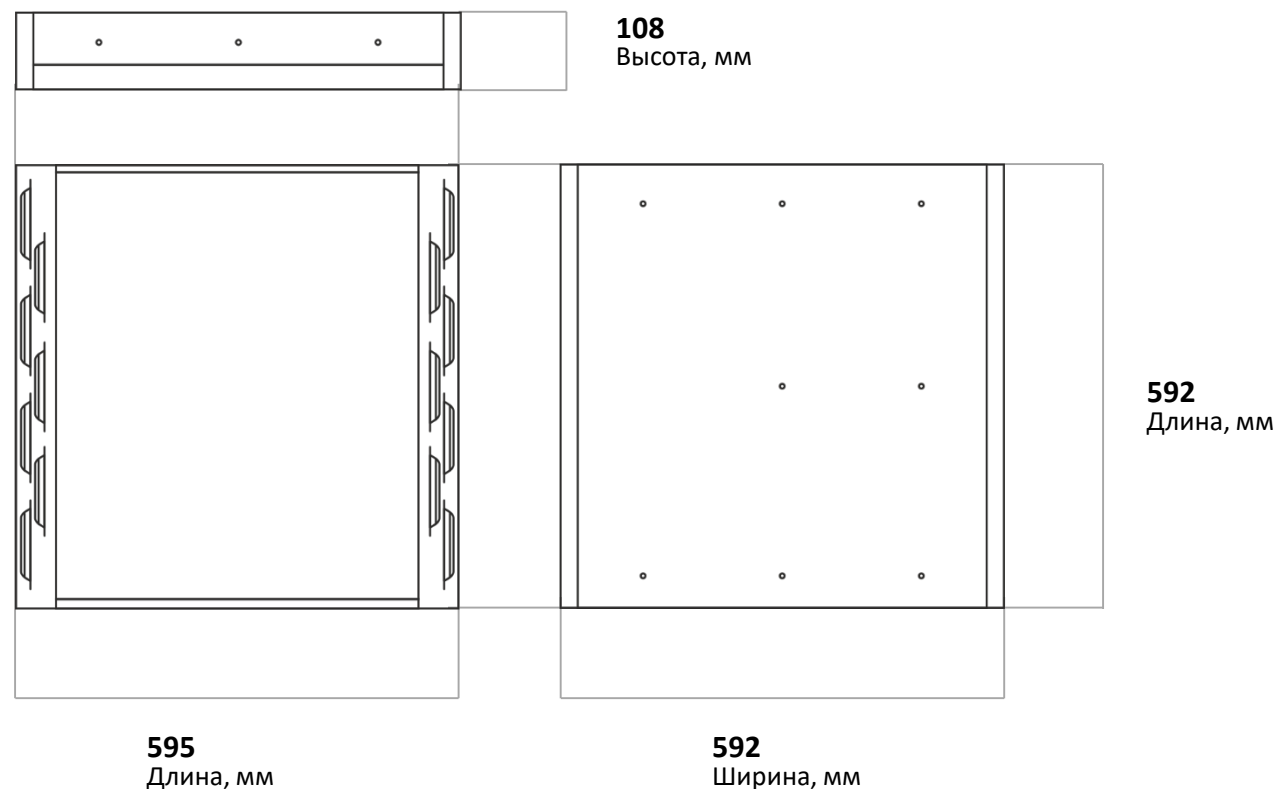

L-office BIO

Характеристики серии

Напряжения питания переменного тока, В	от 180 до 265 ¹
Частота, Гц	50 ± 10%
Коэффициент мощности драйвера, λ	≥ 0,95
Коэффициент пульсации светового потока, %	≤ 1
Бактерицидный поток, Вт	9,8
Производительность УФ модуля, м³/час	50
Температура эксплуатации, °С	от +1 до +35
Вид климатического исполнения	УХЛ 4

Технические характеристики актуальны при номинальном напряжении – 220-230 В.

¹ Не рекомендуется эксплуатировать светильник при межфазном подключении к сети питания переменным током ввиду возможного возникновения в ней аperiodических переходных процессов

LEDEL

Правильный свет –
выгодный свет®

Вес, кг: 6,7