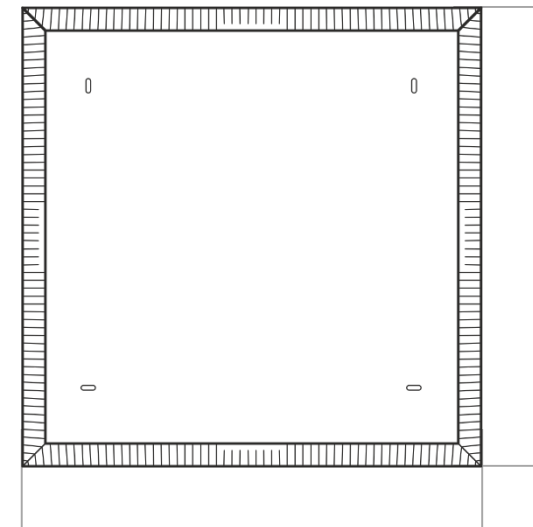

57 / 45^м
Высота, мм

592 / 591²
Длина, мм

592 / 591²
Длина, мм

592 / 591^м
Ширина, мм

Вес, кг: 2,2 / 3,5^м

^мДля исполнения в металле

L-office Balance

Первый светодиодный светильник LEDEL с равномерной засветкой.