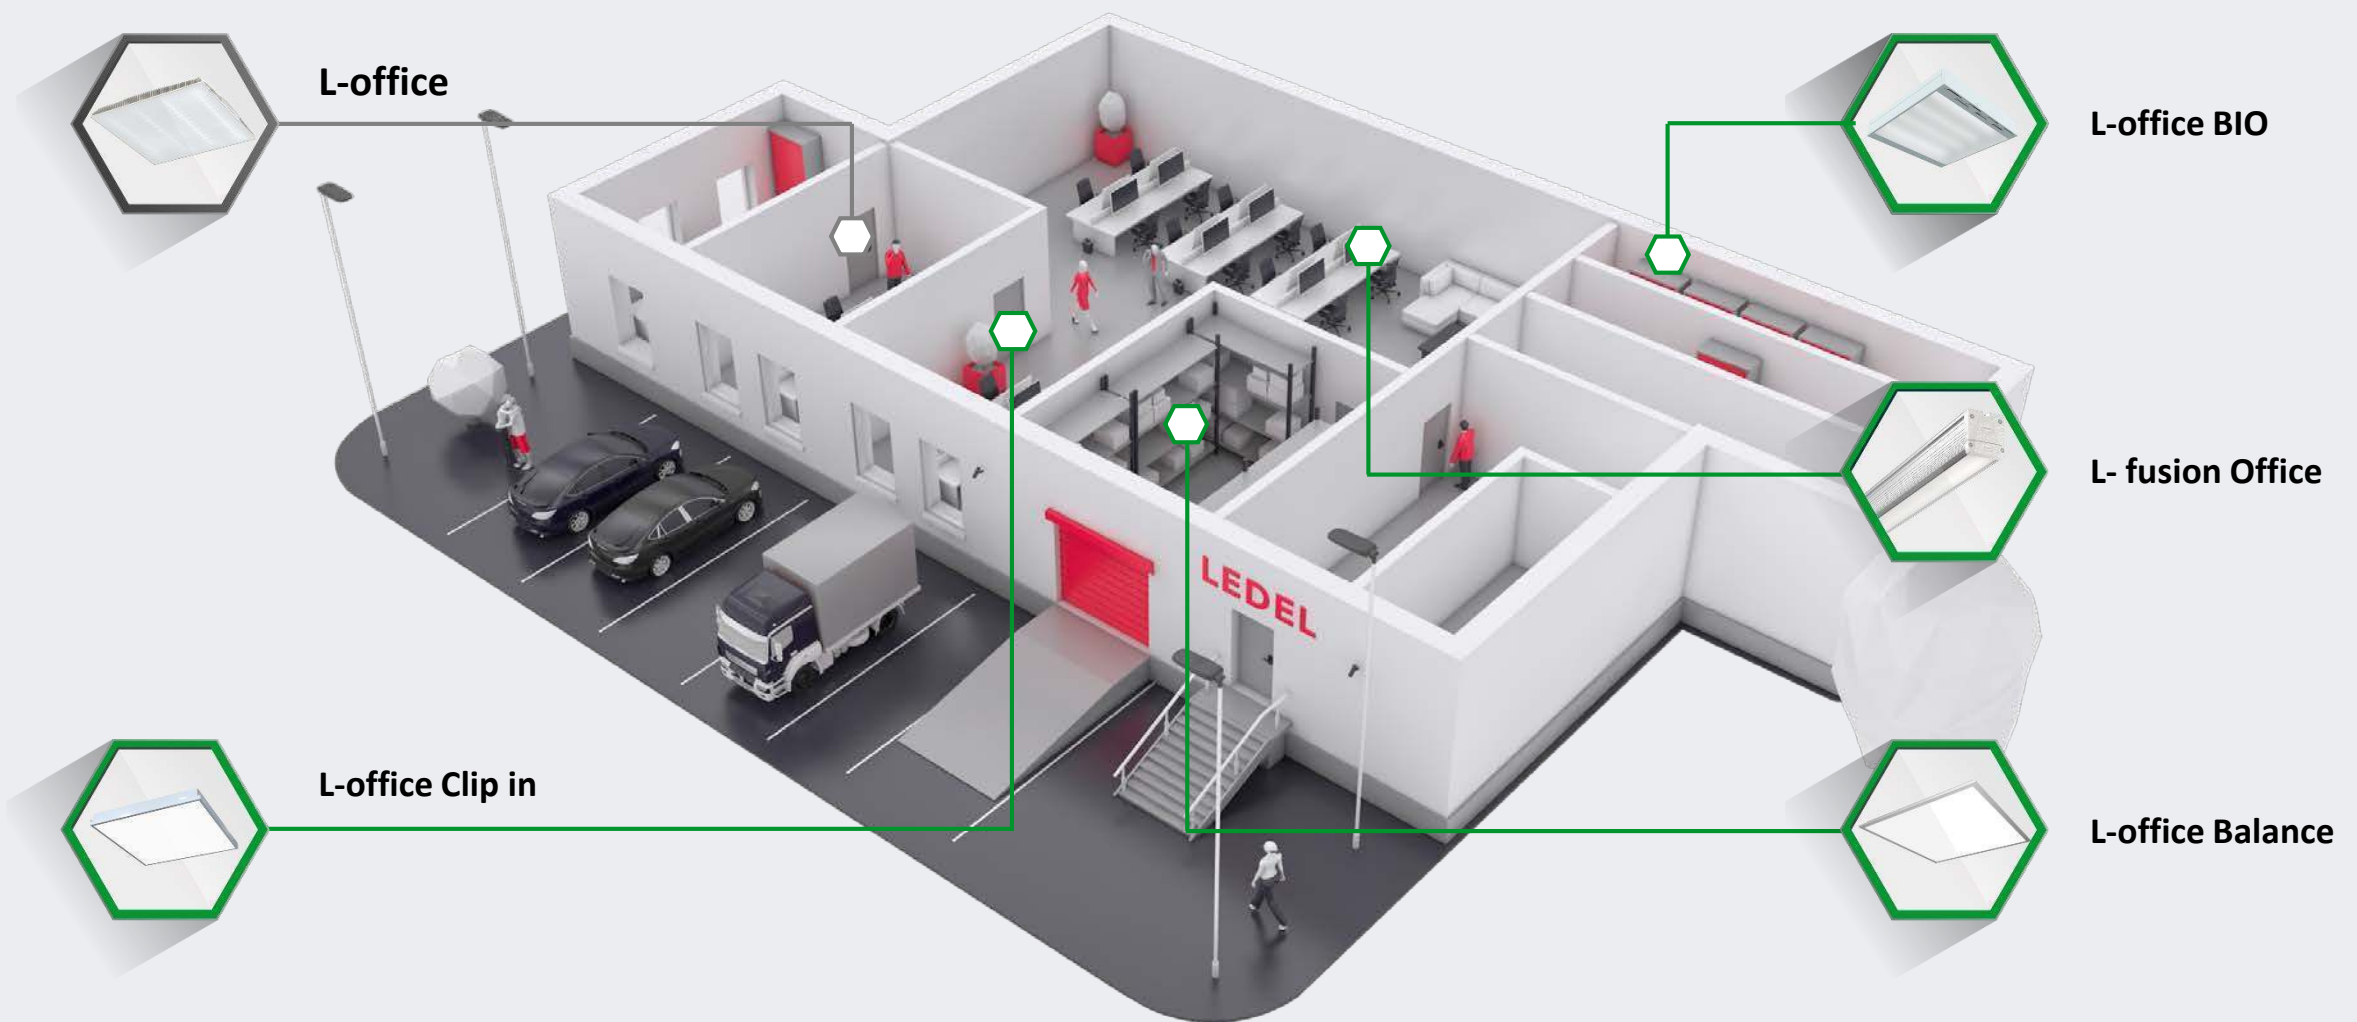

Пример освещения офиса светильниками LEDEL

Правильный свет –
выгодный свет®