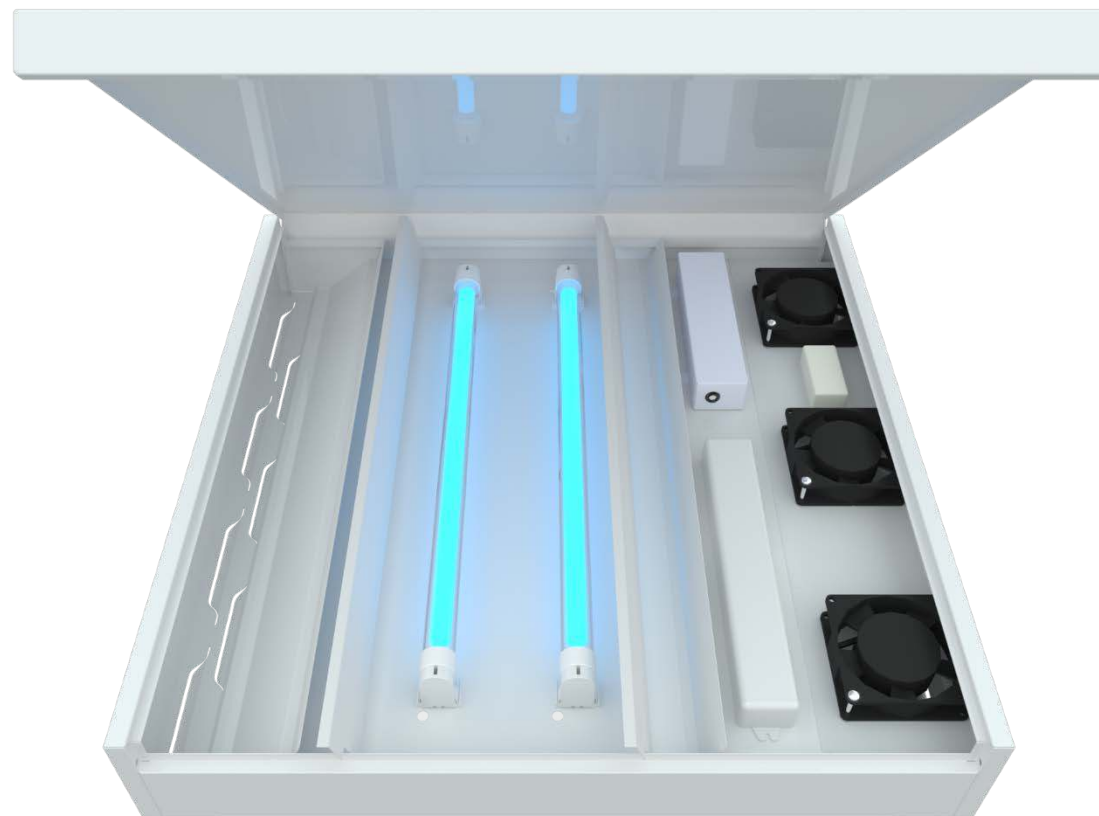

L-office BIO

100% безопасность

Светодиодный светильник **L-office BIO** совмещен с устройством рециркуляционного типа с безозоновыми УФ-лампами.

Циркуляция воздуха с помощью встроенных в корпус бесшумных вентиляторов позволяет очистить воздух с производительностью до **50 м³/час.**

Длина волны ультрафиолетового излучения -254нм.

LEDEL

Правильный свет –
выгодный свет®

Возможность отдельного включения/отключения модуля