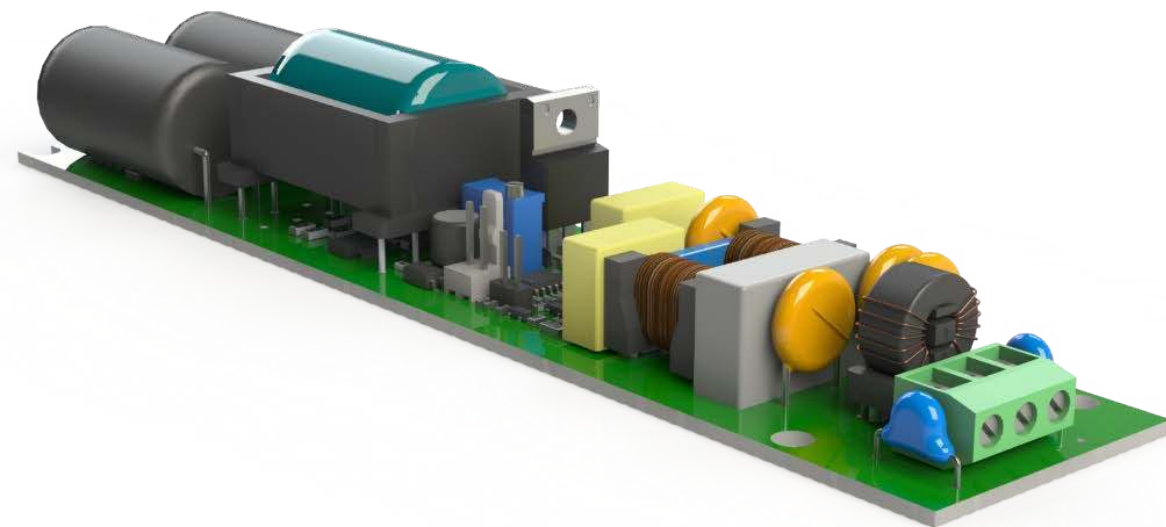

L-school

Не боится скачков напряжения

Запатентованный драйвер собственной разработки обеспечивает трехступенчатую систему защиты от микросекундных помех до 2 кВ, скачков напряжения до 265 В и перегрева.

Драйвер обеспечивает максимальную эффективность использования электрической энергии и высокий коэффициент мощности $\lambda = 0,99$