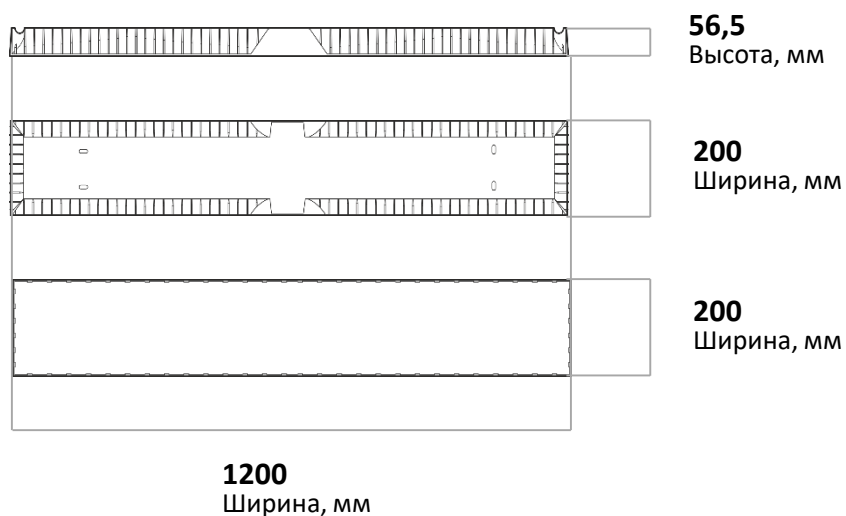

L-school

Характеристики серии

Напряжения питания переменного тока, В	от 140 до 265 ¹
Частота, Гц	50 ± 10%
Коэффициент мощности драйвера, λ	≥ 0,95
Коэффициент пульсации светового потока, %	≤ 1
Температура эксплуатации, °С	от +1 до +35
Вид климатического исполнения	УХЛ 4

Технические характеристики актуальны при номинальном напряжении – 220-230 В.

¹ Не рекомендуется эксплуатировать светильник при межфазном подключении к сети питания переменным током ввиду возможного возникновения в ней апериодических переходных процессов

LEDEL

Правильный свет –
выгодный свет®

Вес, кг: 1,0 / 1,7