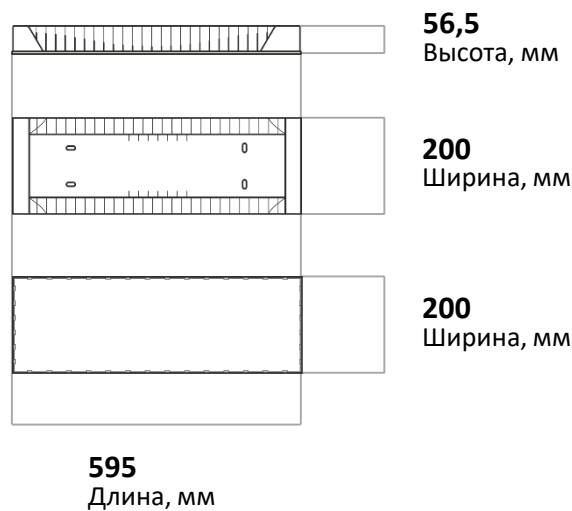

LEDEL

Правильный свет –
выгодный свет®

Вес, кг: 1,0 / 1,7

Презентационный класс

г. Казань

LEDEL

Правильный свет –
выгодный свет®

Кабинет начальный классов