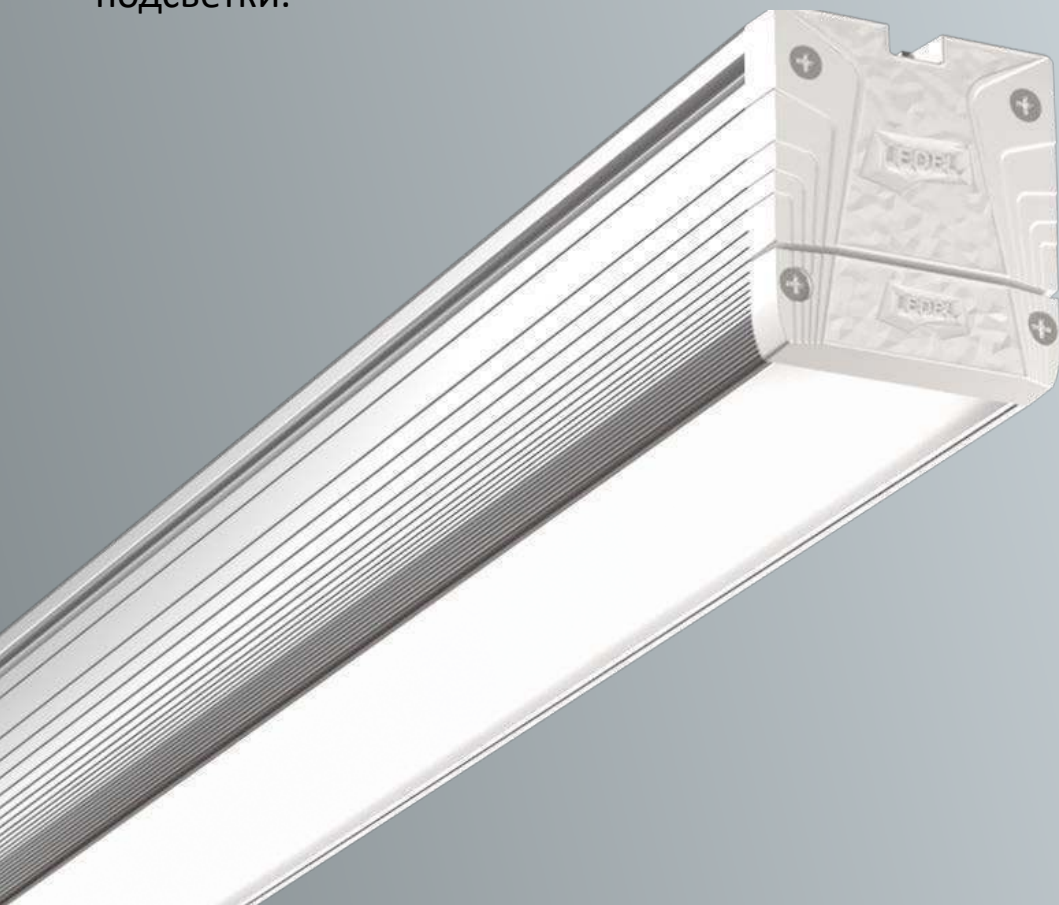

LEDEL

Правильный свет –
выгодный свет®

Вес, кг: 6,7

L-fusion Office

L-fusion – универсальный линейный светильник для освещения торговых и офисных зон. Благодаря разнообразию модификаций и лёгкости монтажа позволяет решать разные задачи: от общего освещения офисных пространств до декоративной подсветки.