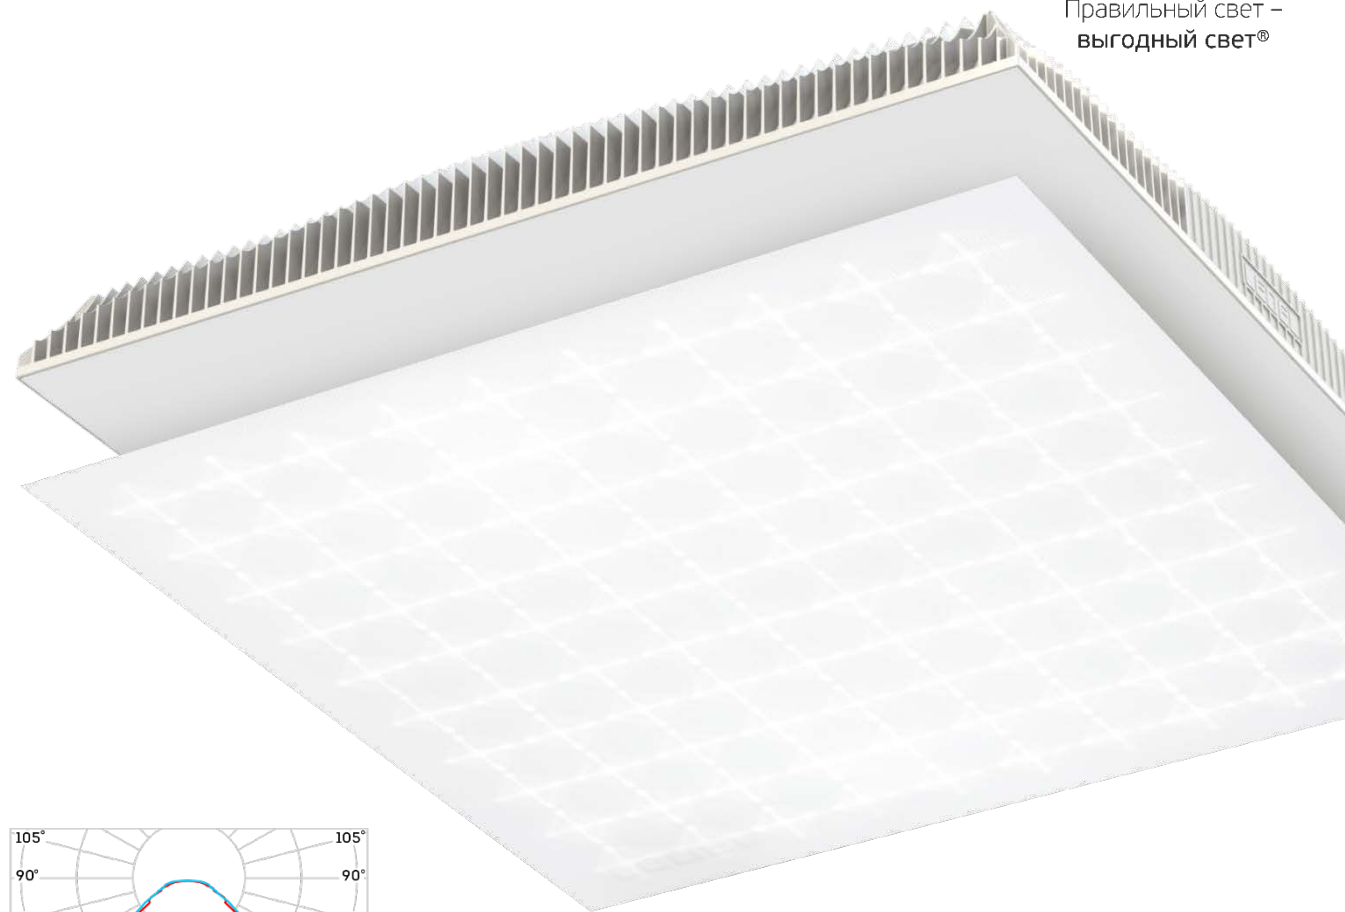

L-office

Специальная оптика

Акриловый рассеиватель с рифлёной поверхностью «микропризма» обеспечивает качественное рассеивание света, равномерную освещённость и максимальную светопрозрачность.

LEDEL

Правильный свет –
выгодный свет®