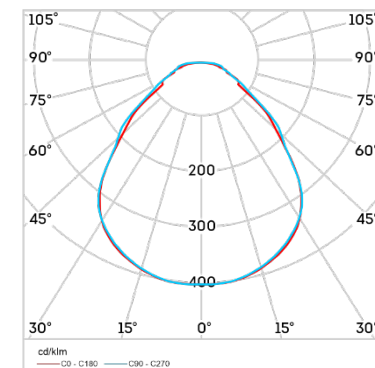

L-school

Равномерная освещенность

Акриловый рассеиватель с рифлёной поверхностью «микропризма» обеспечивает качественное рассеивание света, равномерную освещенность и максимальную светопрозрачность

LEDEL

Правильный свет –
выгодный свет®