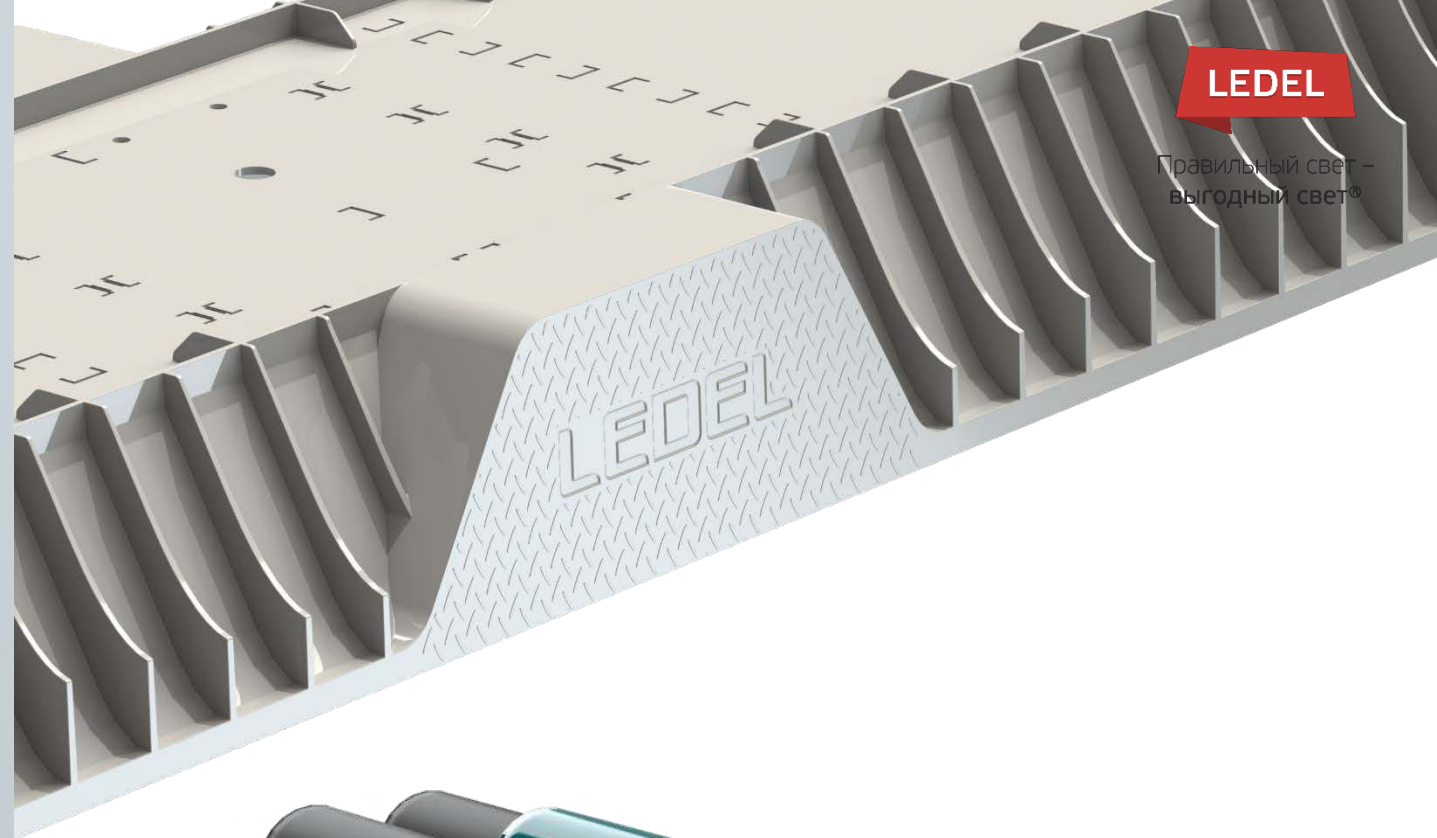

L-school

Не боится скачков напряжения

Запатентованный драйвер собственной разработки обеспечивает трехступенчатую систему защиты от микросекундных помех до 2 кВ, скачков напряжения до 265 В и перегрева.

Драйвер обеспечивает максимальную эффективность использования электрической энергии и высокий коэффициент мощности $\lambda = 0,99$