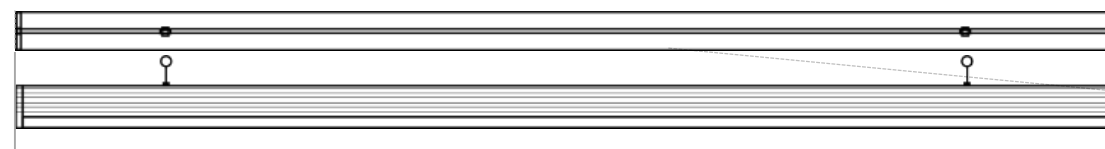

L-fusion Office

Характеристики серии

Напряжения питания переменного тока, В от 165 до 265 ¹

Частота, Гц 50 ± 10%

Цветовая температура, К 3000/4000/5000

Коэффициент пульсации светового потока, % ≤ 1

Температура эксплуатации, °С от -60 до +40

Вид климатического исполнения УХЛ 2

Технические характеристики актуальны при номинальном напряжении – 220-230 В.

¹ Не рекомендуется эксплуатировать светильник при межфазном подключении к сети питания переменным током ввиду возможного возникновения в ней апериодических переходных процессов

LEDEL

Правильный свет –
выгодный свет®

Вес, кг: 1,1 / 1,6