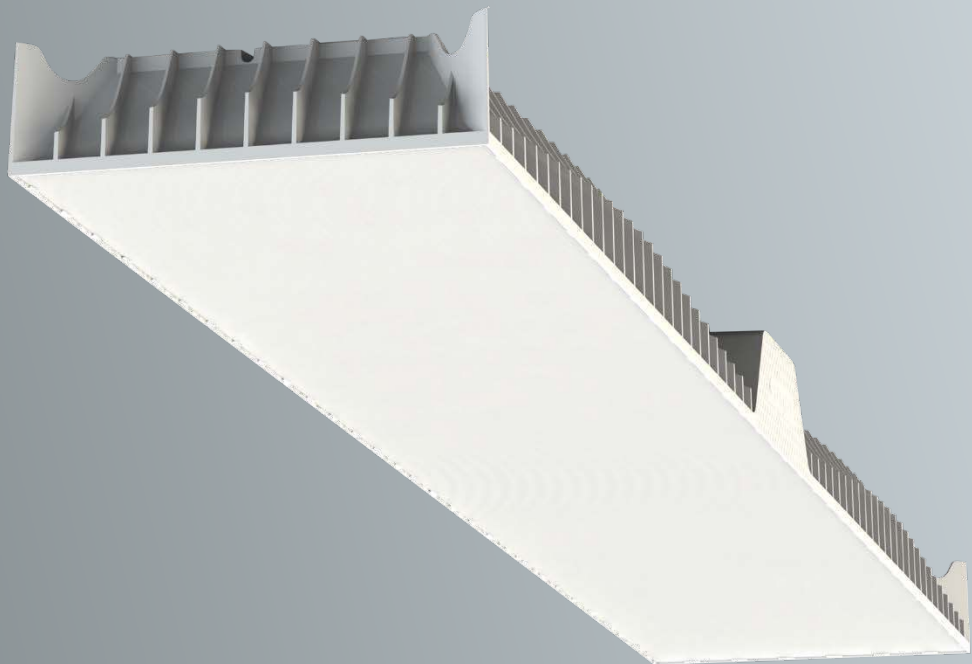

L-school

Предназначен для установки в школах, больницах, и других общественных помещениях (офисы, кабинеты, торговые залы)

LEDEL

Правильный свет –
выгодный свет®

15 – 50 Вт
Мощность

Д
Диаметры

1750 – 5650 лм
Световой поток

5 лет
Гарантия

до 116 лм/Вт
Энергоэффективность

100 000 часов
Срок службы

Защита до 265 В
Драйвер LEDEL

IP20 / IP54
Степень защиты

Системы и протоколы управления**

Smart

DALI

DMX-512

0-10 (1-10)

** Заказ светильника с дополнительными опциями требует дополнительного согласования с заводом