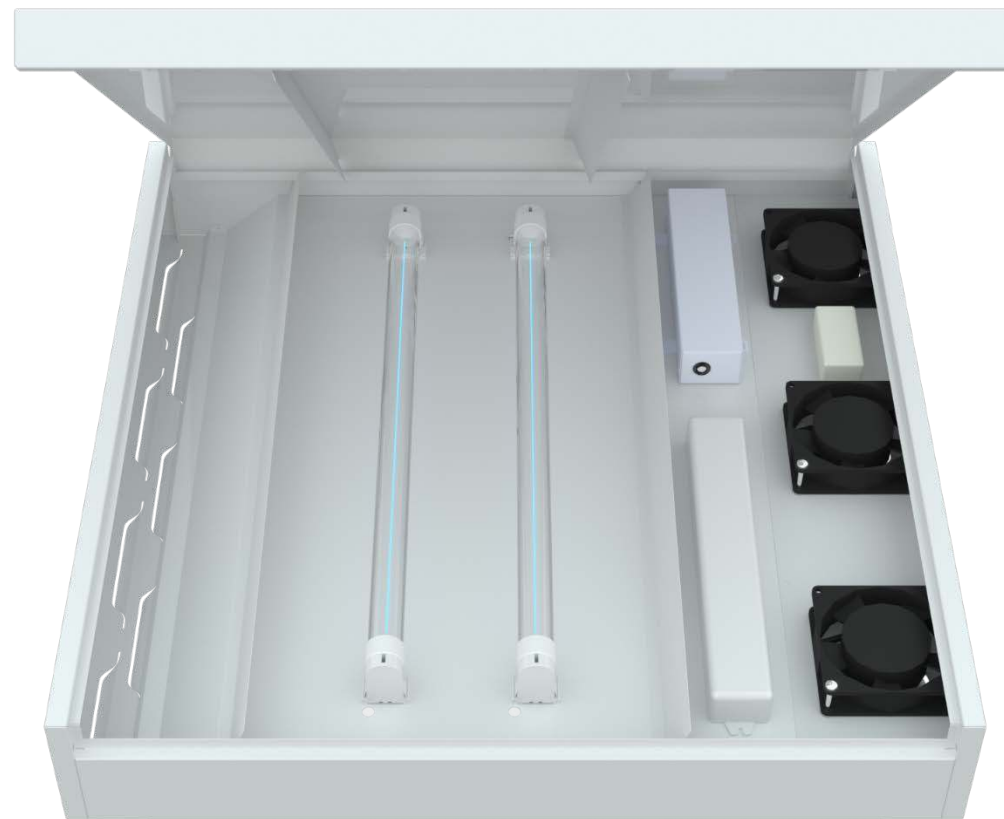

L-office BIO

Драйвер LEDEL

Запатентованный драйвер LEDEL собственной разработки обеспечивает надежную работу с высокими показателями энергоэффективности.

Драйвер обеспечивает максимальную эффективность использования электрической энергии и высокий коэффициент мощности $\lambda > 0,95$.

LEDEL

Правильный свет –
выгодный свет®