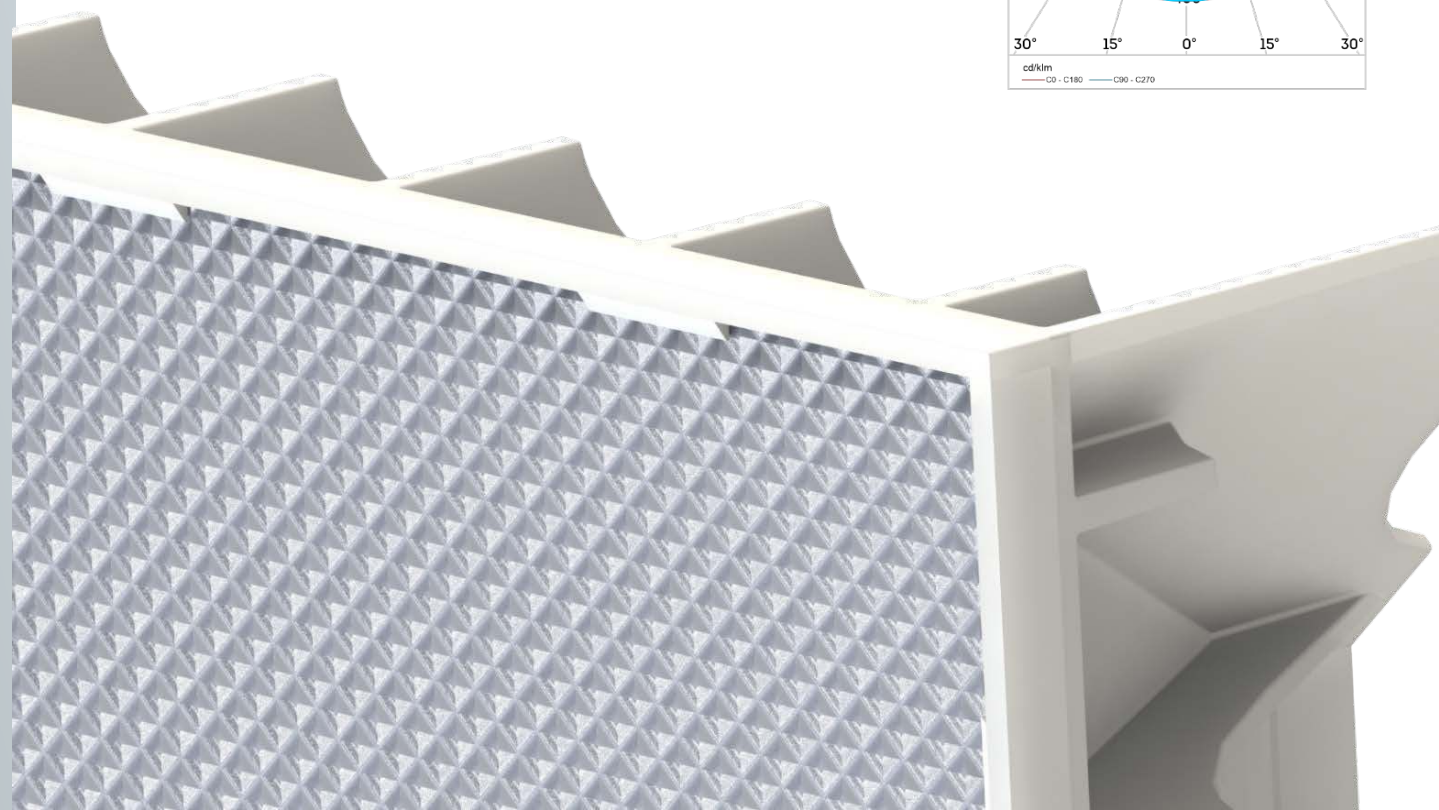

L-school

Равномерная освещенность

Акриловый рассеиватель с рифлёной поверхностью «микропризма» обеспечивает качественное рассеивание света, равномерную освещенность и максимальную светопрозрачность

LEDEL

Правильный свет –
выгодный свет®