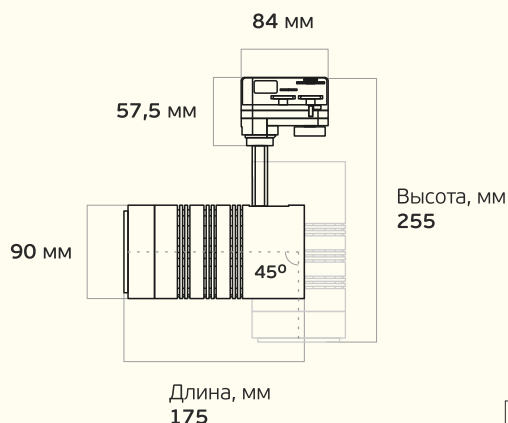

L-spot

Безупречный акцентный свет

LEDEL

Правильный свет –
выгодный свет®

-  Торговые площади
-  Выставочные залы
-  Музеи
-  Автосалоны
-  Офисно-административные пространства

Основные характеристики

-  **10 – 40 Вт**
Мощность
-  **IP 20**
Степень защиты
-  **5 лет**
Гарантия
-  **1100 – 4000 лм**
Световой поток
-  **K15-Г60**
Диаграммы
-  **100 000 часов**
Срок службы

Вес и габариты²

Вес, кг: <1

L-spot – адаптируется под ваше пространство

Регулируемый угол светораспределения варьируется в диапазоне от 15° до 60°

Крепление на шинпровод позволяет менять расположение без дополнительных усилий