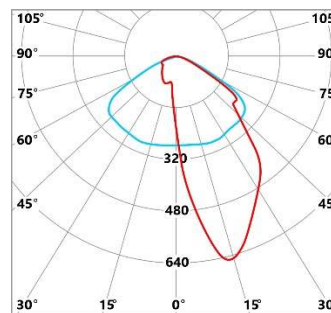

L-store

Эффективное распределение светового потока

Диаграммы Д, ГСП105, ГСП05, ГСП2

Вторичная оптика позволяет максимально эффективно использовать светильник в зависимости от характеристик освещаемого помещения. Световой поток может быть направлен узкими пучками света либо равномерно распределен по всей освещаемой поверхности.

Помимо стандартных, в L-store используются диаграммы, разработанные инженерами LEDEL. Они позволяют закрывать практически все потребности клиента: светильник может выполнять как функции торгового светильника для общего освещения, так и «акцентника».

LEDEL

Правильный свет –
выгодный свет®

Д

ГСП2

ГСП05

ГСП105