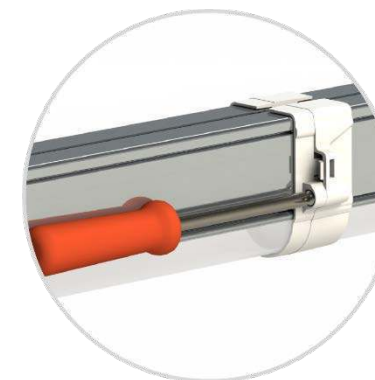

L-trade II

Система Easy Lock 2.0

Для того, чтобы клиент сэкономил деньги уже на этапе монтажа, LEDEL разработал систему Easy Lock 2.0.

Крепление (монтажный блок) Easy Lock 2.0 с электрическими разъемами позволяет последовательно соединить светильники в одну линию от одной точки питания.

LEDEL

Правильный свет –
выгодный свет®

1

2

3

4

5

6