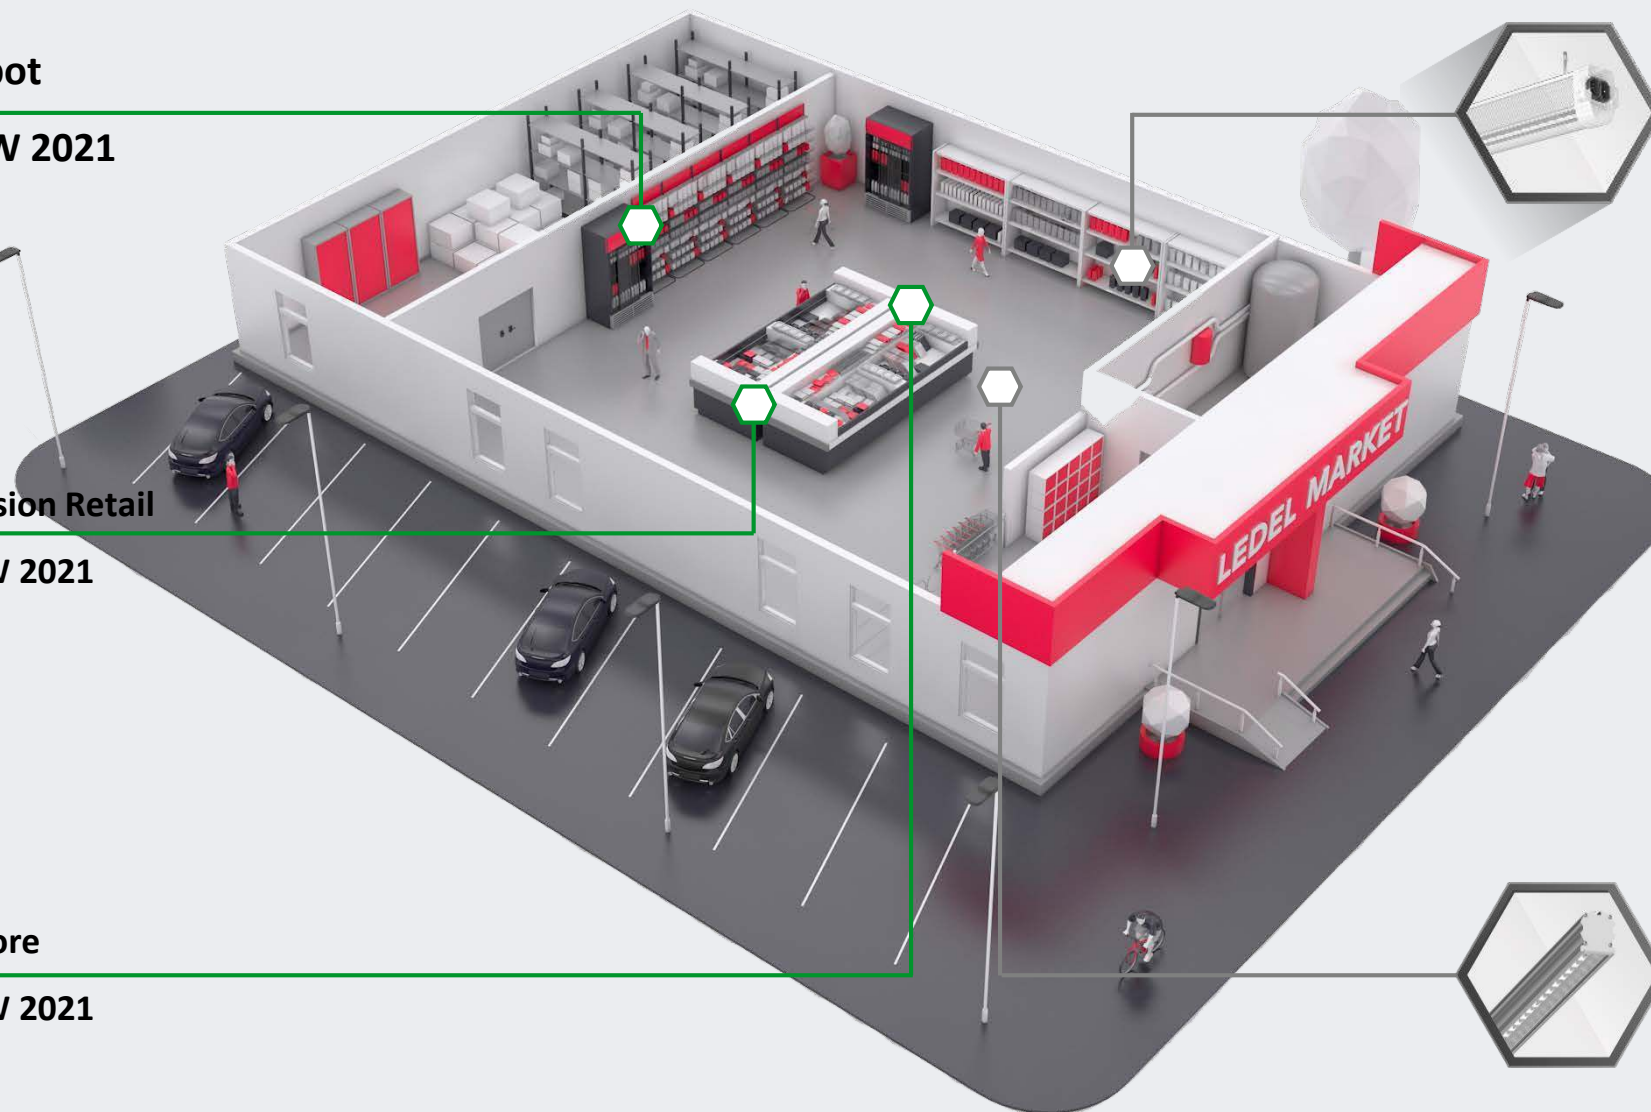

L-trade II

L-fusion Retail
NEW 2021

L-store
NEW 2021

L-trade Standart

L-trade II

Светильники LEDEL разработаны с учетом всех требований к освещению крупных торговых сетей и логистических центров.

LEDEL

Правильный свет –
выгодный свет®