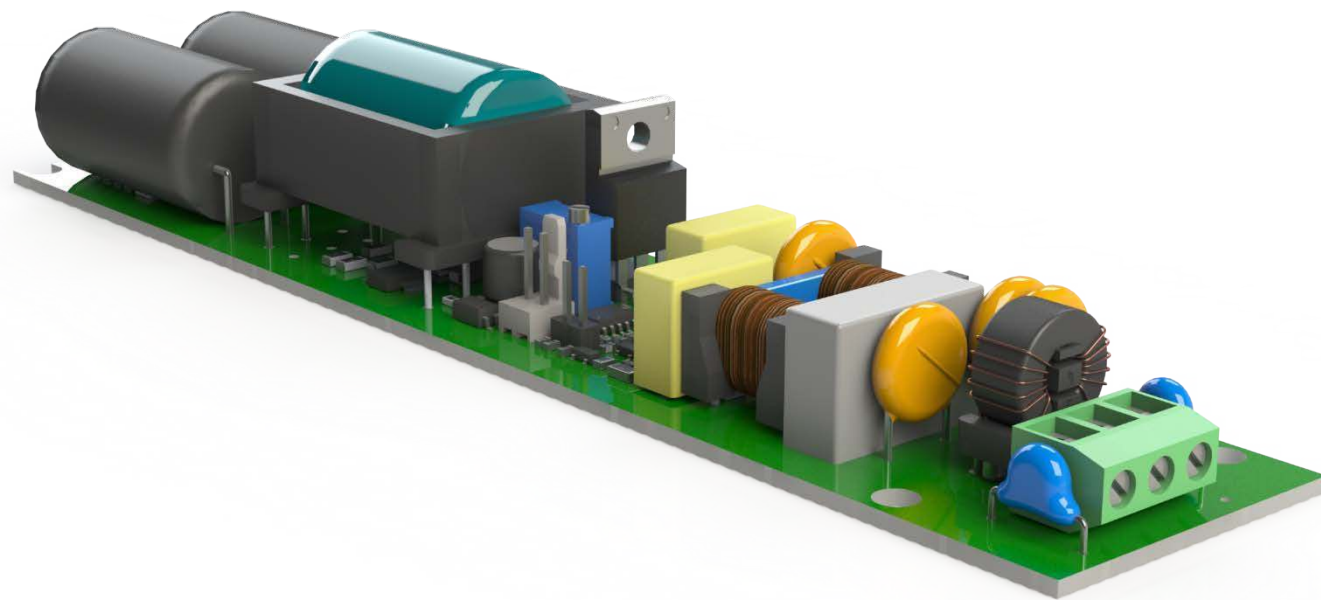

LEDEL

Правильный свет –
выгодный свет®

L-trade II

Система Easy Lock 2.0

Для того, чтобы клиент сэкономил деньги уже на этапе монтажа, LEDEL разработал систему Easy Lock 2.0.

Крепление (монтажный блок) Easy Lock 2.0 с электрическими разъемами позволяет последовательно соединить светильники в одну линию от одной точки питания.