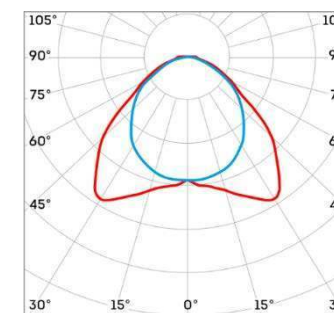

L-store

Эффективное распределение светового потока

Диаграммы Д, ГСП105, ГСП05, ГСП2

Вторичная оптика позволяет максимально эффективно использовать светильник в зависимости от характеристик освещаемого помещения. Световой поток может быть направлен узкими пучками света либо равномерно распределен по всей освещаемой поверхности.

Помимо стандартных, в L-store используются диаграммы, разработанные инженерами LEDEL. Они позволяют закрывать практически все потребности клиента: светильник может выполнять как функции торгового светильника для общего освещения, так и «акцентника».

LEDEL

Правильный свет –
выгодный свет®

Д

ГСП2

ГСП05

ГСП105