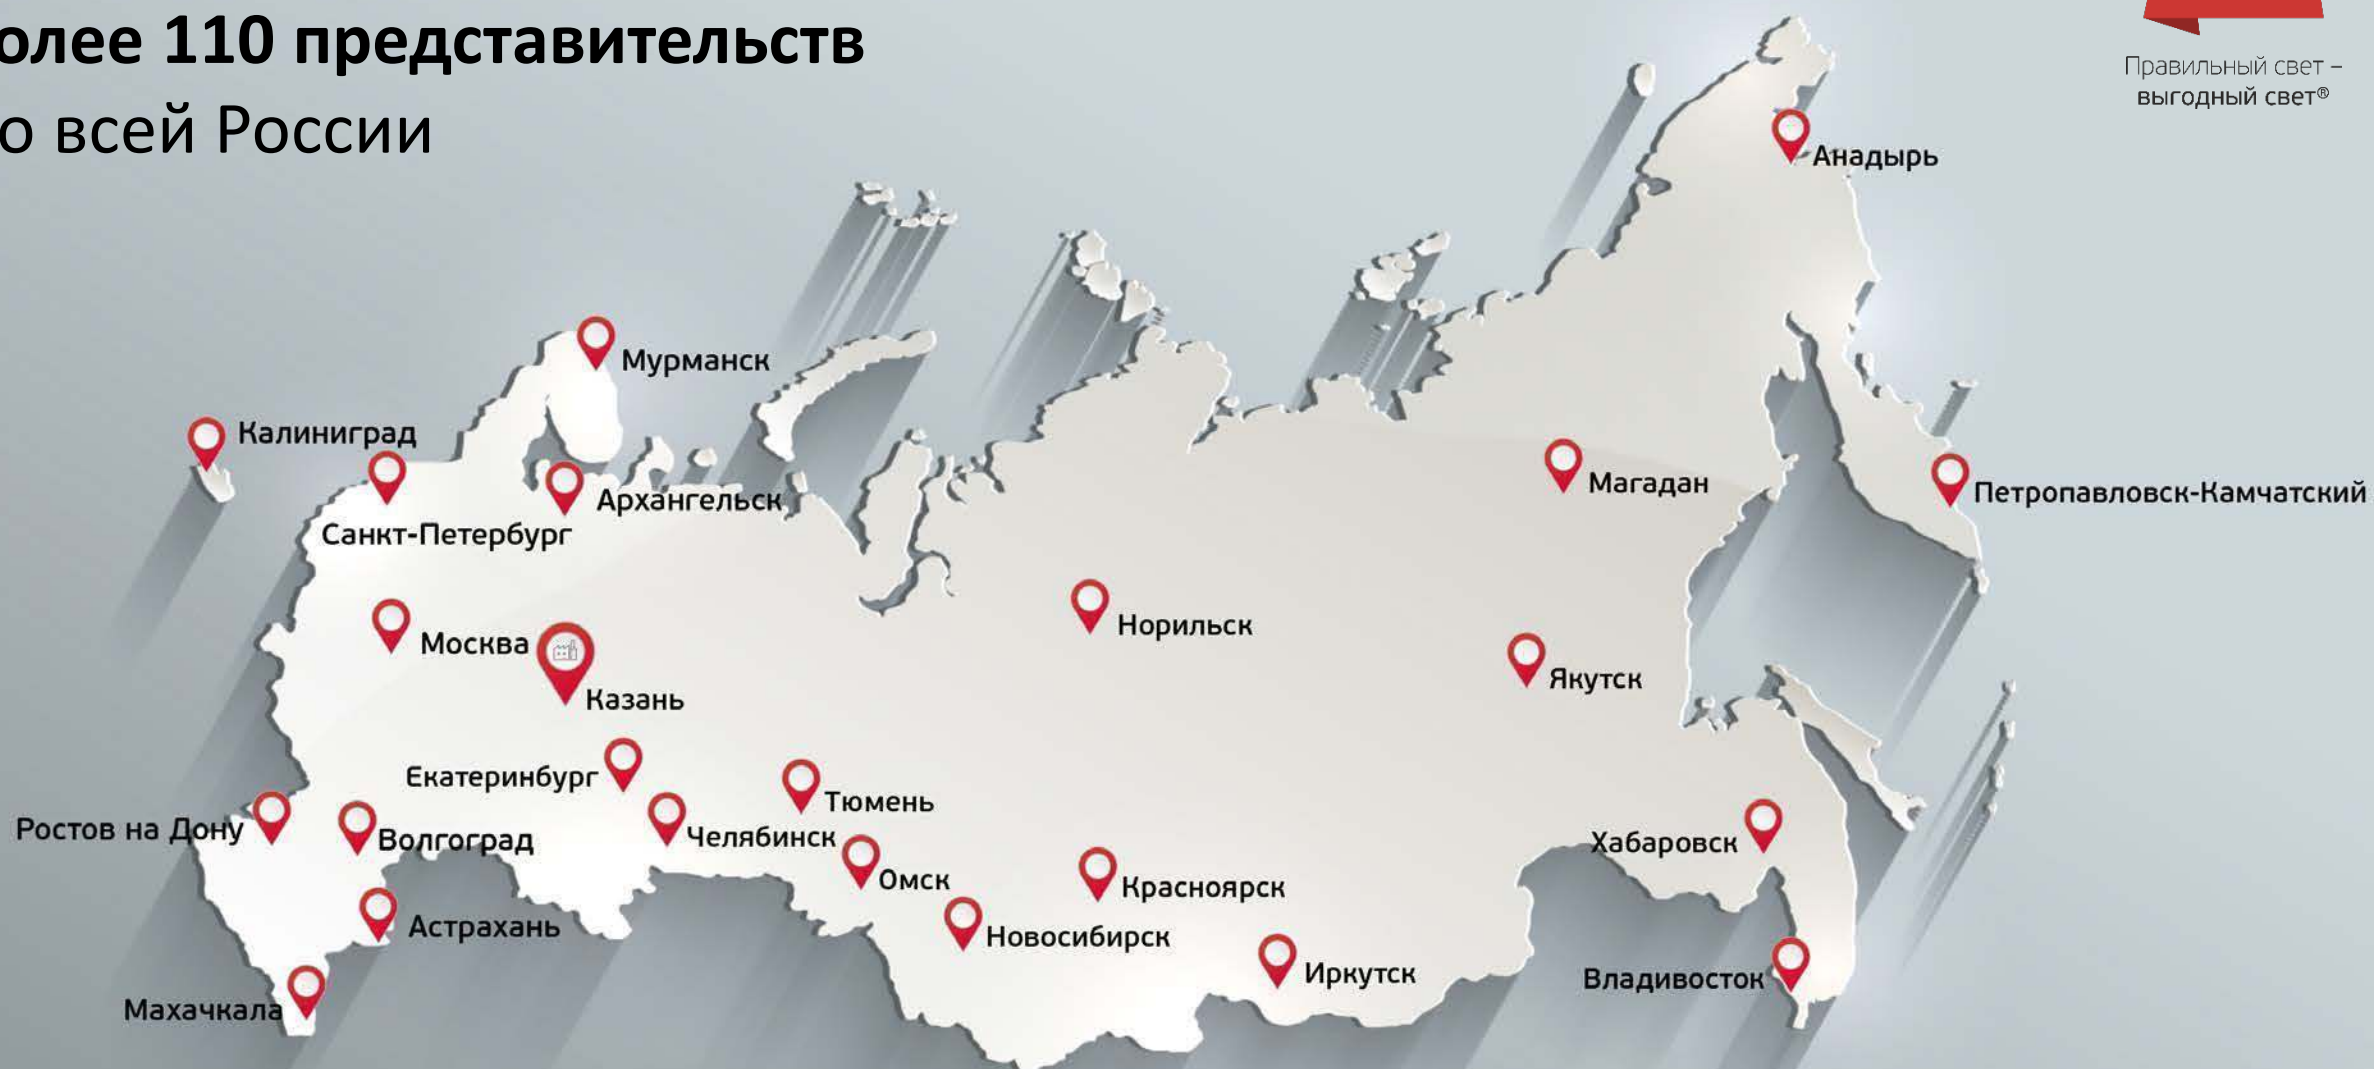

Более 110 представительств По всей России