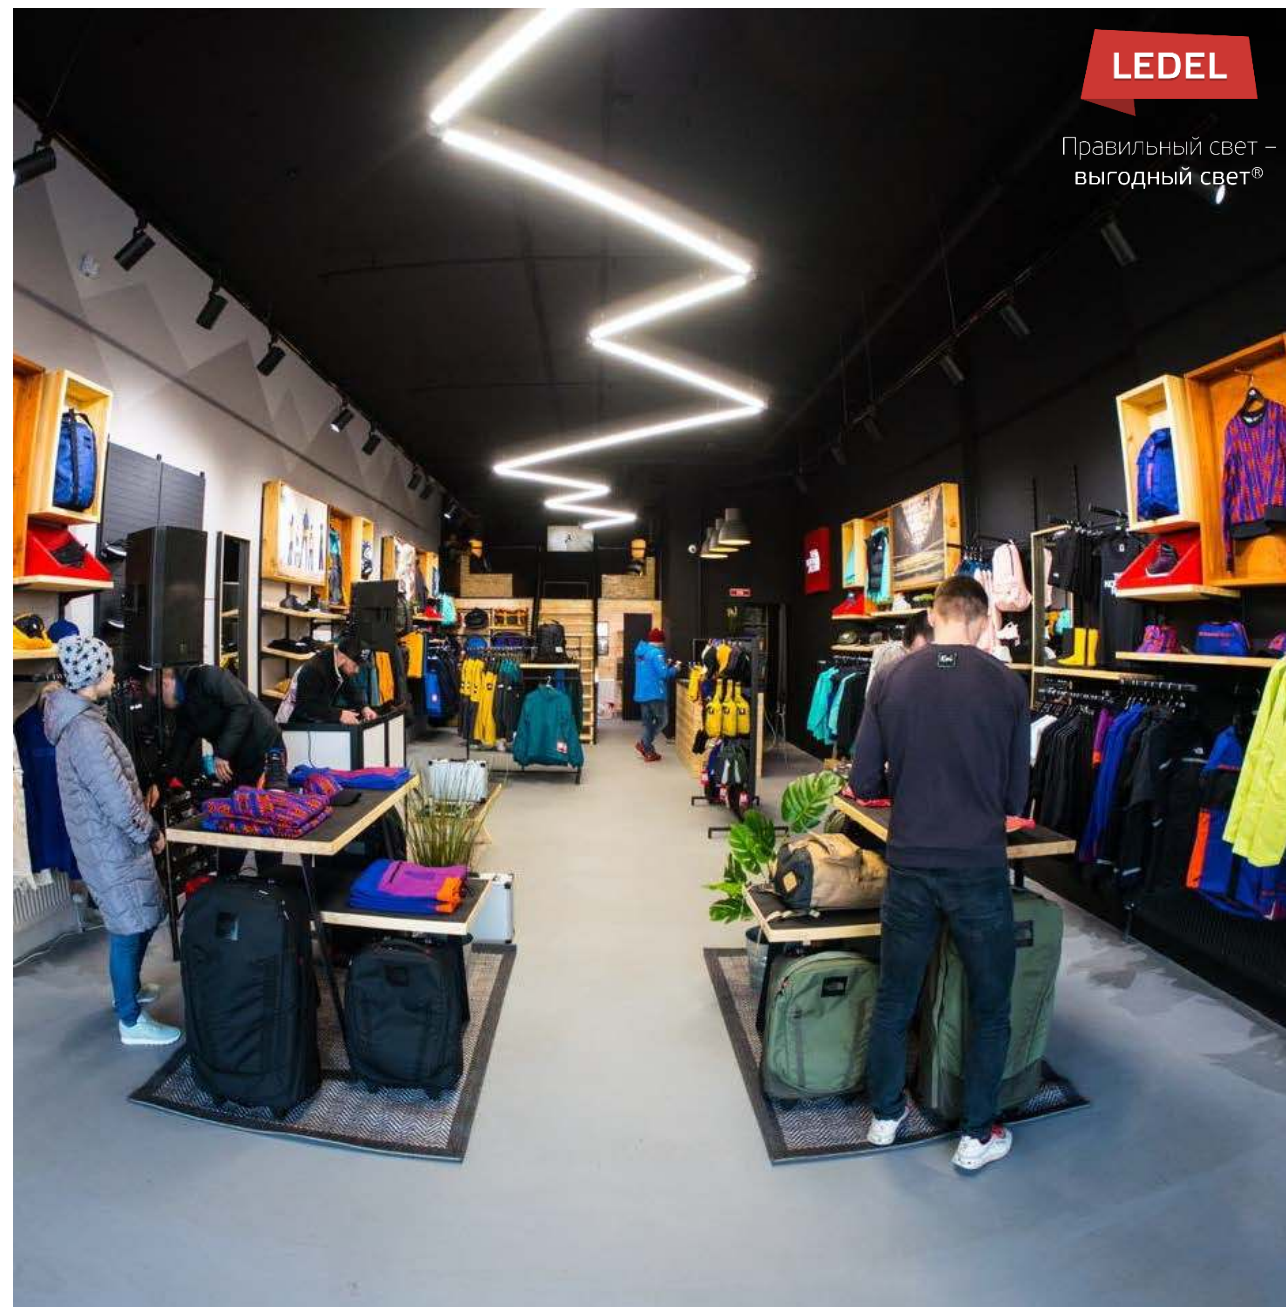

LEDEL

Правильный свет –
выгодный свет®

L-trade II

Светит «без перерывов»

С помощью Easy Lock 2.0 светильники можно выстраивать в линию до 120 метров. Благодаря прозрачности монтажных блоков создаётся непрерывное свечение, а разнообразие соединений помогает повторять любые формы.

На фото – пример освещения спортивного магазина в Перми. Благодаря Easy Lock 2.0 удалось воссоздать очертания гор. Световая композиция была выстроена в соответствии с геометрией зала, вытянутого вглубь: освещение выстроило маршрут для движения покупателей и подчеркнуло планировку sale-пространства.