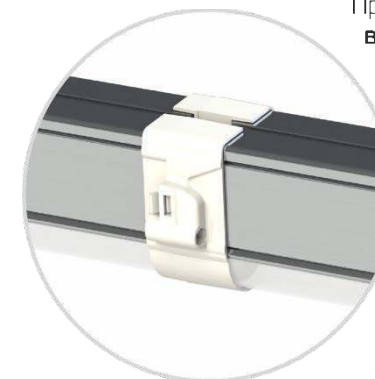

L-trade II

Система Easy Lock 2.0

Для того, чтобы клиент сэкономил деньги уже на этапе монтажа, LEDEL разработал систему Easy Lock 2.0.

Крепление (монтажный блок) Easy Lock 2.0 с электрическими разъемами позволяет последовательно соединить светильники в одну линию от одной точки питания.

LEDEL

Правильный свет –
выгодный свет®

1

2

3

4

5

6