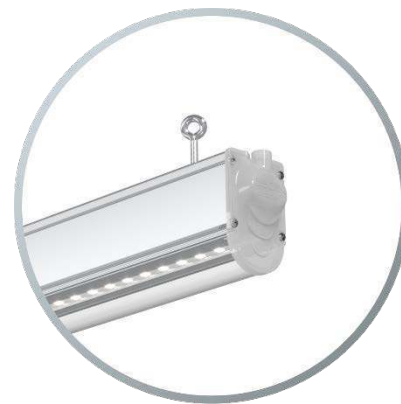

Подвесное

(на регулируемых тросах)

Поворотное

(монтируются непосредственно к потолку)

Накладное

(защелки фиксаторы позволяют устанавливать светильник на разные поверхности)

Крепление на шинпровод

(по техническому заданию)

При соединении в одну линию прочная система торцевого соединения позволяет крепить светильники к потолку или на подвесах через один.

Подвесное

Поворотное

Накладное

LEDEL

Правильный свет –
выгодный свет®

L-trade II