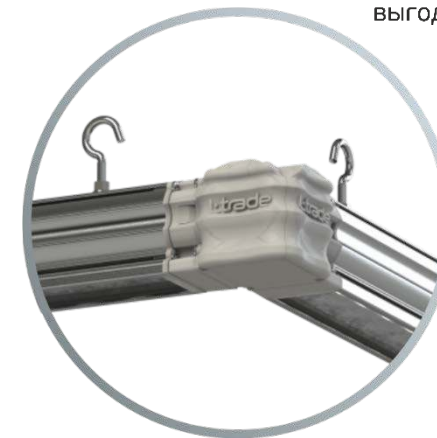

L-trade Standart

Сложные формы

Система Easy Lock позволяет подстроиться под архитектурные особенности помещения и устанавливать светильники «в один клик».

Светильники имеют 4 варианта соединения между собой. Это позволяет создавать осветительные конструкции любых форм для разных задач.

LEDEL

Правильный свет –
выгодный свет®

Прямое соединение

Г-образное соединение

Т-образное соединение

Х-образное соединение

L-trade Standart

Типы крепления