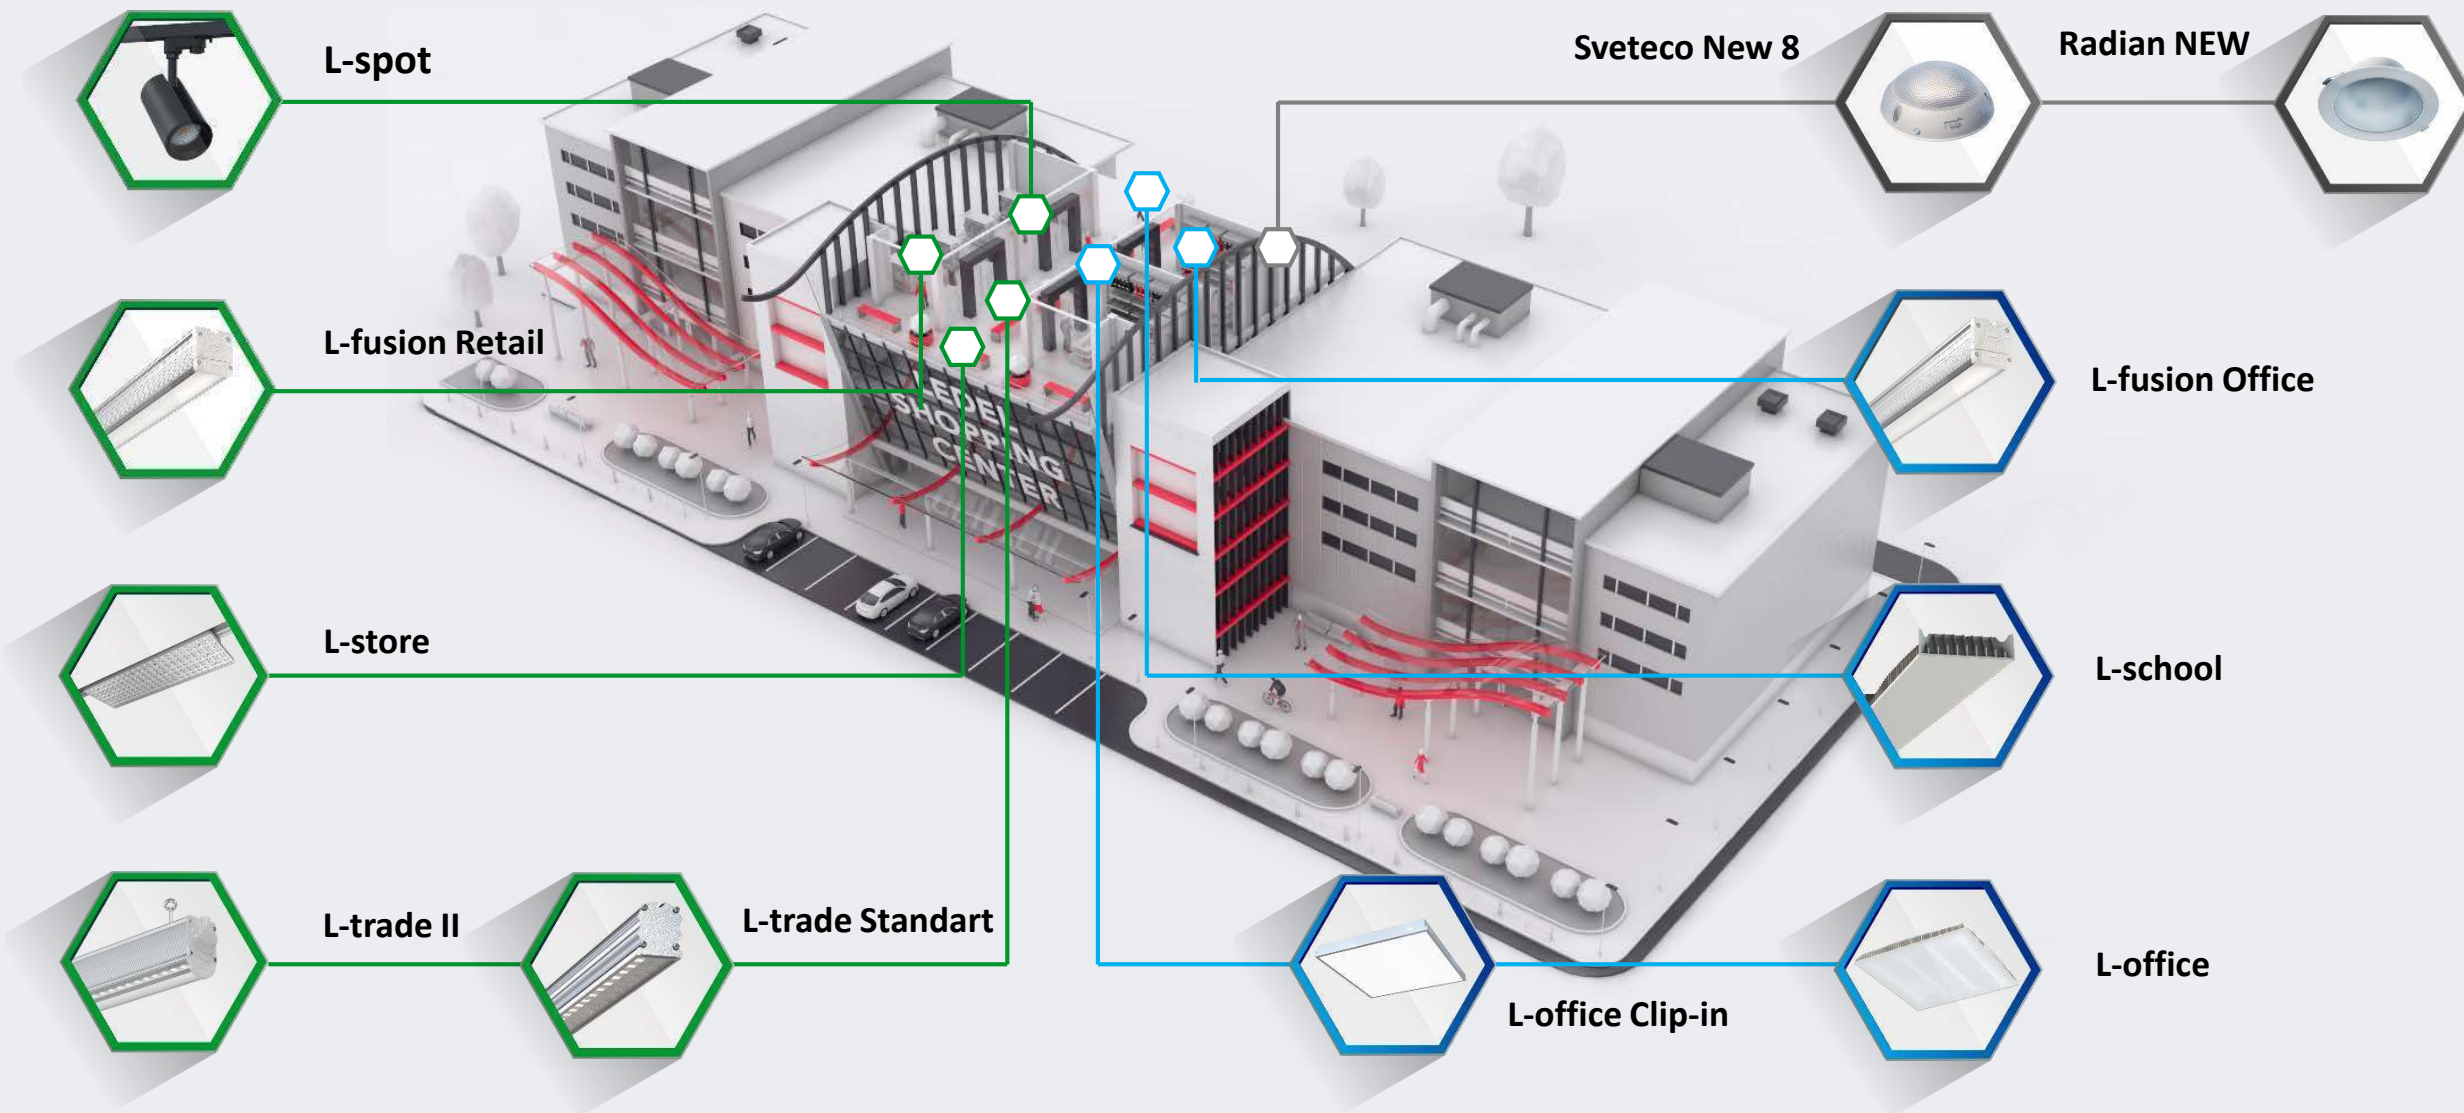

Освещение коммерческого объекта

Правильный свет –
выгодный свет®