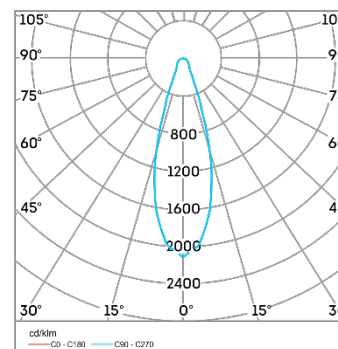

L-trade II

Диаграмма светового распределения

Вторичная оптика позволяет максимально эффективно использовать светильник в зависимости от характеристик освещаемого помещения. Световой поток может быть направлен узкими пучками света либо равномерно распределен по всей освещаемой поверхности

LEDEL

Правильный свет –
выгодный свет®

Г30