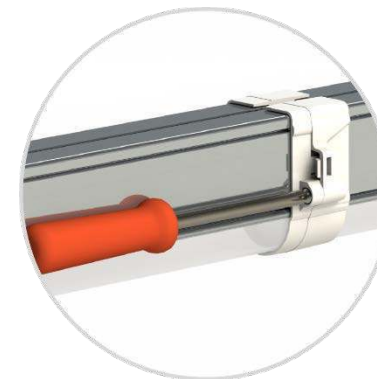

L-trade II

Система Easy Lock 2.0

Для того, чтобы клиент сэкономил деньги уже на этапе монтажа, LEDEL разработал систему Easy Lock 2.0.

Крепление (монтажный блок) Easy Lock 2.0 с электрическими разъемами позволяет последовательно соединить светильники в одну линию от одной точки питания.

LEDEL

Правильный свет –
выгодный свет®

1

2

3

4

5

6