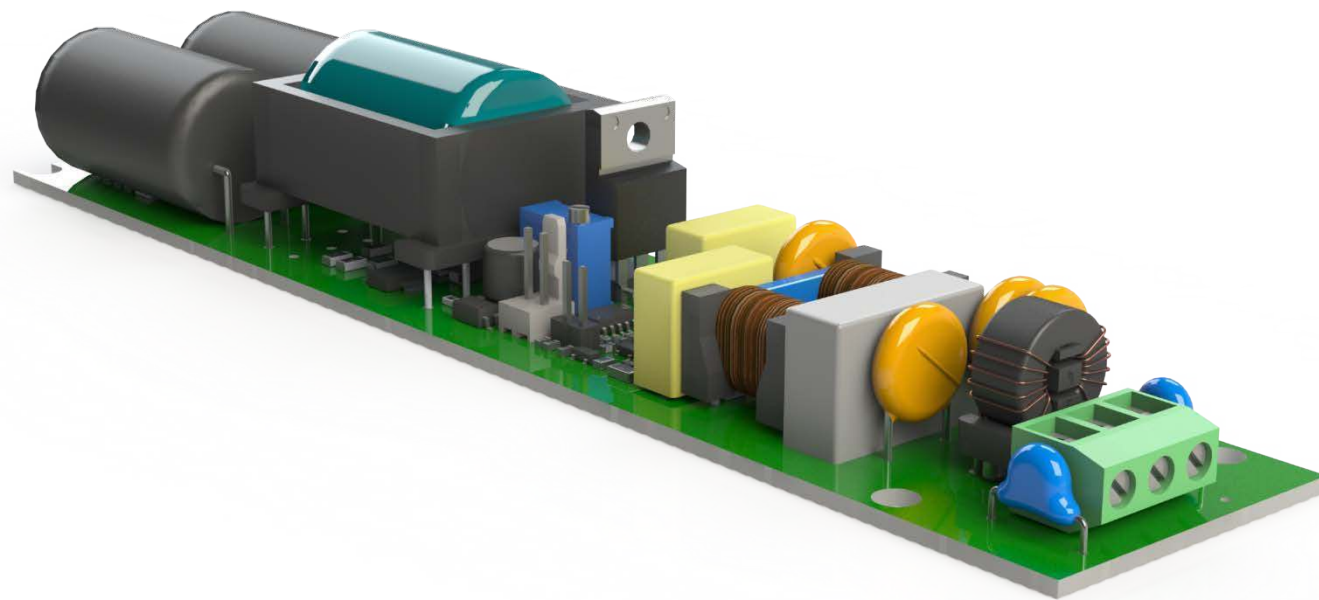

L-trade II

Не боится скачков напряжения

Запатентованный драйвер собственной разработки обеспечивает трехступенчатую систему защиты от микросекундных помех до 2 кВ, скачков напряжения до 430 В и перегрева.

Драйвер обеспечивает максимальную эффективность использования электрической энергии и высокий коэффициент мощности $\lambda > 0,95$.