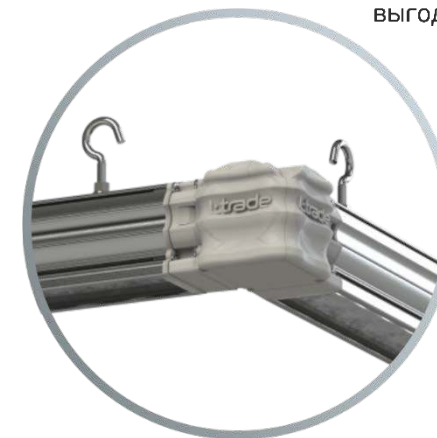

L-trade Standart

Сложные формы

Система Easy Lock позволяет подстроиться под архитектурные особенности помещения и устанавливать светильники «в один клик».

Светильники имеют 4 варианта соединения между собой. Это позволяет создавать осветительные конструкции любых форм для разных задач.

LEDEL

Правильный свет –
выгодный свет®

Прямое соединение

Г-образное соединение

Т-образное соединение

Х-образное соединение

L-trade Standart

Типы крепления