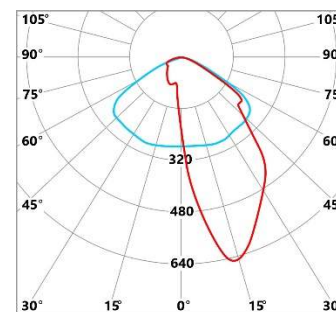

L-store

Эффективное распределение светового потока

Диаграммы Д, ГСП105, ГСП05, ГСП2

Вторичная оптика позволяет максимально эффективно использовать светильник в зависимости от характеристик освещаемого помещения. Световой поток может быть направлен узкими пучками света либо равномерно распределен по всей освещаемой поверхности.

Помимо стандартных, в L-store используются диаграммы, разработанные инженерами LEDEL. Они позволяют закрывать практически все потребности клиента: светильник может выполнять как функции торгового светильника для общего освещения, так и «акцентника».

LEDEL

Правильный свет –
выгодный свет®

Д

ГСП2

ГСП05

ГСП105