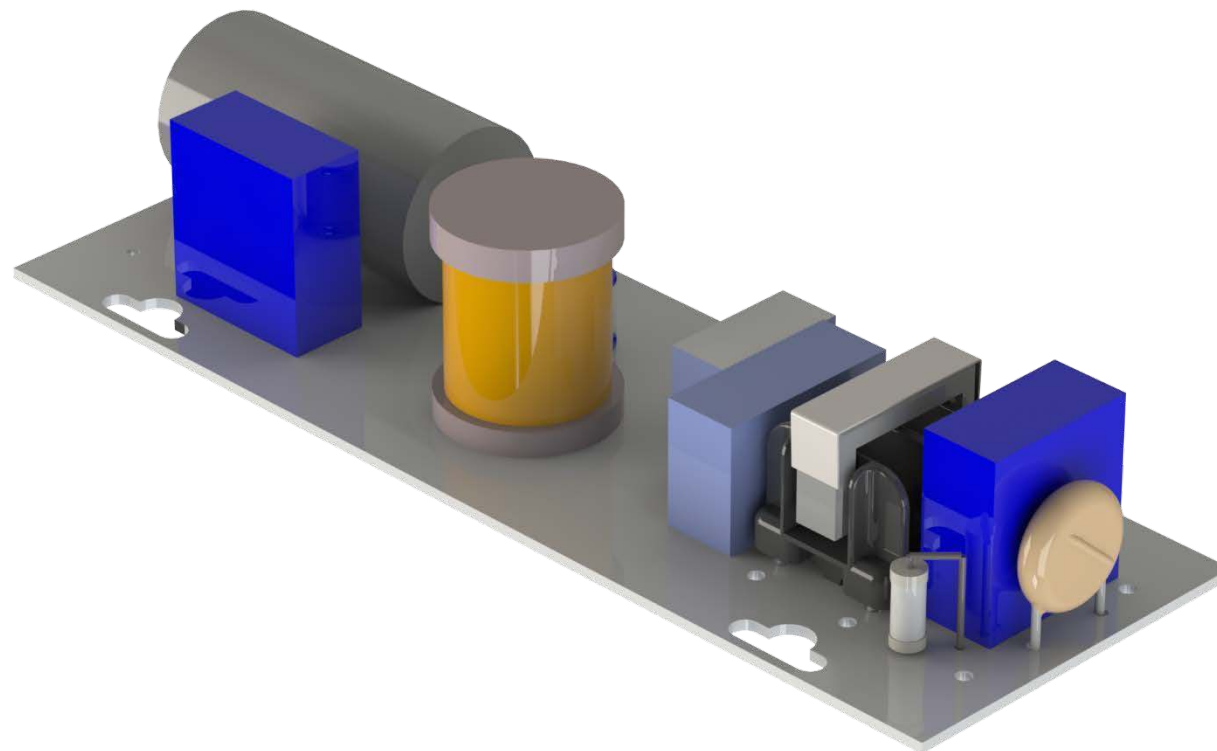

L-fusion Retail

Не боится скачков напряжения

Запатентованный драйвер собственной разработки обеспечивает трехступенчатую систему защиты от микросекундных помех до 2 кВ, скачков напряжения до 265 В и перегрева.

Драйвер обеспечивает максимальную эффективность использования электрической энергии и высокий коэффициент мощности $\lambda = 0,99$

LEDEL

Правильный свет –
выгодный свет®