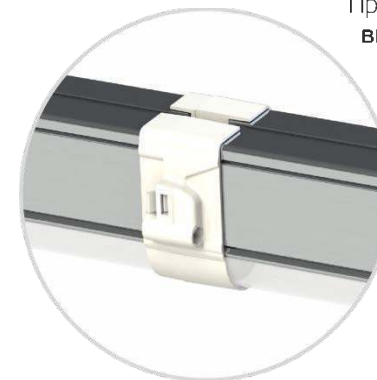

Крепление (монтажный блок) Easy Lock 2.0 с электрическими разъемами позволяет последовательно соединить светильники в одну линию от одной точки питания.

LEDEL

Правильный свет –
выгодный свет®

1

2

3

4

5