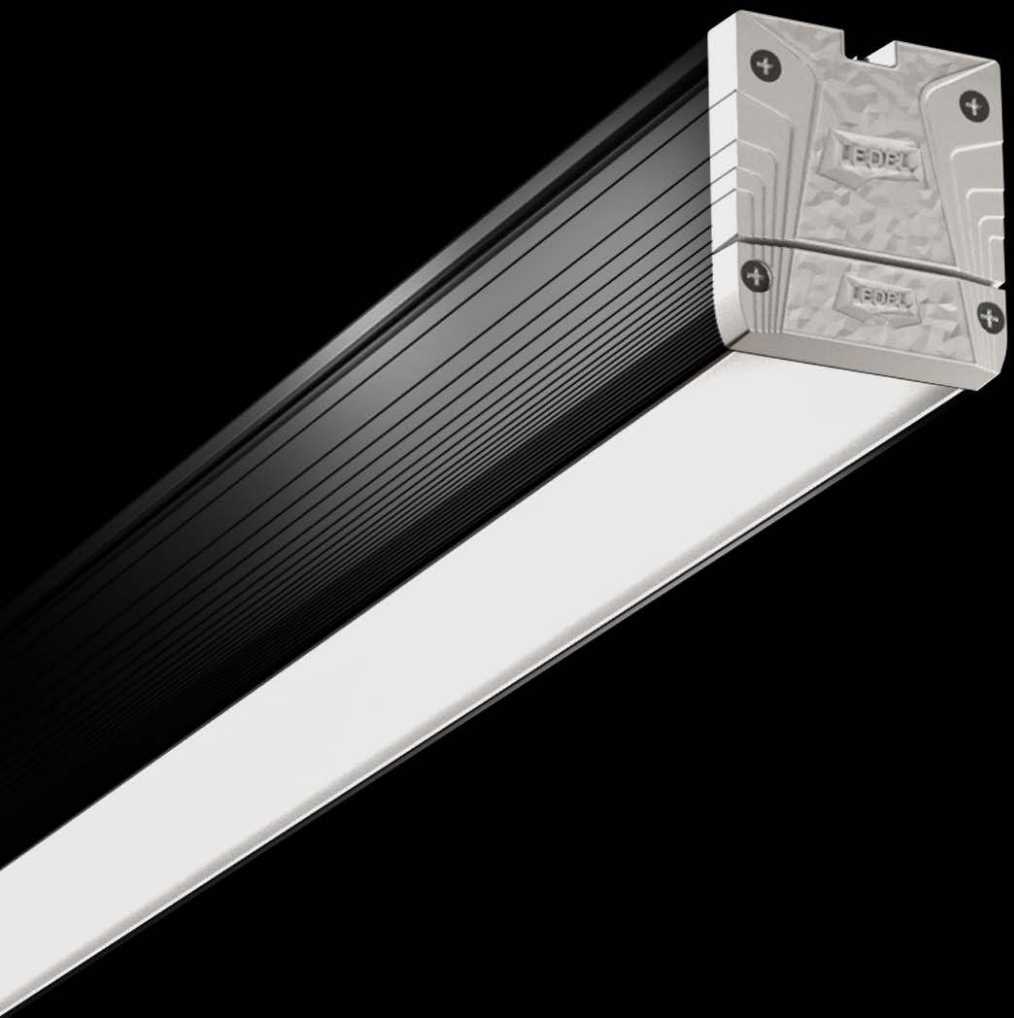

L-fusion Retail

Почему L-fusion Retail

LEDEL

Правильный свет –
выгодный свет®

Низкое
энергопотребление

Легкий монтаж

Разные типы
КСС

Разные типы
креплений

Гарантия 5 лет

Защита до 265 В