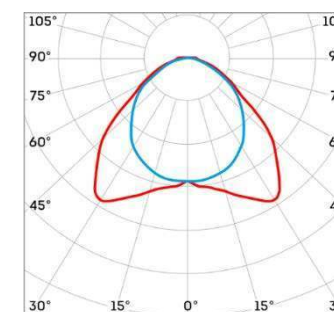

L-store

Эффективное распределение светового потока

Диаграммы Д, ГСП105, ГСП05, ГСП2

Вторичная оптика позволяет максимально эффективно использовать светильник в зависимости от характеристик освещаемого помещения. Световой поток может быть направлен узкими пучками света либо равномерно распределен по всей освещаемой поверхности.

Помимо стандартных, в L-store используются диаграммы, разработанные инженерами LEDEL. Они позволяют закрывать практически все потребности клиента: светильник может выполнять как функции торгового светильника для общего освещения, так и «акцентника».

LEDEL

Правильный свет –
выгодный свет®

Д

ГСП2

ГСП05

ГСП105