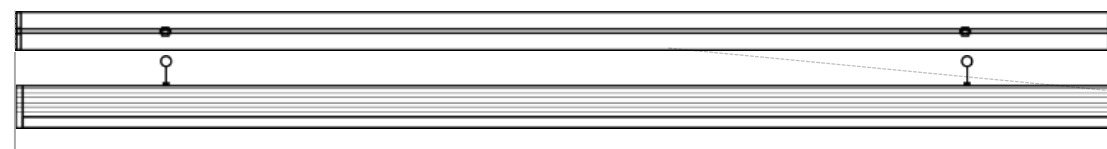

LEDEL

Правильный свет –
выгодный свет®

1018
Длина, мм

1518
Длина, мм

2018
Длина, мм

3018
Длина, мм

Вес, кг: 1,1 / 1,6 / 2,2 / 3,2

Правильный свет –
выгодный свет®