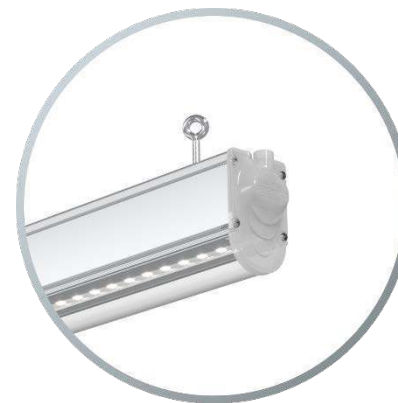

Подвесное

(на регулируемых тросах)

Поворотное

(монтируются непосредственно к потолку)

Накладное

(защелки фиксаторы позволяют устанавливать светильник на разные поверхности)

Крепление на шинопровод

(по техническому заданию)

При соединении в одну линию прочная система торцевого соединения позволяет крепить светильники к потолку или на подвесах через один.

Подвесное

Поворотное

Накладное

LEDEL

Правильный свет –
выгодный свет®

L-trade II