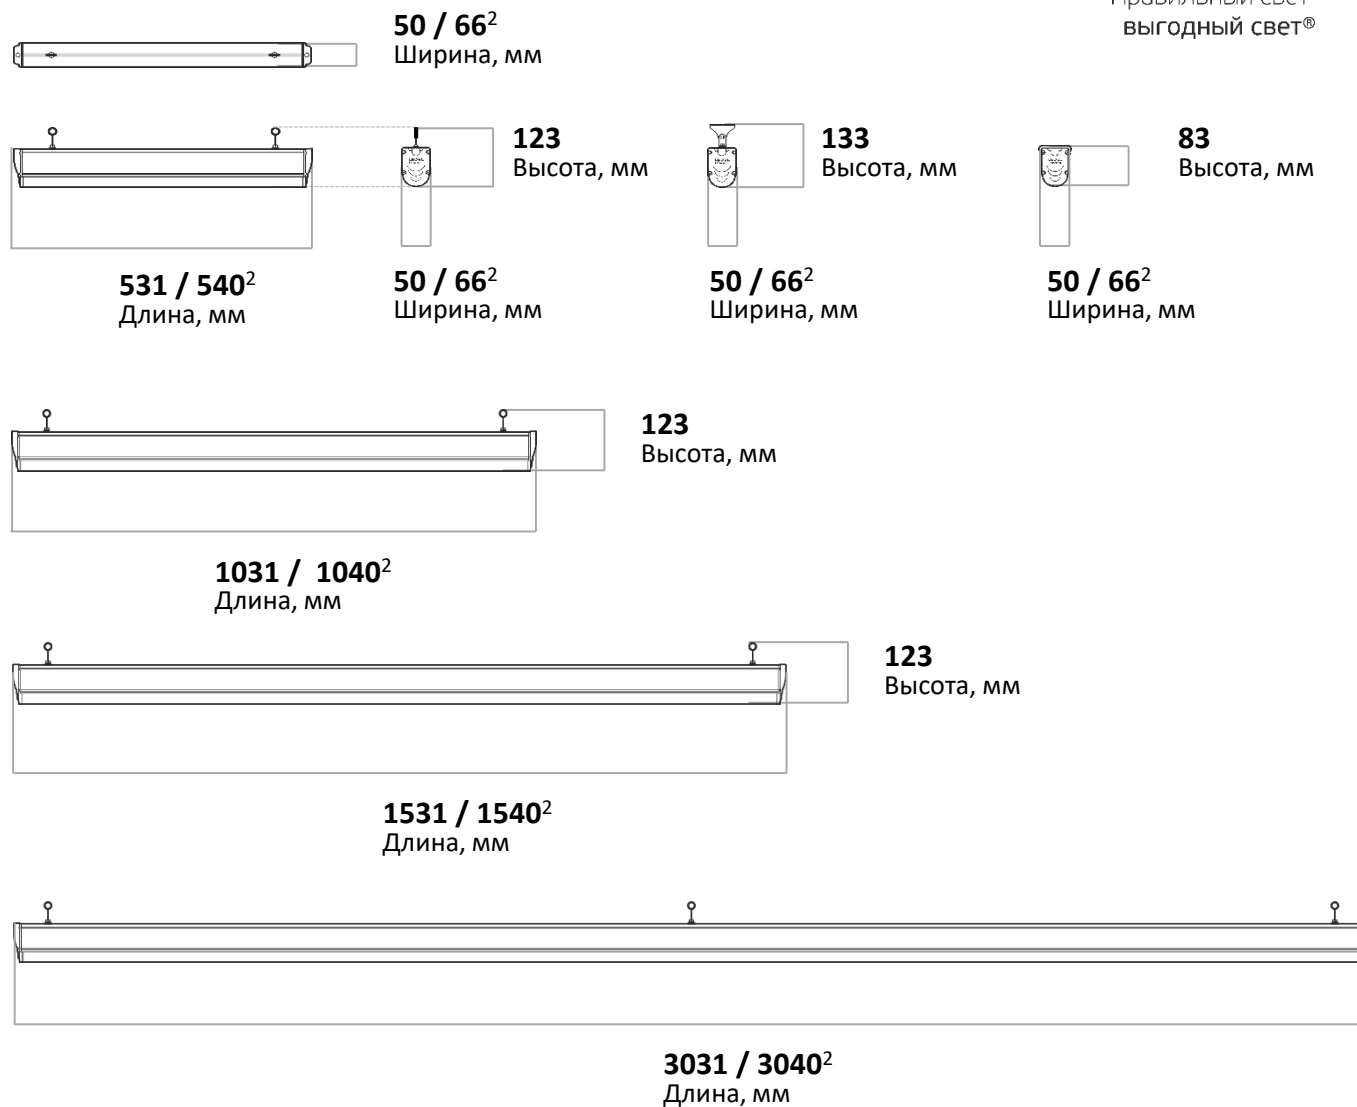

L-trade II

Характеристики серии

Напряжения питания переменного тока, В от 140 до 430¹

Частота, Гц 50 ± 10%

Коэффициент мощности драйвера, λ ≥ 0,95

Коэффициент пульсации светового потока, % ≤ 1

Температура эксплуатации, °С от -60 до +40

Вид климатического исполнения УХЛ 2 / УХЛ 3²

Технические характеристики актуальны при номинальном напряжении – 220-230 В.

¹ Не рекомендуется эксплуатировать светильник при межфазном подключении к сети питания переменным током ввиду возможного возникновения в ней аперiodических переходных процессов

² Для модификации EasyLock

LEDEL

Правильный свет –
выгодный свет®

Вес, кг: 0,8 / 1,3 / 1,8 / 3,2