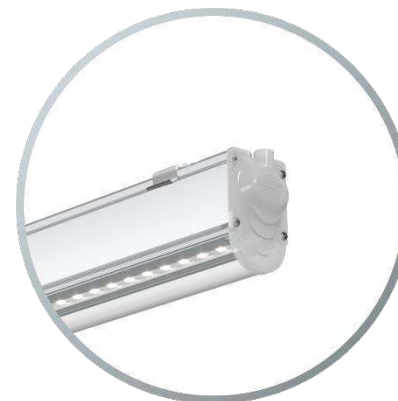

Подвесное

(на регулируемых тросах)

Поворотное

(монтируются непосредственно к потолку)

Накладное

(защелки фиксаторы позволяют устанавливать светильник на разные поверхности)

Крепление на шинопровод

(по техническому заданию)

При соединении в одну линию прочная система торцевого соединения позволяет крепить светильники к потолку или на подвесах через один.

Подвесное

Поворотное

Накладное

LEDEL

Правильный свет –
выгодный свет®

L-trade II