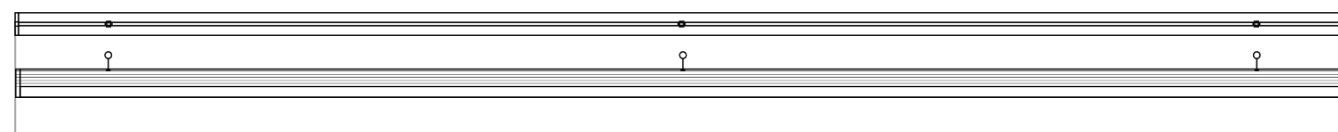

LEDEL

Правильный свет –
выгодный свет®

1018
Длина, мм

1518
Длина, мм

2018
Длина, мм

3018
Длина, мм

Вес, кг: 1,1 / 1,6 / 2,2 / 3,2

Правильный свет –
выгодный свет®