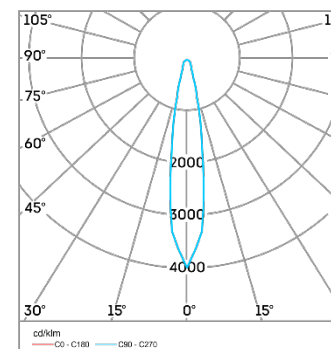

L-trade II

Диаграмма светового распределения

Вторичная оптика позволяет максимально эффективно использовать светильник в зависимости от характеристик освещаемого помещения. Световой поток может быть направлен узкими пучками света либо равномерно распределен по всей освещаемой поверхности

LEDEL

Правильный свет –
выгодный свет®

К15