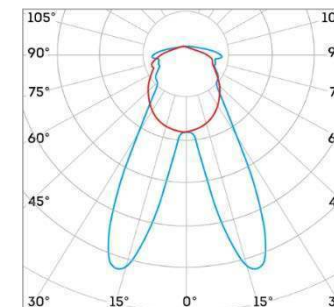

L-trade II

Диаграмма светового распределения

Вторичная оптика позволяет максимально эффективно использовать светильник в зависимости от характеристик освещаемого помещения. Световой поток может быть направлен узкими пучками света либо равномерно распределен по всей освещаемой поверхности

LEDEL

Правильный свет –
выгодный свет®

ГСП 2