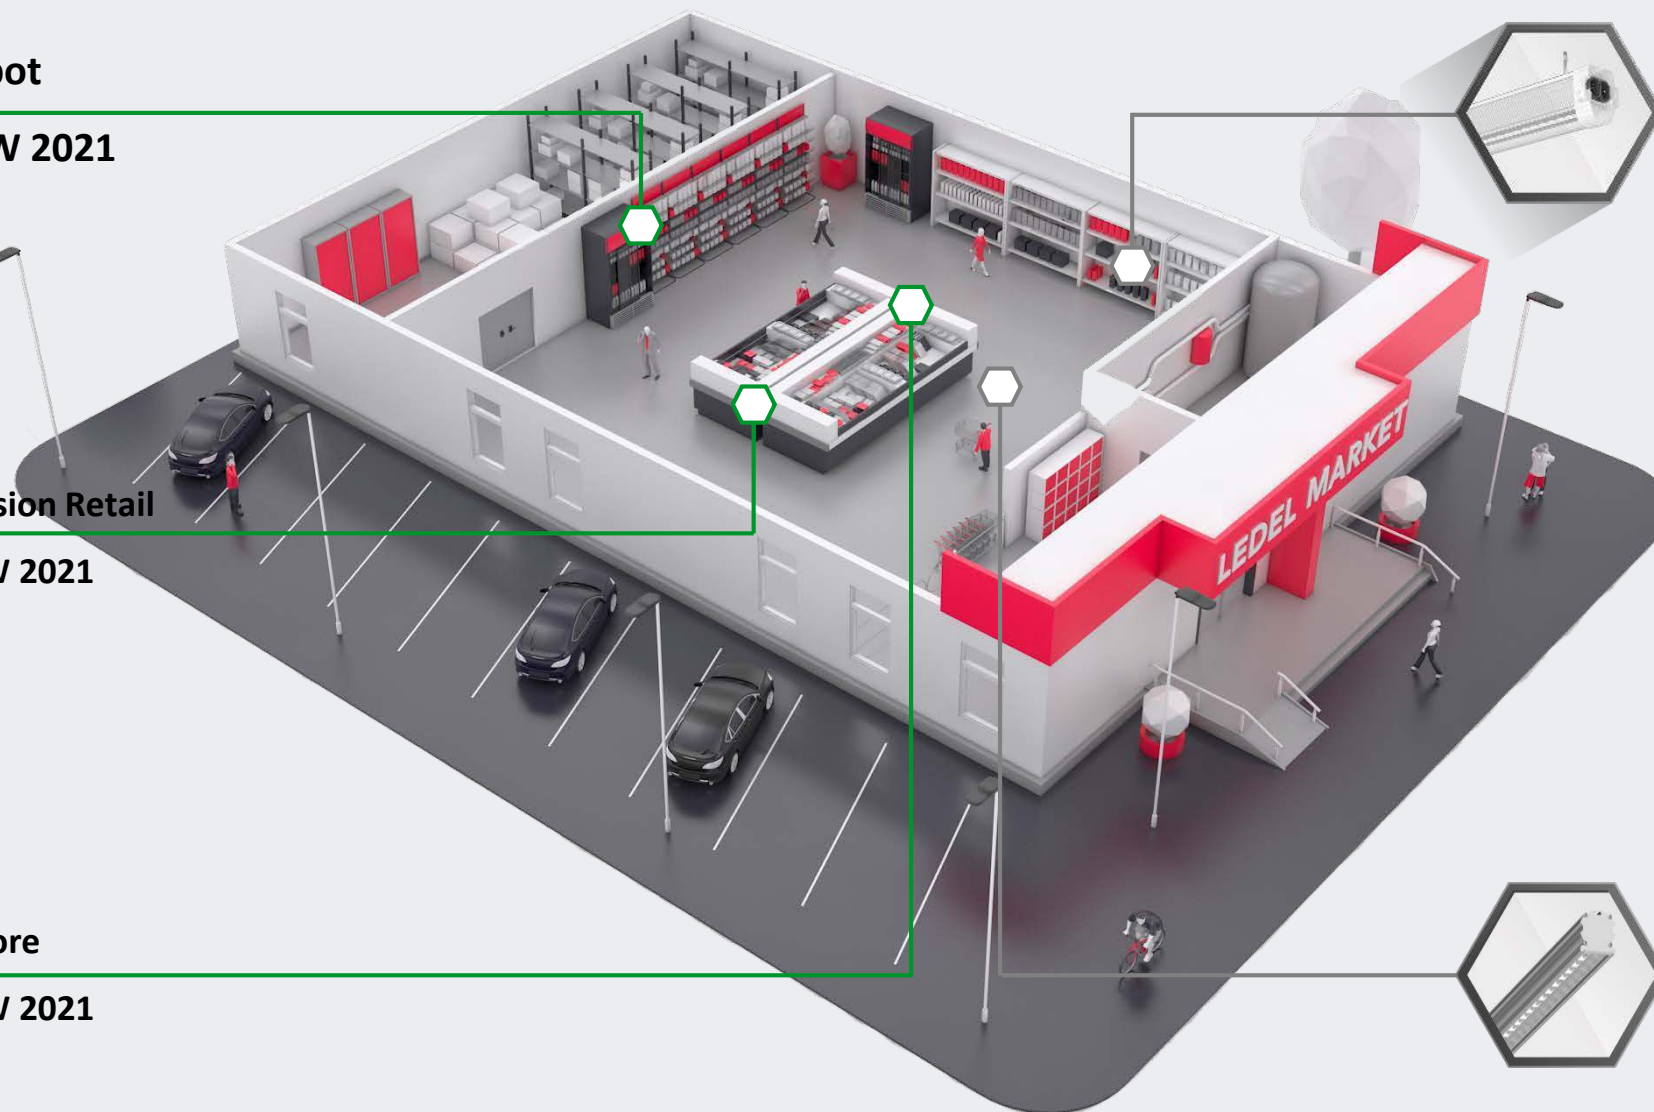

L-spot
NEW 2021

L-trade II

L-fusion Retail
NEW 2021

L-store
NEW 2021

L-trade Standart

L-trade II

Светильники LEDEL разработаны с учетом всех требований к освещению крупных торговых сетей и логистических центров.