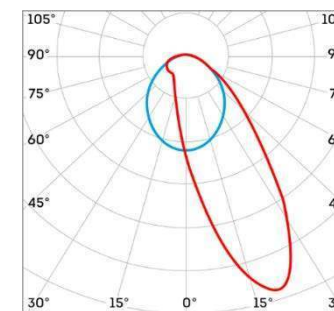

Кососвет (по ТЗ)