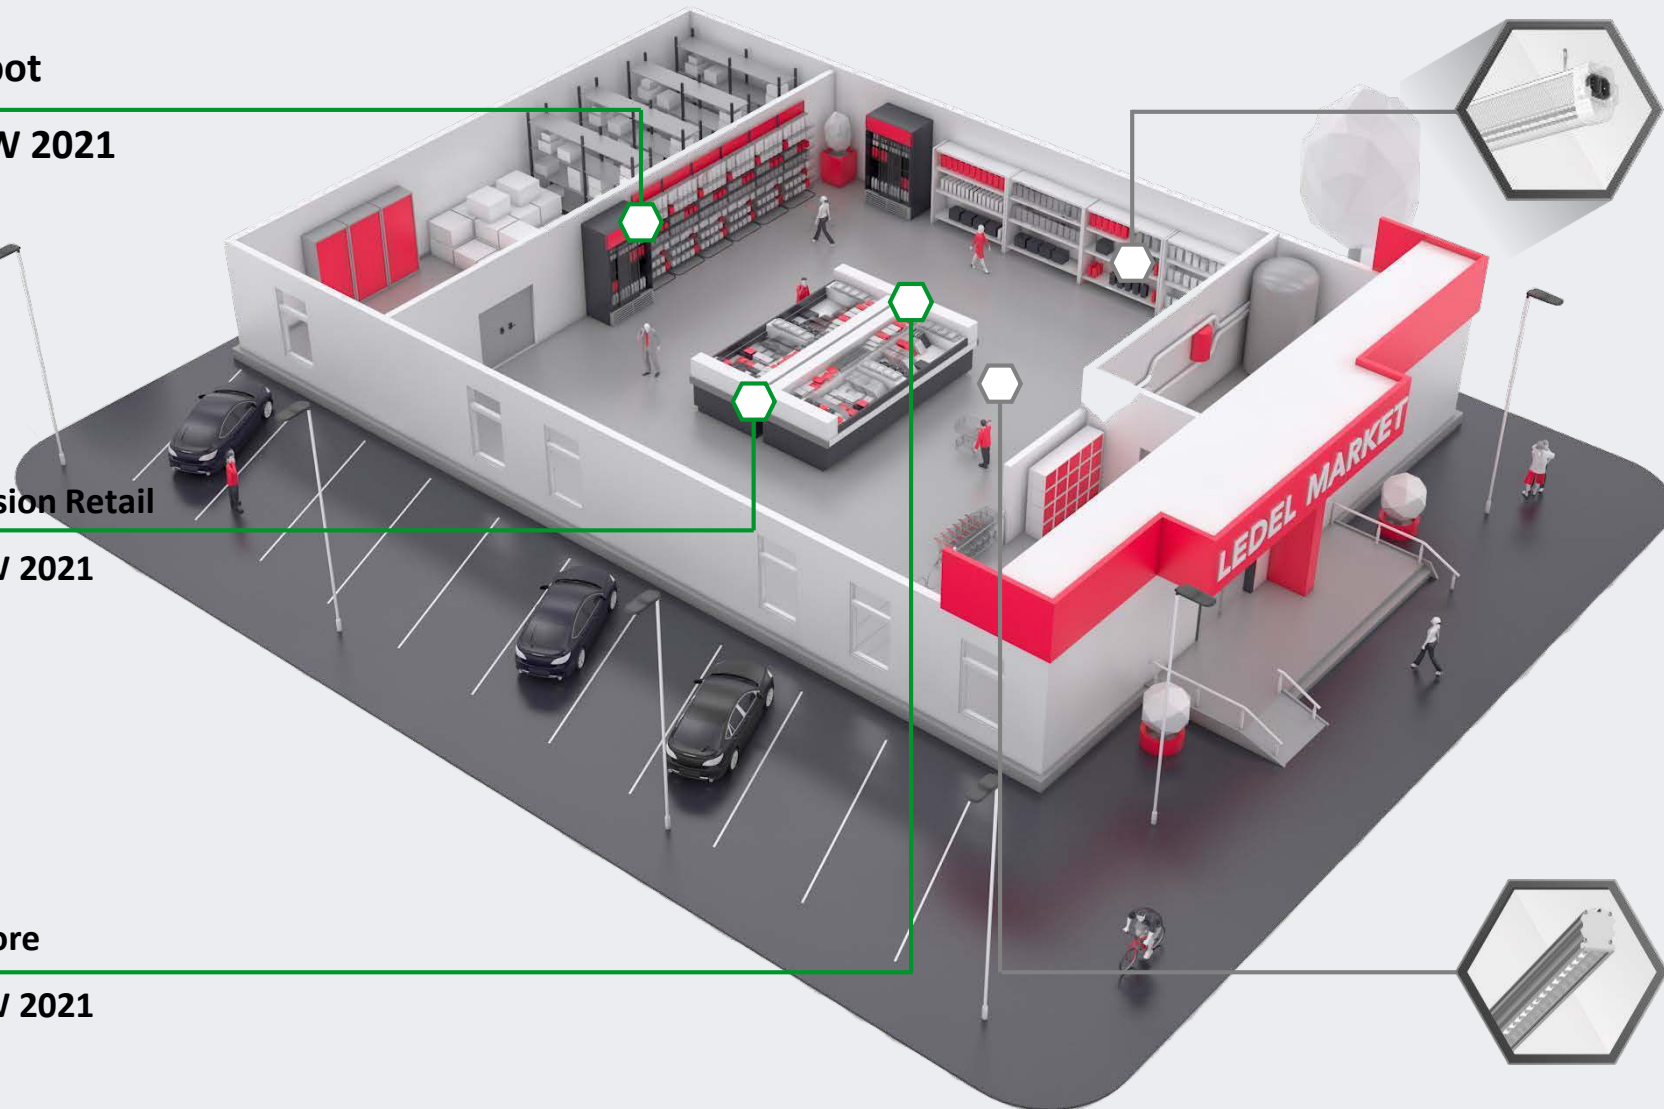

L-fusion Retail
NEW 2021

L-store
NEW 2021

L-trade II

L-trade Standart

L-trade II

Светильники LEDEL разработаны с учетом всех требований к освещению крупных торговых сетей и логистических центров.

LEDEL

Правильный свет –
выгодный свет®