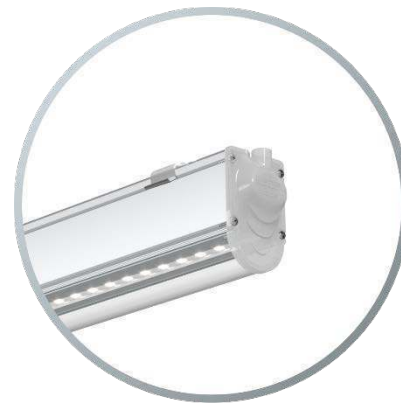

Подвесное

(на регулируемых тросах)

Поворотное

(монтируются непосредственно к потолку)

Накладное

(защелки фиксаторы позволяют устанавливать светильник на разные поверхности)

Крепление на шинпровод

(по техническому заданию)

При соединении в одну линию прочная система торцевого соединения позволяет крепить светильники к потолку или на подвесах через один.

Подвесное

Поворотное

Накладное

LEDEL

Правильный свет –
выгодный свет®

L-trade II