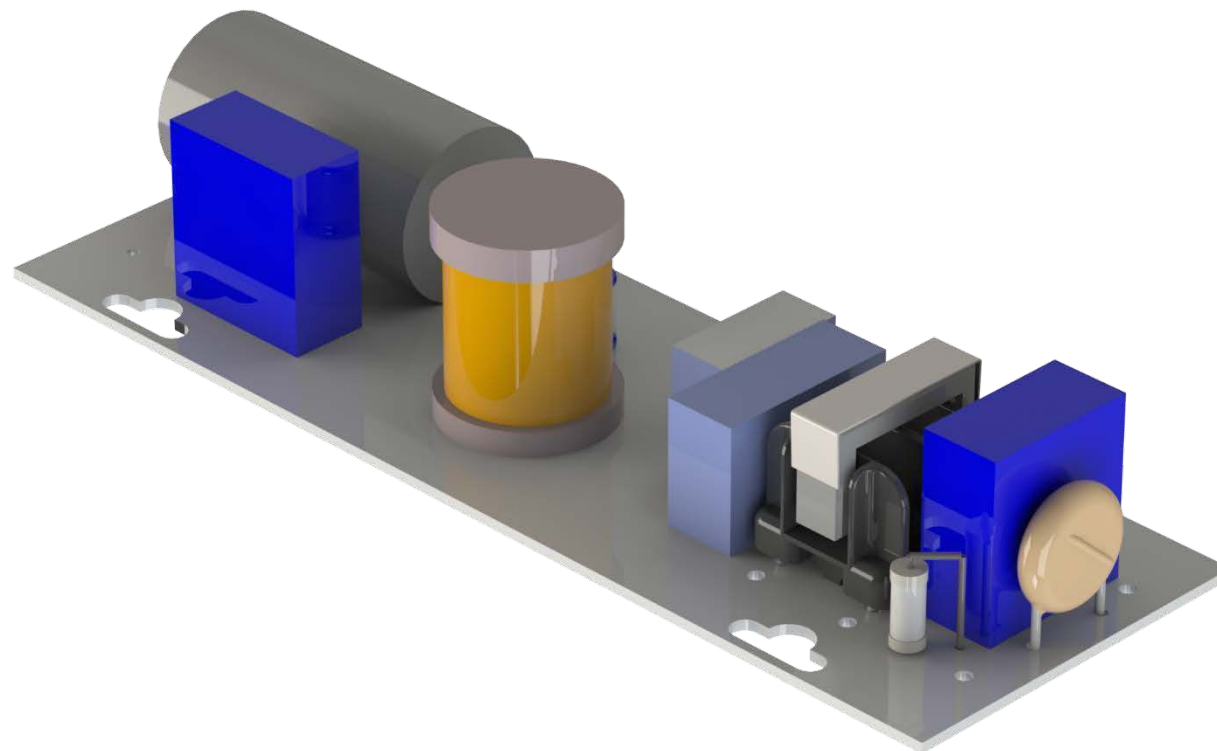

L-fusion Retail

Не боится скачков напряжения

Запатентованный драйвер собственной разработки обеспечивает трехступенчатую систему защиты от микросекундных помех до 2 кВ, скачков напряжения до 265 В и перегрева.

Драйвер обеспечивает максимальную эффективность использования электрической энергии и высокий коэффициент мощности $\lambda = 0,99$

LEDEL

Правильный свет –
выгодный свет®