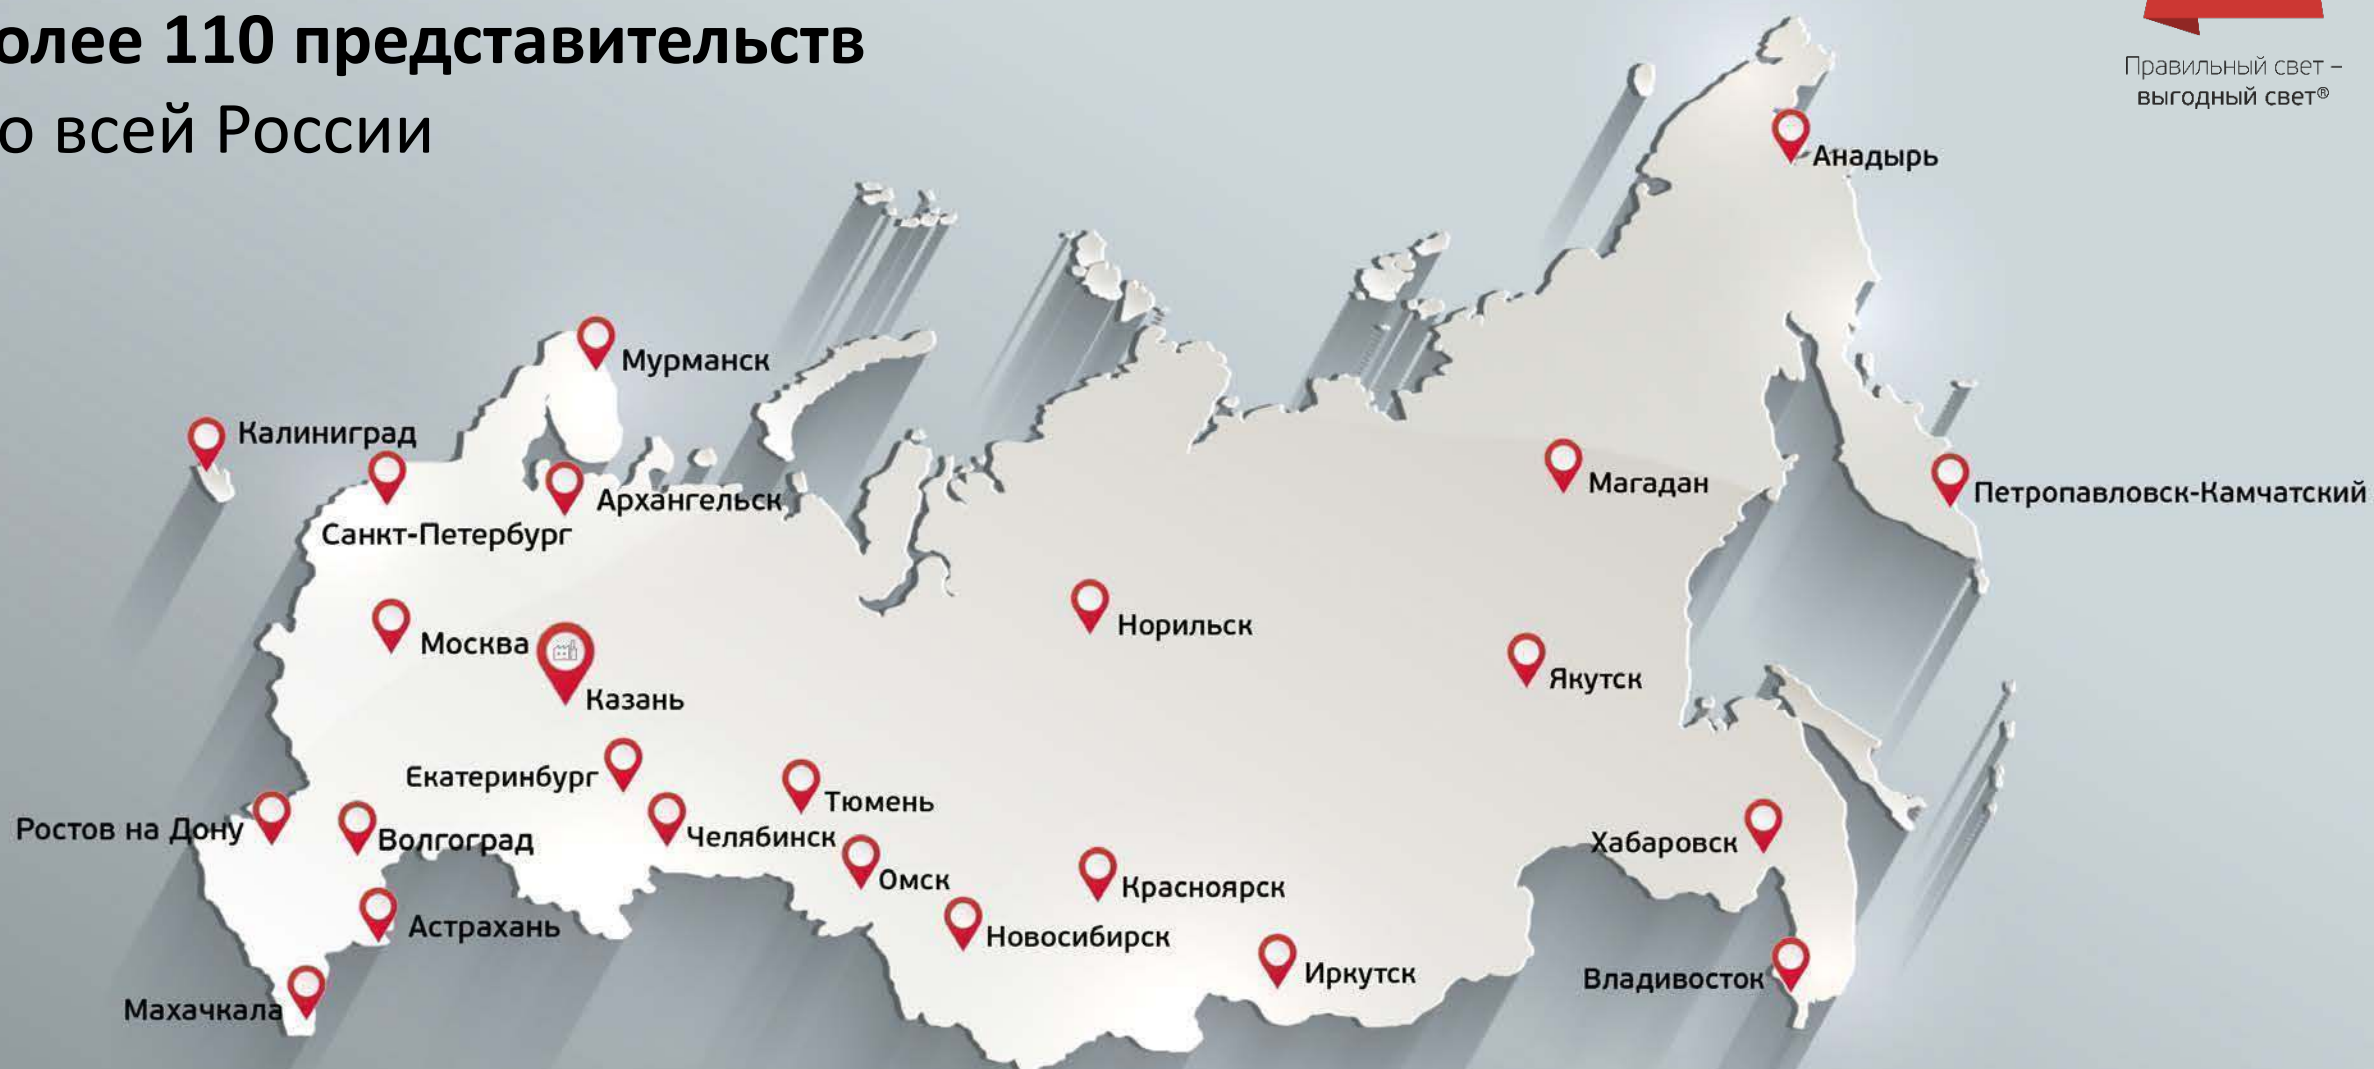

Более 110 представительств По всей России