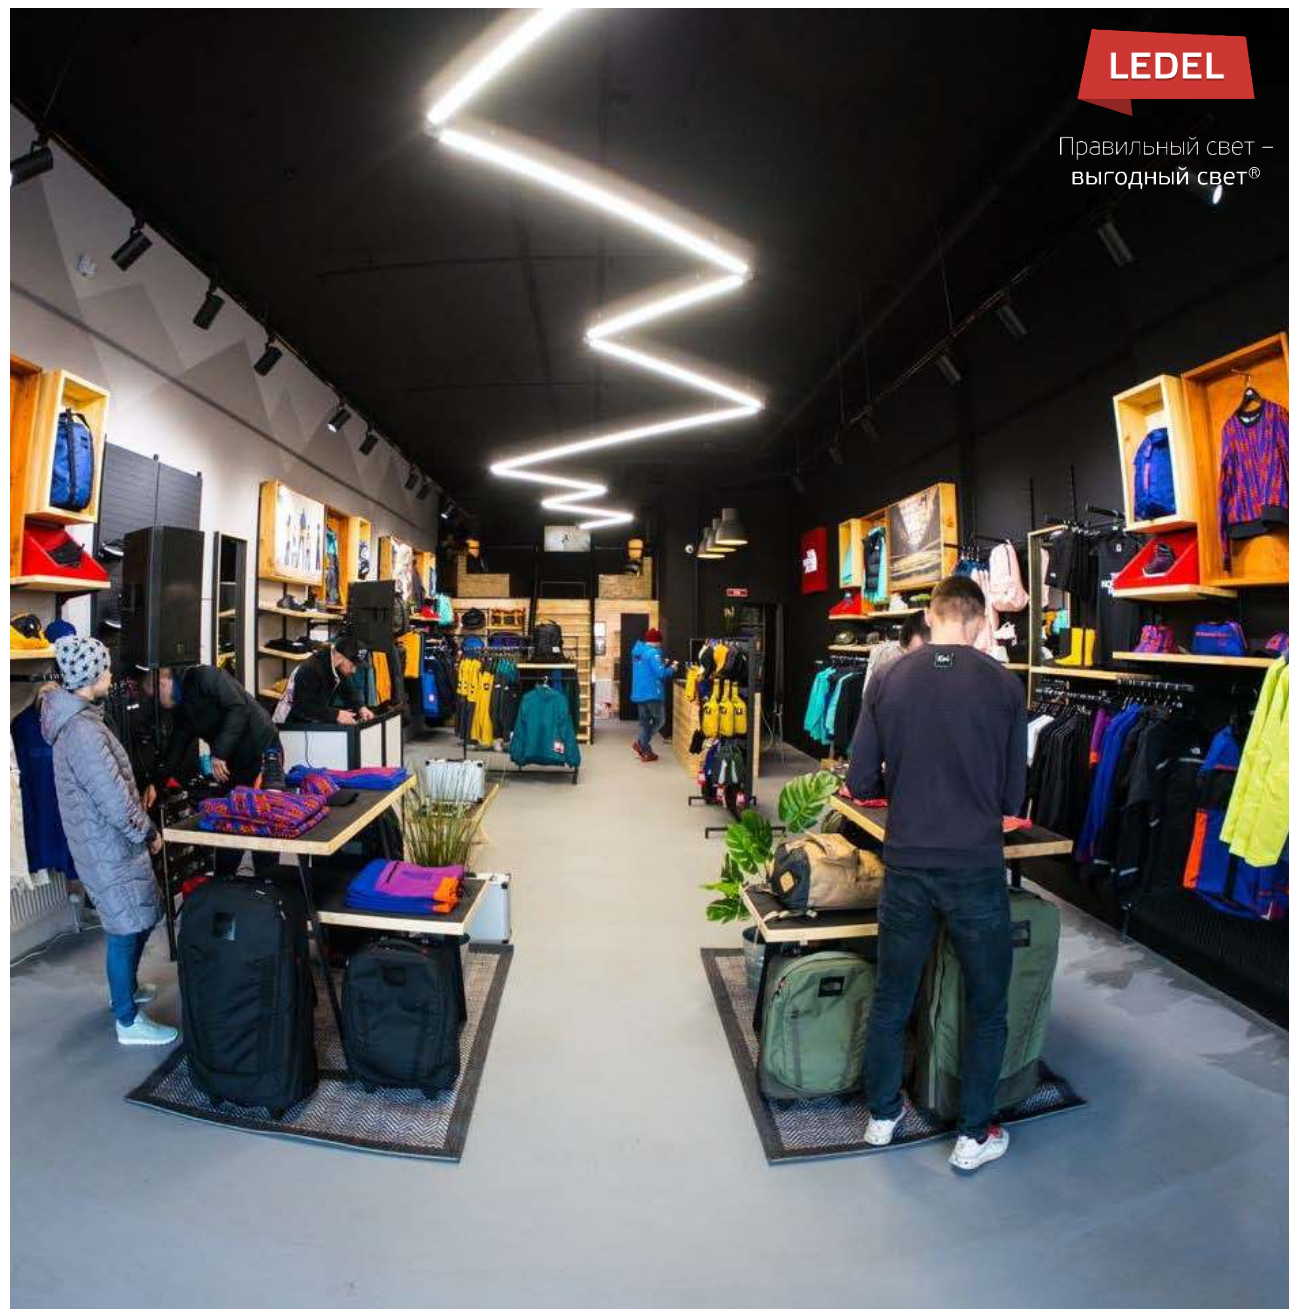

На фото – пример освещения спортивного магазина в Перми. Благодаря Easy Lock 2.0 удалось воссоздать очертания гор. Световая композиция была выстроена в соответствии с геометрией зала, вытянутого вглубь: освещение выстроило маршрут для движения покупателей и подчеркнуло планировку sale-пространства.