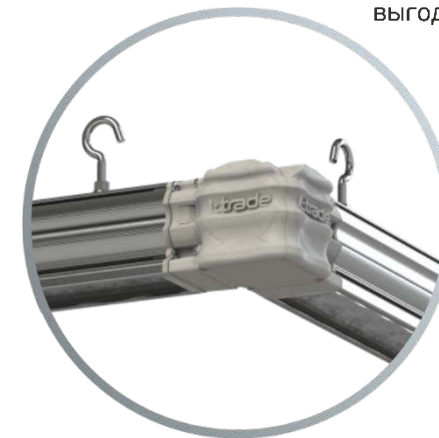

L-trade Standart

Сложные формы

Система Easy Lock позволяет подстроиться под архитектурные особенности помещения и устанавливать светильники «в один клик».

Светильники имеют 4 варианта соединения между собой. Это позволяет создавать осветительные конструкции любых форм для разных задач.

LEDEL

Правильный свет –
выгодный свет®

Прямое соединение

Г-образное соединение

Т-образное соединение

Х-образное соединение

L-trade Standart

Типы крепления