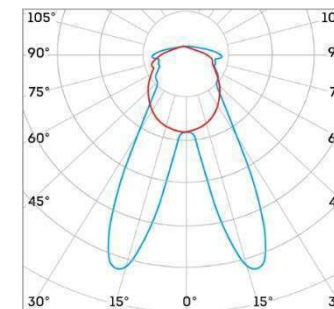

L-trade II

Диаграмма светового распределения

Вторичная оптика позволяет максимально эффективно использовать светильник в зависимости от характеристик освещаемого помещения. Световой поток может быть направлен узкими пучками света либо равномерно распределен по всей освещаемой поверхности

LEDEL

Правильный свет –
выгодный свет®

ГСП 2