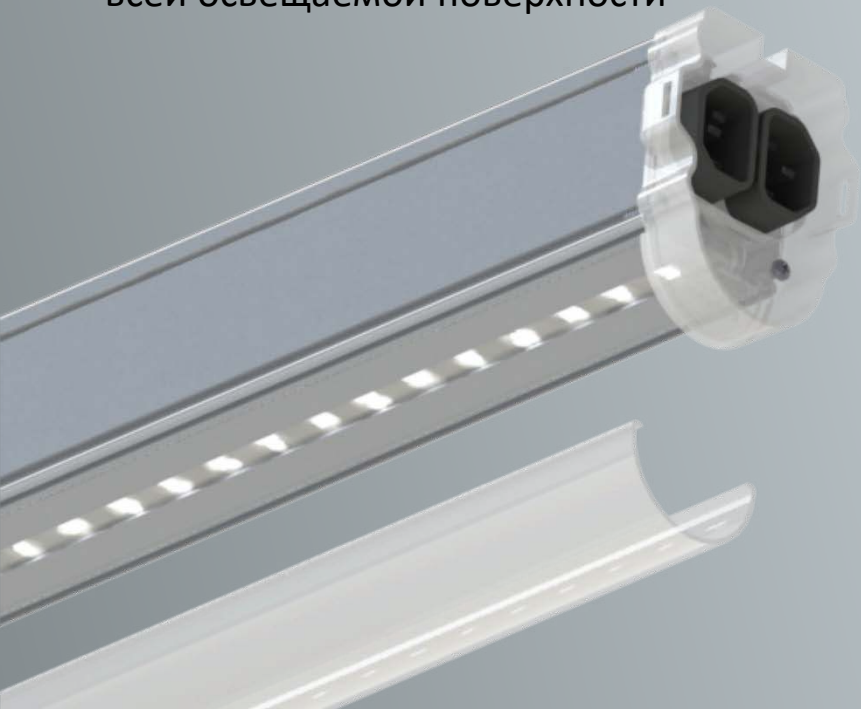

L-trade II

Диаграмма светового распределения

Вторичная оптика позволяет максимально эффективно использовать светильник в зависимости от характеристик освещаемого помещения. Световой поток может быть направлен узкими пучками света либо равномерно распределен по всей освещаемой поверхности