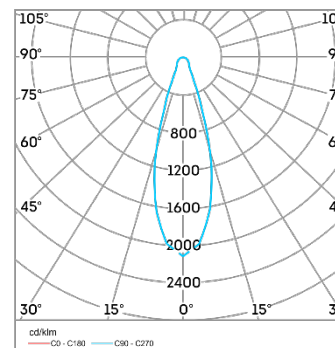

L-trade II

Диаграмма светового распределения

Вторичная оптика позволяет максимально эффективно использовать светильник в зависимости от характеристик освещаемого помещения. Световой поток может быть направлен узкими пучками света либо равномерно распределен по всей освещаемой поверхности

LEDEL

Правильный свет –
выгодный свет®

Г30