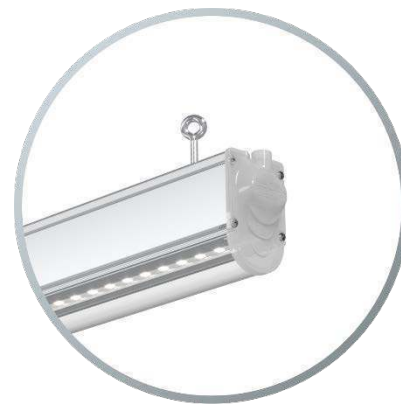

Подвесное

(на регулируемых тросах)

Поворотное

(монтируются непосредственно к потолку)

Накладное

(защелки фиксаторы позволяют устанавливать светильник на разные поверхности)

Крепление на шинпровод

(по техническому заданию)

При соединении в одну линию прочная система торцевого соединения позволяет крепить светильники к потолку или на подвесах через один.

Подвесное

Поворотное

Накладное

LEDEL

Правильный свет –
выгодный свет®

L-trade II