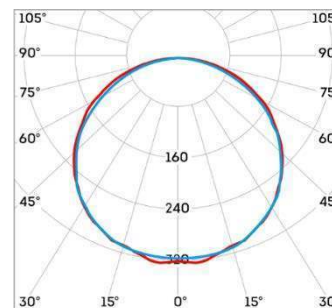

LEDEL

Правильный свет –
выгодный свет®

Д