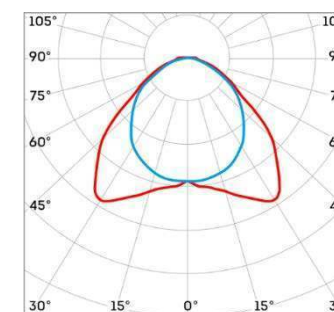

L-store

Эффективное распределение светового потока

Диаграммы Д, ГСП105, ГСП05, ГСП2

Вторичная оптика позволяет максимально эффективно использовать светильник в зависимости от характеристик освещаемого помещения. Световой поток может быть направлен узкими пучками света либо равномерно распределен по всей освещаемой поверхности.

Помимо стандартных, в L-store используются диаграммы, разработанные инженерами LEDEL. Они позволяют закрывать практически все потребности клиента: светильник может выполнять как функции торгового светильника для общего освещения, так и «акцентника».

Правильный свет –
выгодный свет®

ГСП105