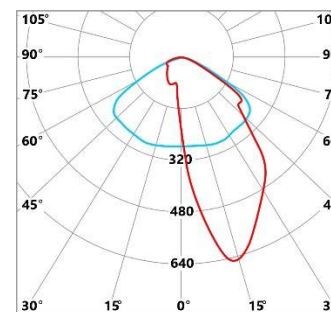

L-store

Эффективное распределение светового потока

Диаграммы Д, ГСП105, ГСП05, ГСП2

Вторичная оптика позволяет максимально эффективно использовать светильник в зависимости от характеристик освещаемого помещения. Световой поток может быть направлен узкими пучками света либо равномерно распределен по всей освещаемой поверхности.

Помимо стандартных, в L-store используются диаграммы, разработанные инженерами LEDEL. Они позволяют закрывать практически все потребности клиента: светильник может выполнять как функции торгового светильника для общего освещения, так и «акцентника».

Правильный свет –
выгодный свет®

ГСП05