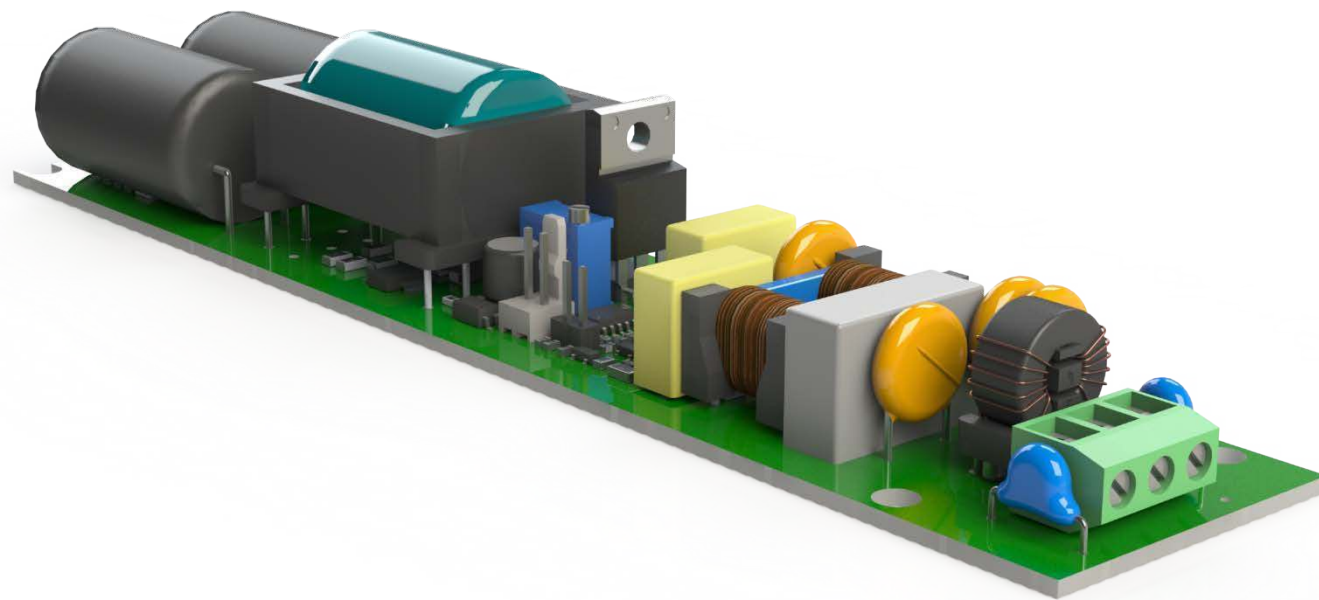

L-trade II

Система Easy Lock 2.0

Для того, чтобы клиент сэкономил деньги уже на этапе монтажа, LEDEL разработал систему Easy Lock 2.0.

Крепление (монтажный блок) Easy Lock 2.0 с электрическими разъемами позволяет последовательно соединить светильники в одну линию от одной точки питания.