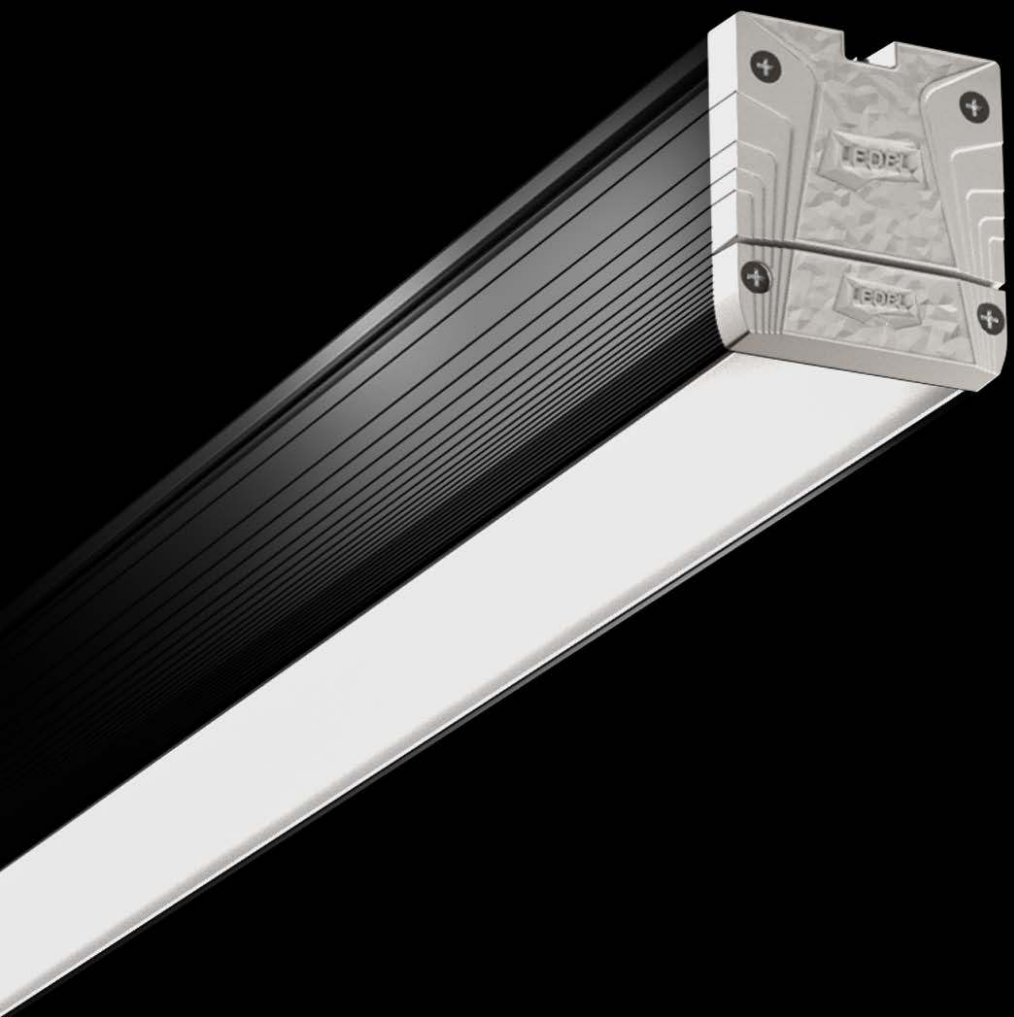

L-fusion Retail

Почему L-fusion Retail

LEDEL

Правильный свет –
выгодный свет®

Низкое
энергопотребление

Легкий монтаж

Разные типы
КСС

Разные типы
креплений

Гарантия 5 лет

Защита до 265 В