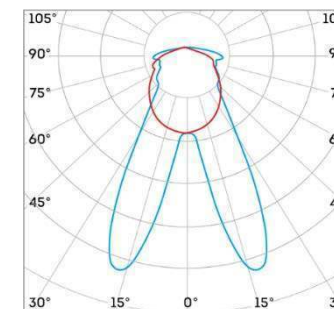

L-store

Эффективное распределение светового потока

Диаграммы Д, ГСП105, ГСП05, ГСП2

Вторичная оптика позволяет максимально эффективно использовать светильник в зависимости от характеристик освещаемого помещения. Световой поток может быть направлен узкими пучками света либо равномерно распределен по всей освещаемой поверхности.

Помимо стандартных, в L-store используются диаграммы, разработанные инженерами LEDEL. Они позволяют закрывать практически все потребности клиента: светильник может выполнять как функции торгового светильника для общего освещения, так и «акцентника».

Правильный свет –
выгодный свет®

ГСП2