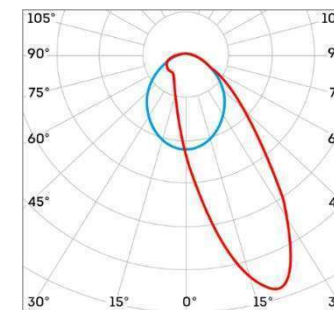

Кососвет (по ТЗ)