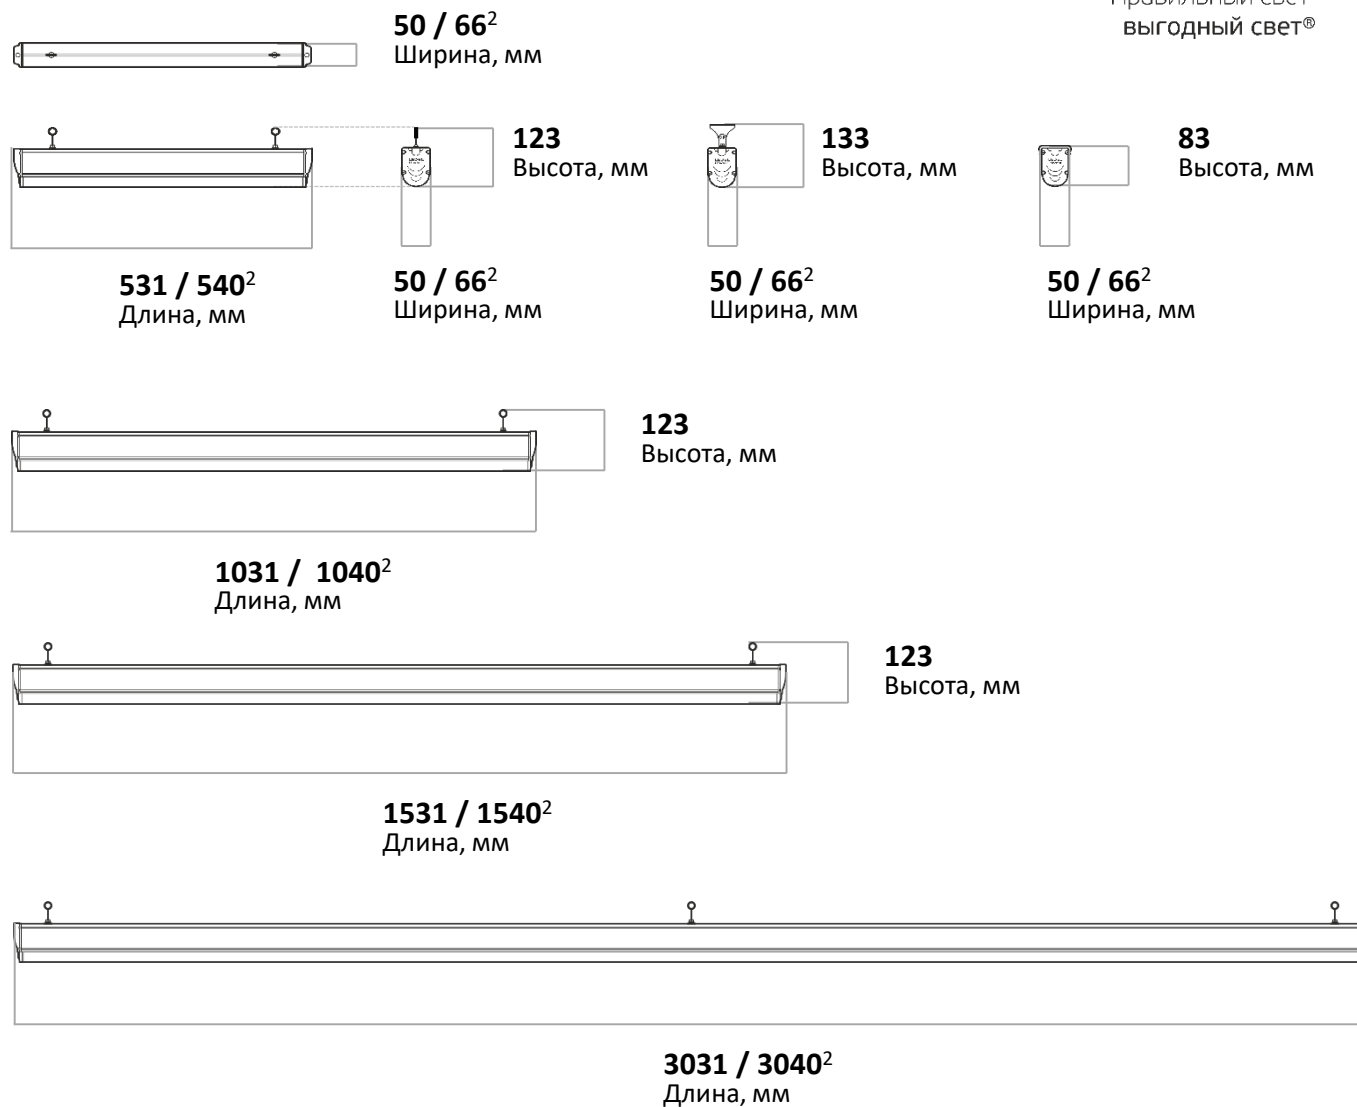

L-trade II

Характеристики серии

Напряжения питания переменного тока, В	от 140 до 430¹
Частота, Гц	50 ± 10%
Коэффициент мощности драйвера, λ	≥ 0,95
Коэффициент пульсации светового потока, %	≤ 1
Температура эксплуатации, °С	от -60 до +40
Вид климатического исполнения	УХЛ 2 / УХЛ 3²

Технические характеристики актуальны при номинальном напряжении – 220-230 В.

¹ Не рекомендуется эксплуатировать светильник при межфазном подключении к сети питания переменным током ввиду возможного возникновения в ней аперiodических переходных процессов

² Для модификации EasyLock

LEDEL

Правильный свет –
выгодный свет®

Вес, кг: 0,8 / 1,3 / 1,8 / 3,2