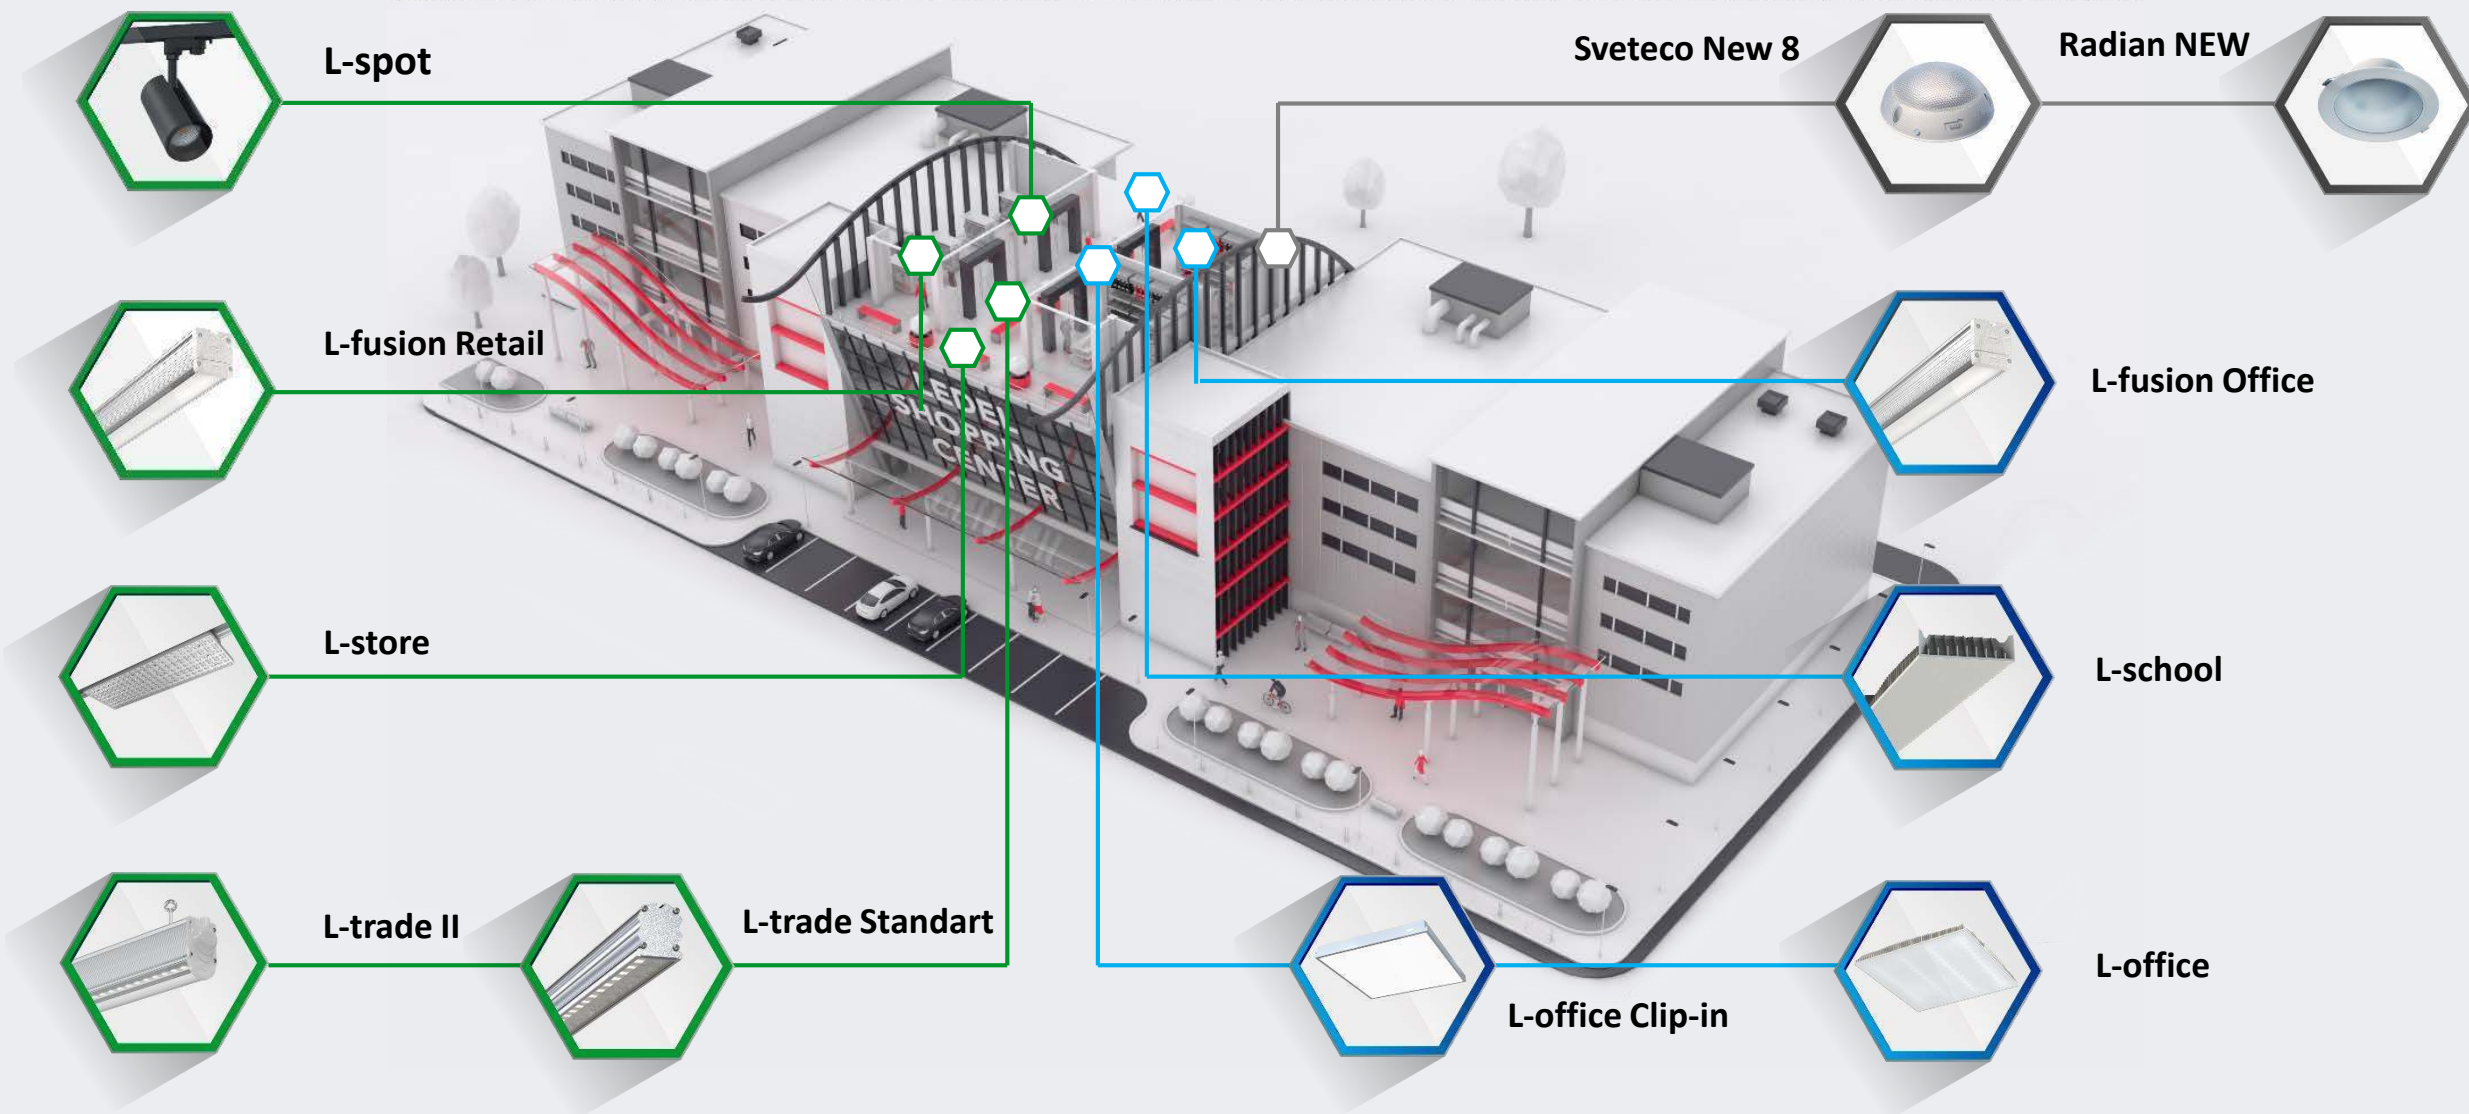

Освещение коммерческого объекта

Правильный свет –
выгодный свет®