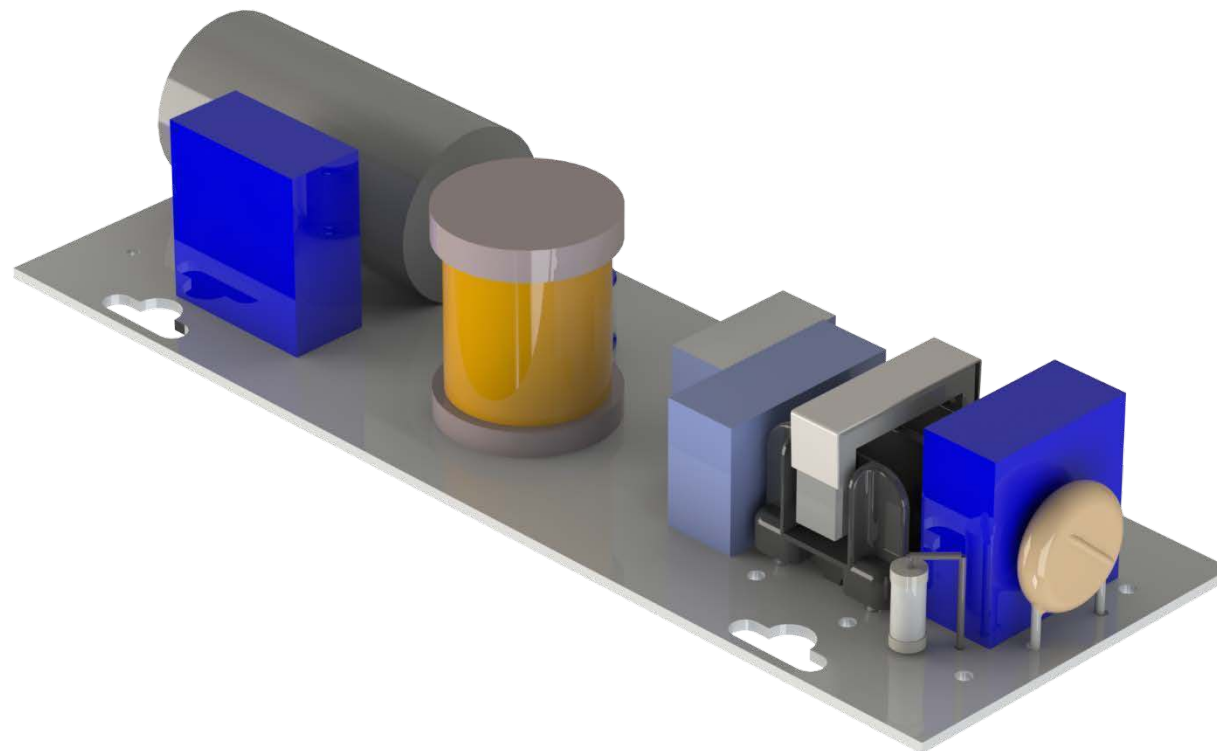

L-store

Не боится скачков напряжения

Запатентованный драйвер собственной разработки обеспечивает трехступенчатую систему защиты от микросекундных помех до 2 кВ, скачков напряжения до 265 В и перегрева.

Драйвер обеспечивает максимальную эффективность использования электрической энергии и высокий коэффициент мощности $\lambda = 0,99$

LEDEL

Правильный свет –
выгодный свет®