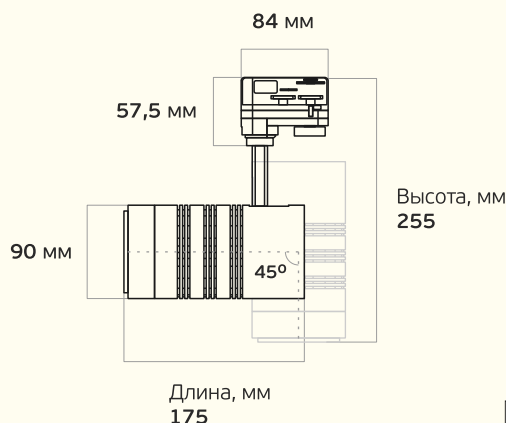

L-spot

Безупречный акцентный свет

LEDEL

Правильный свет –
выгодный свет®

-  Торговые площади
-  Выставочные залы
-  Музеи
-  Автосалоны
-  Офисно-административные пространства

Основные характеристики

-  **10 – 40 Вт**
Мощность
-  **IP 20**
Степень защиты
-  **5 лет**
Гарантия
-  **1100 – 4000 лм**
Световой поток
-  **K15-Г60**
Диаграммы
-  **100 000 часов**
Срок службы

Вес и габариты²

L-spot – адаптируется под ваше пространство

Регулируемый угол светораспределения варьируется в диапазоне от 15° до 60°

Крепление на шинпровод позволяет менять расположение без дополнительных усилий