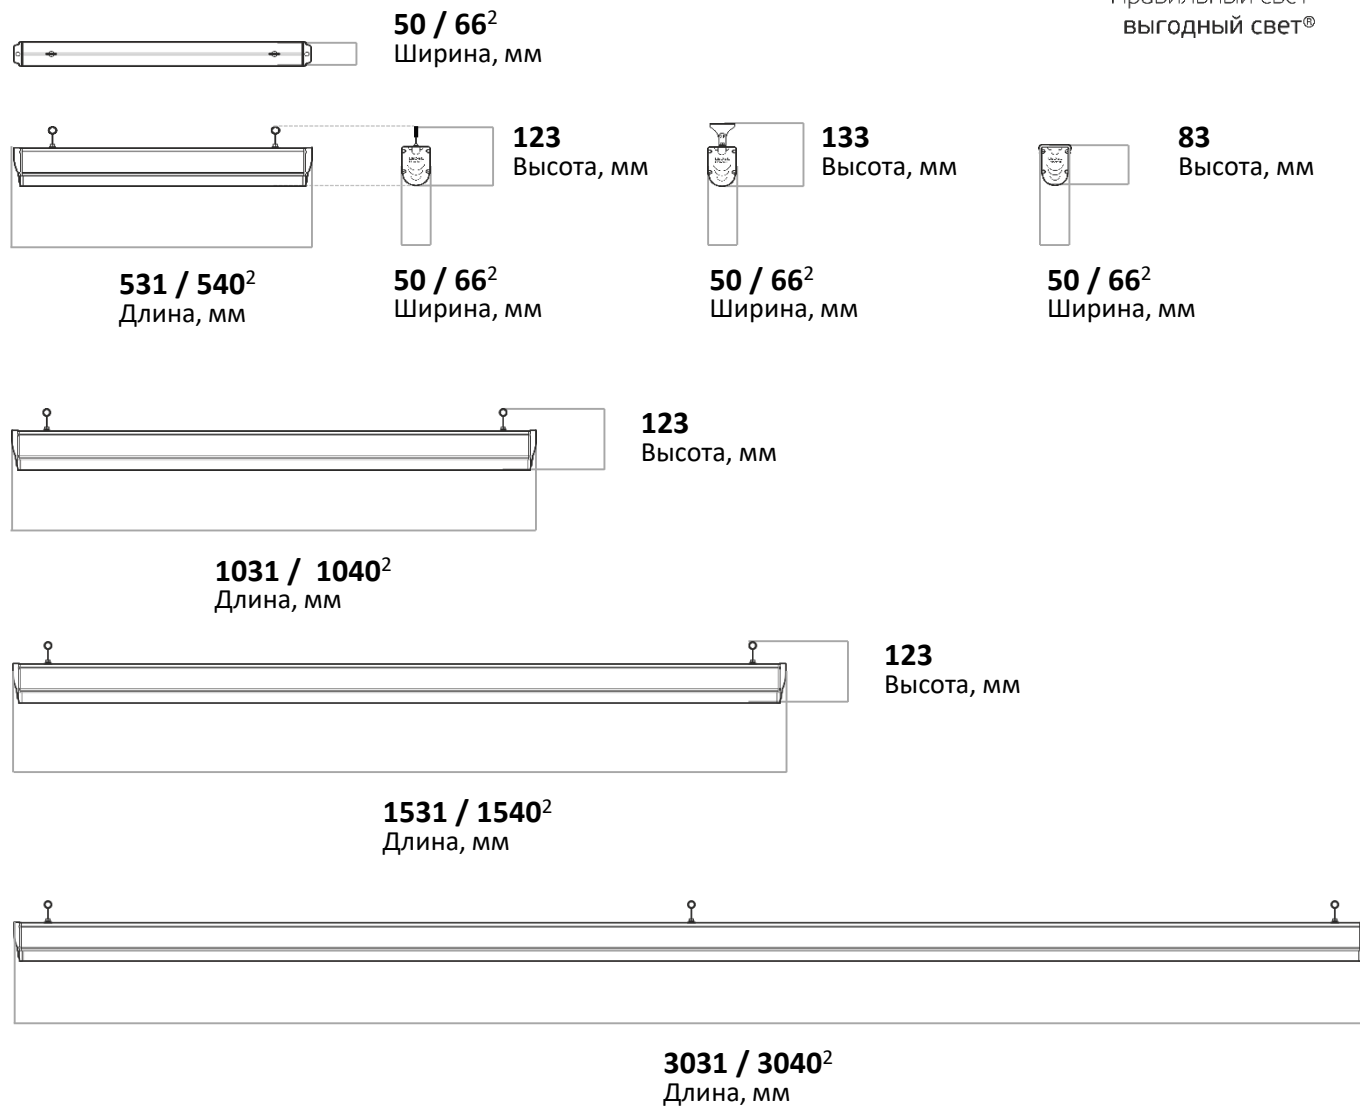

² Для модификации EasyLock

LEDEL

Правильный свет –
выгодный свет®

Вес, кг: 0,8 / 1,3 / 1,8 / 3,2

Строительный гипермаркет «ПЕТРОВИЧ»

г. Санкт Петербург

LEDEL

Правильный свет
выгодный свет®