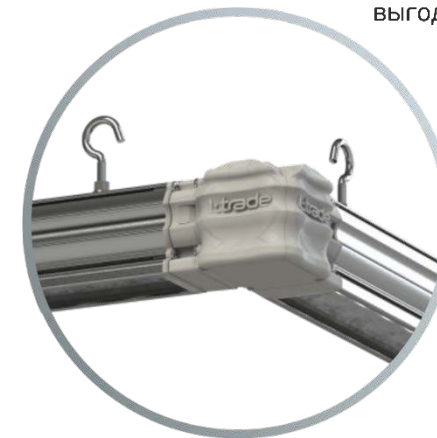

L-trade Standart

Сложные формы

Система Easy Lock позволяет подстроиться под архитектурные особенности помещения и устанавливать светильники «в один клик».

Светильники имеют 4 варианта соединения между собой. Это позволяет создавать осветительные конструкции любых форм для разных задач.

LEDEL

Правильный свет –
выгодный свет®

Прямое соединение

Г-образное соединение

Т-образное соединение

Х-образное соединение

L-trade Standart

Типы крепления