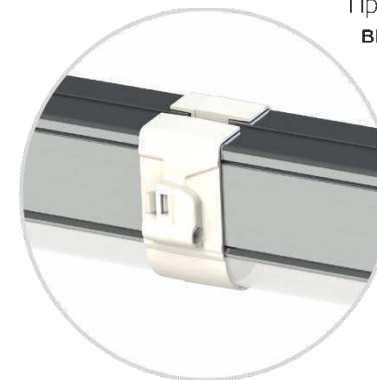

L-trade II

Система Easy Lock 2.0

Для того, чтобы клиент сэкономил деньги уже на этапе монтажа, LEDEL разработал систему Easy Lock 2.0.

Крепление (монтажный блок) Easy Lock 2.0 с электрическими разъемами позволяет последовательно соединить светильники в одну линию от одной точки питания.

LEDEL

Правильный свет –
выгодный свет®

1

2

3

4

5

6