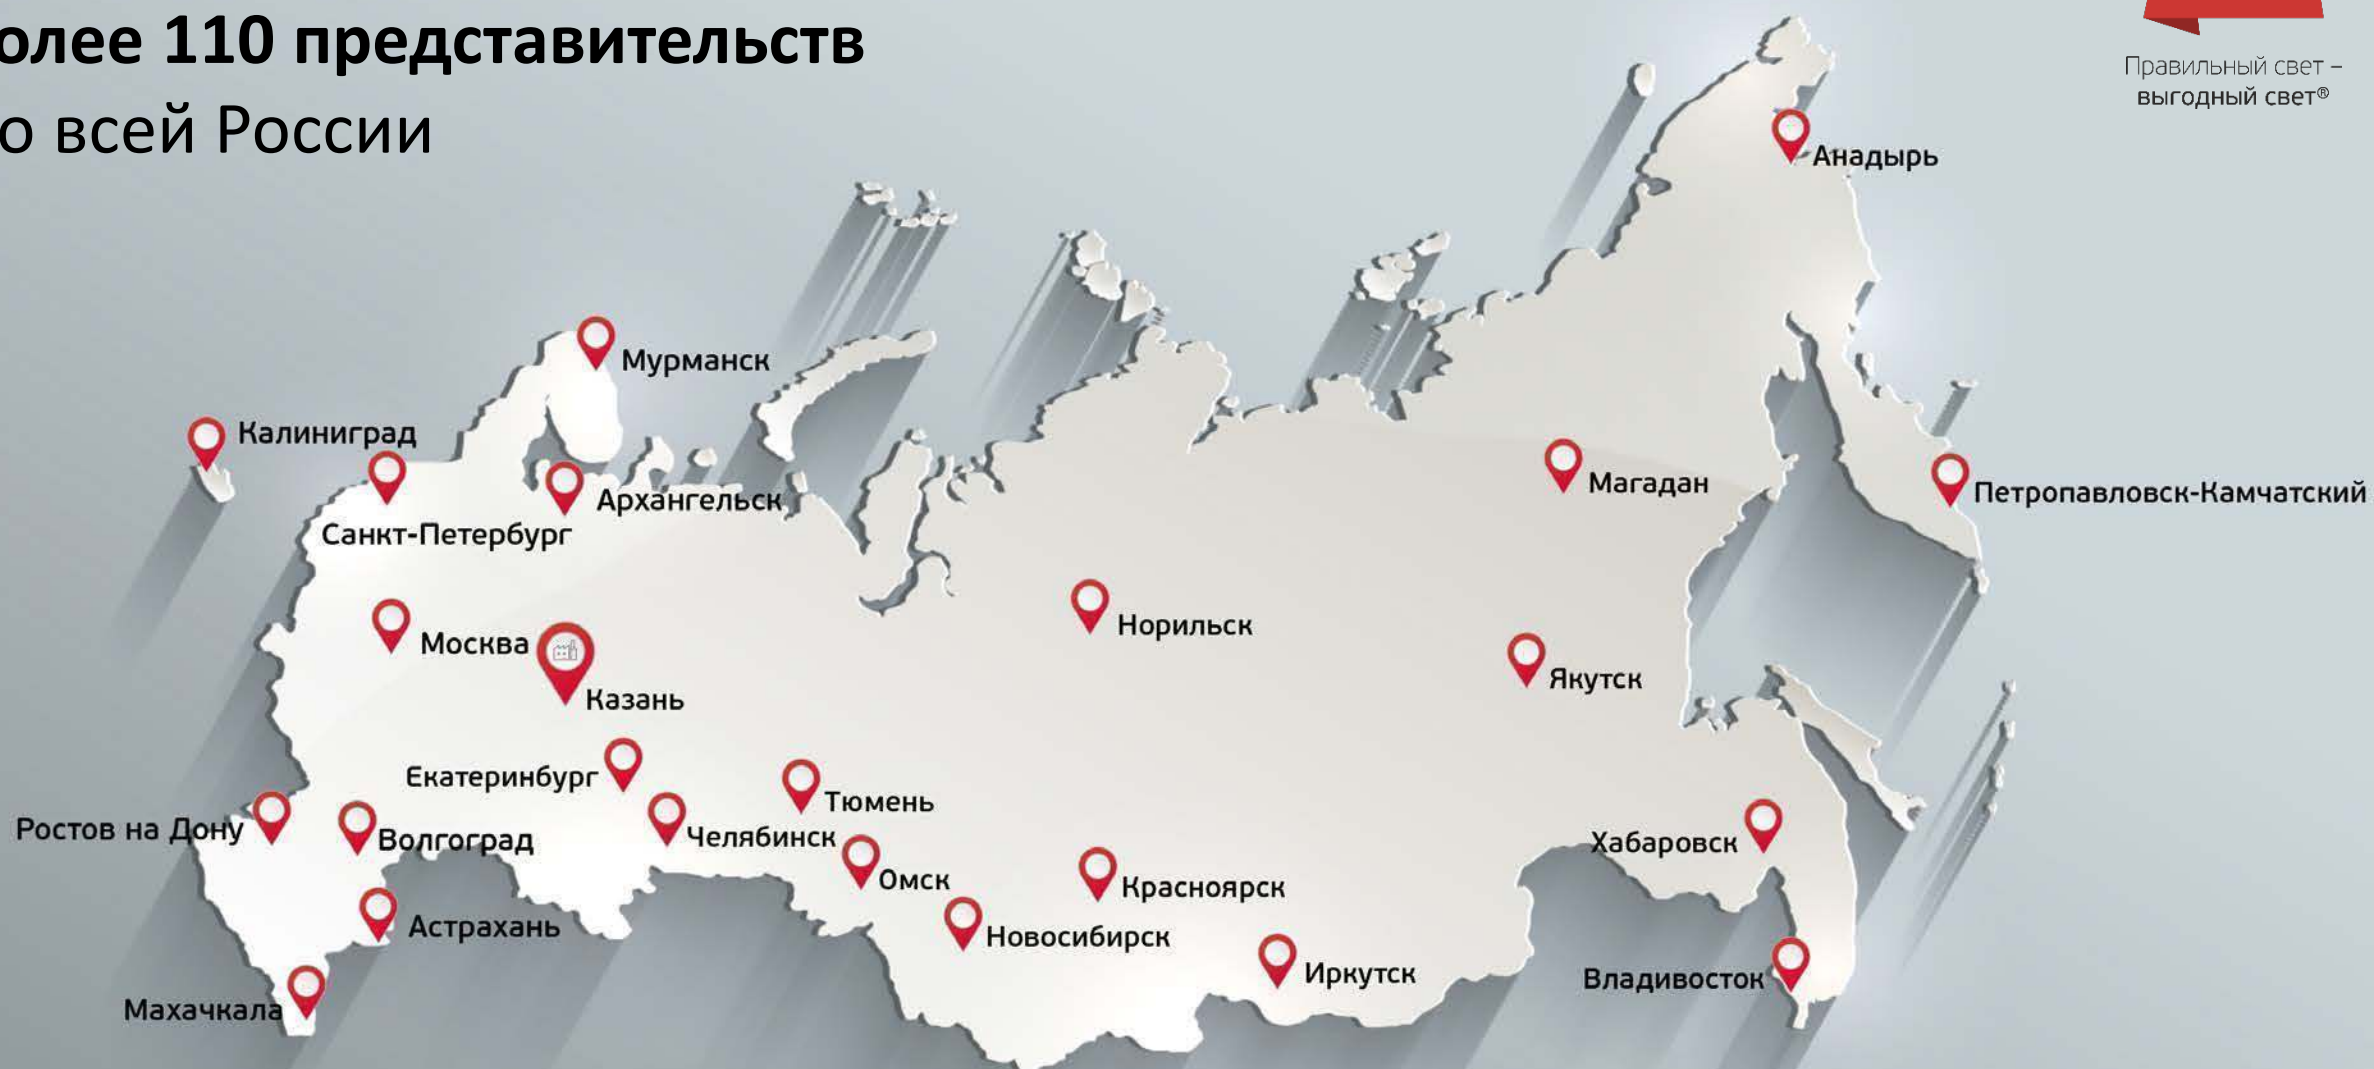

Более 110 представительств По всей России

Освещение коммерческого объекта

Правильный свет –
выгодный свет®

Торговое освещение

Освещение торгового объекта

LEDEL

Правильный свет –
выгодный свет®

L-spot
NEW 2021