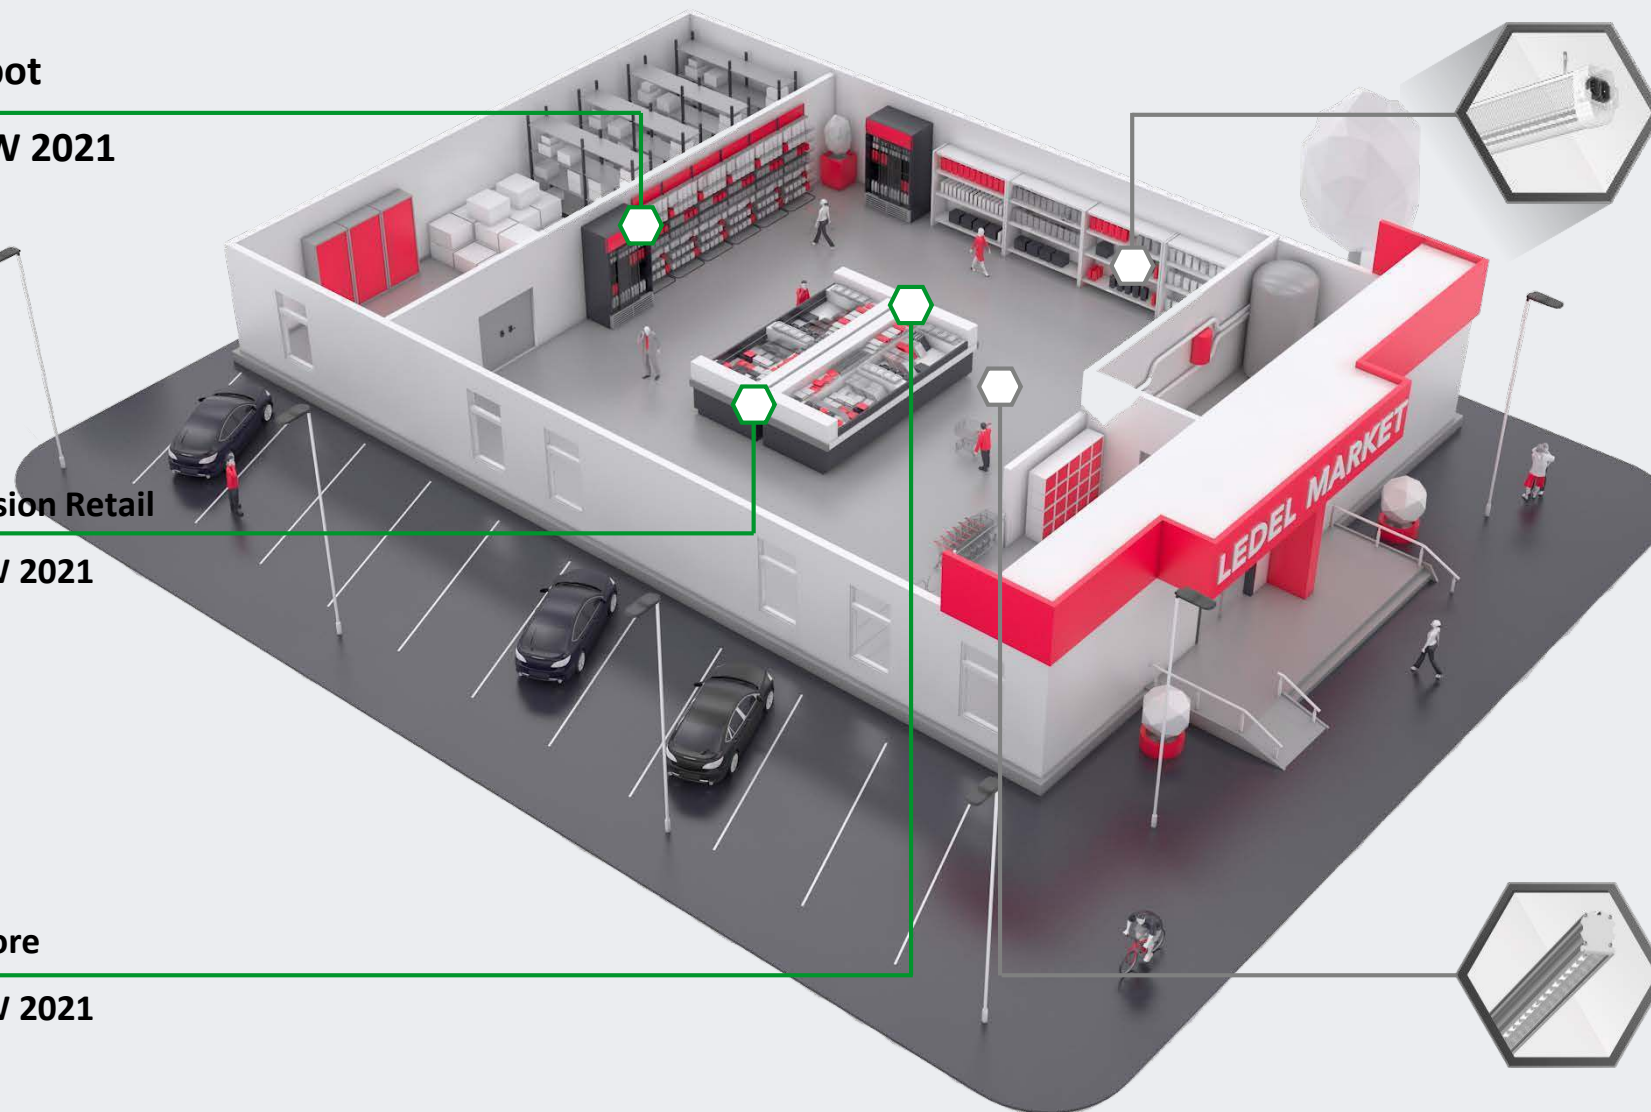

L-fusion Retail
NEW 2021

L-store
NEW 2021

L-trade II

L-trade Standart

L-trade II

Светильники LEDEL разработаны с учетом всех требований к освещению крупных торговых сетей и логистических центров.

LEDEL

Правильный свет –
выгодный свет®