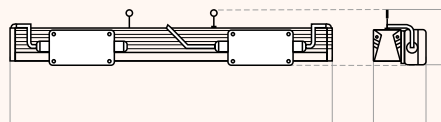

УХЛ 4

Класс защиты от поражения электрическим током

I

Вес и габариты²

Длина, мм
1018 / 1518

Ширина, мм
99

Высота, мм
108

Технические характеристики актуальны при номинальном напряжении – 220-230 В.