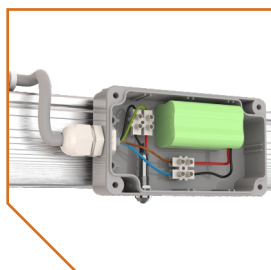

L-fusion Office Em – безопасность и стабильная работа в аварийном режиме

Световой поток в аварийном режиме - 200 лм