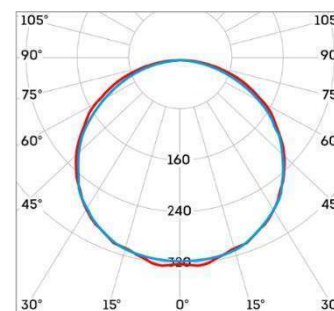

L-store

Эффективное распределение светового потока

Диаграммы Д, ГСП105, ГСП05, ГСП2

Вторичная оптика позволяет максимально эффективно использовать светильник в зависимости от характеристик освещаемого помещения. Световой поток может быть направлен узкими пучками света либо равномерно распределен по всей освещаемой поверхности.

Помимо стандартных, в L-store используются диаграммы, разработанные инженерами LEDEL. Они позволяют закрывать практически все потребности клиента: светильник может выполнять как функции торгового светильника для общего освещения, так и «акцентника».

Правильный свет –
выгодный свет®

Д