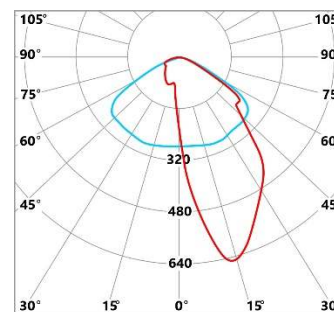

L-store

Эффективное распределение светового потока

Диаграммы Д, ГСП105, ГСП05, ГСП2

Вторичная оптика позволяет максимально эффективно использовать светильник в зависимости от характеристик освещаемого помещения. Световой поток может быть направлен узкими пучками света либо равномерно распределен по всей освещаемой поверхности.

Помимо стандартных, в L-store используются диаграммы, разработанные инженерами LEDEL. Они позволяют закрывать практически все потребности клиента: светильник может выполнять как функции торгового светильника для общего освещения, так и «акцентника».

Правильный свет –
выгодный свет®

ГСП05