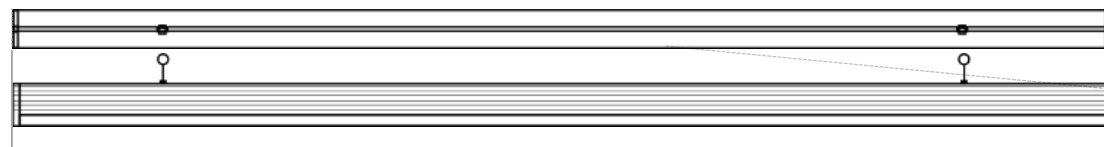

LEDEL

Правильный свет –
выгодный свет®

1018
Длина, мм

1518
Длина, мм

2018
Длина, мм

3018
Длина, мм

Вес, кг: 1,1 / 1,6 / 2,2 / 3,2

Правильный свет –
выгодный свет®