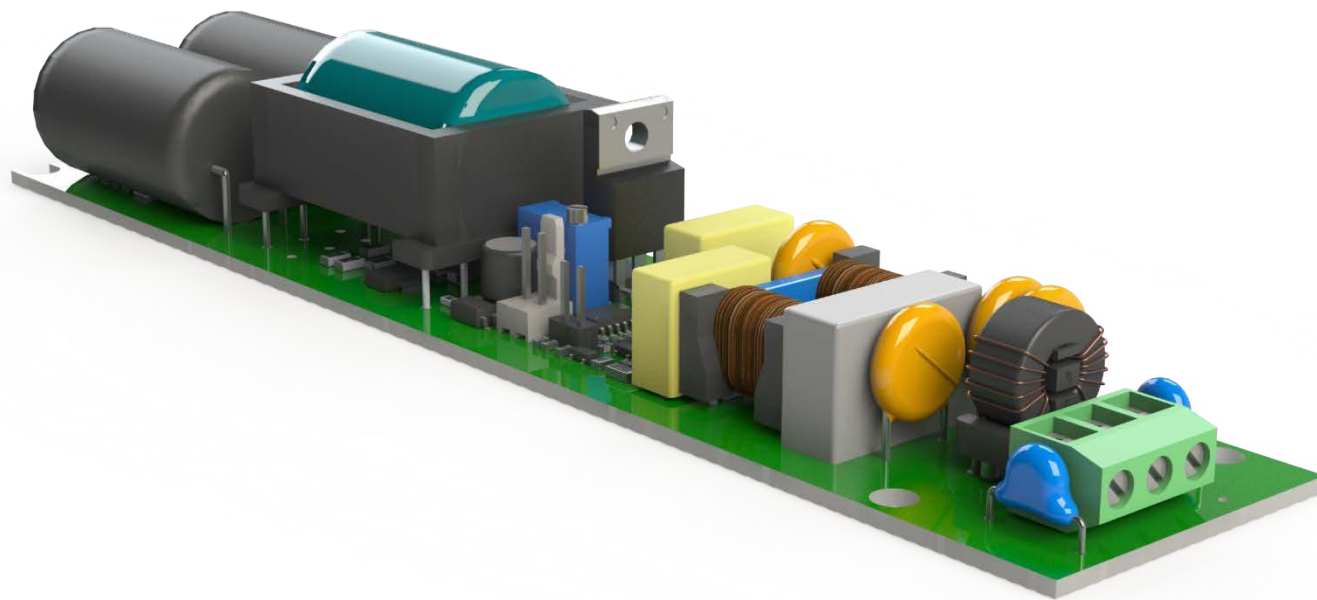

L-trade II

Не боится скачков напряжения

Запатентованный драйвер собственной разработки обеспечивает трехступенчатую систему защиты от микросекундных помех до 2 кВ, скачков напряжения до 430 В и перегрева.

Драйвер обеспечивает максимальную эффективность использования электрической энергии и высокий коэффициент мощности $\lambda > 0,95$.