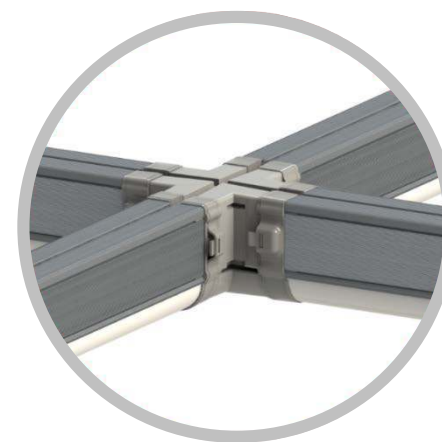

LEDEL

Правильный свет –
выгодный свет®

Прямое соединение

Г-образное соединение

Т-образное соединение

Х-образное соединение

L-trade II

Варианты креплений

Подвесное

(на регулируемых тросах)

Поворотное

(монтируются непосредственно к потолку)

Накладное

(защелки фиксаторы позволяют устанавливать светильник на разные поверхности)

Крепление на шинопровод

(по техническому заданию)