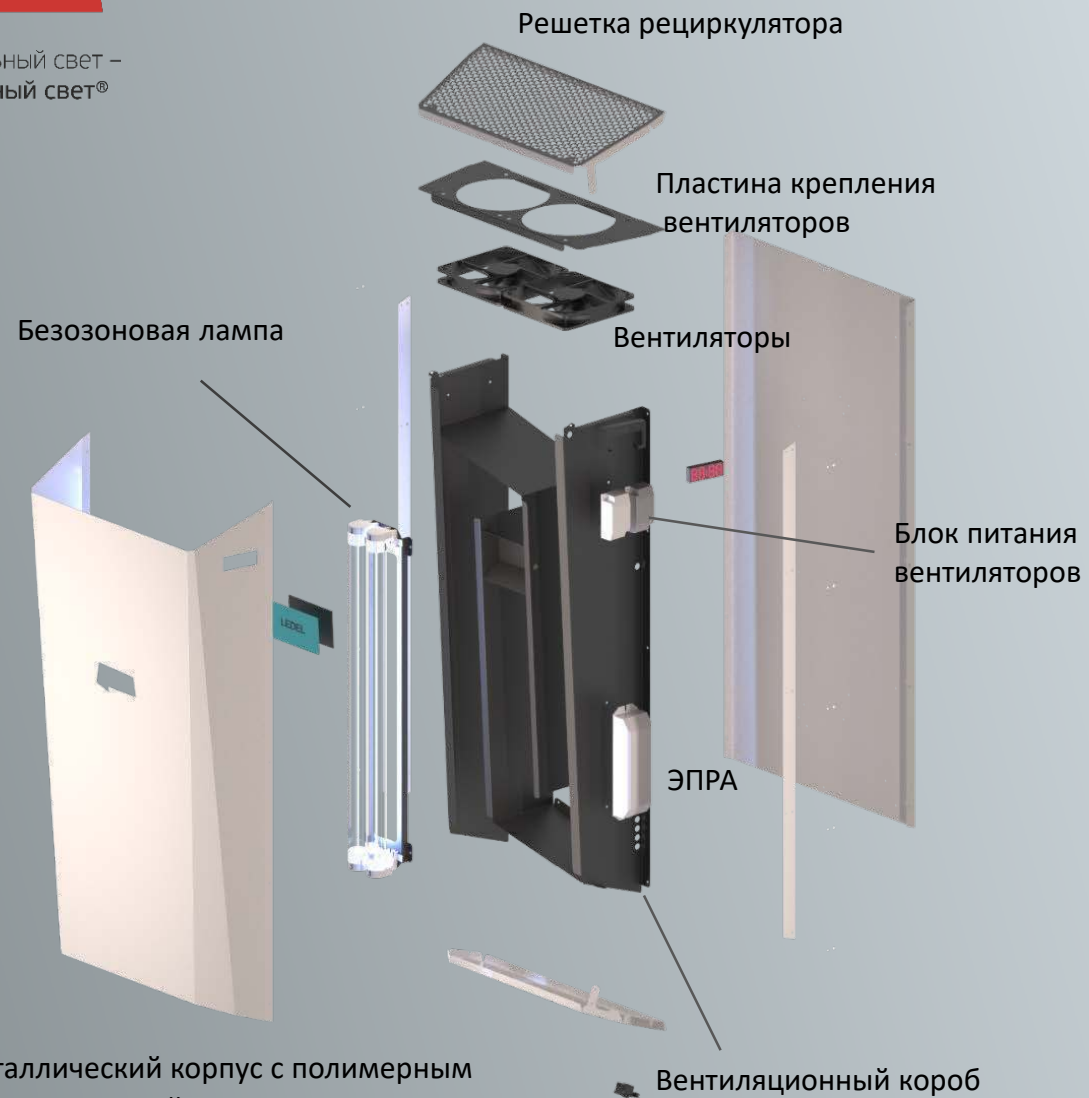

LEDEL

Правильный свет –
выгодный свет®