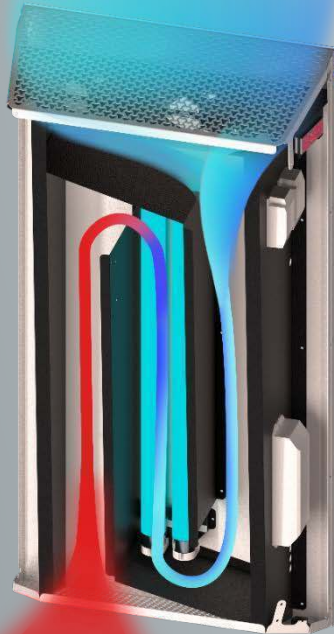

## Рециркулятор L-protect

LEDEL

Правильный свет –  
выгодный свет®

L-protect – эффективное средство борьбы с вирусами, благодаря работе встроенных в корпус газоразрядных бактерицидных УФ-ламп, с длиной волны УФ-излучения 254нм, обеззараживающих воздух в помещении.