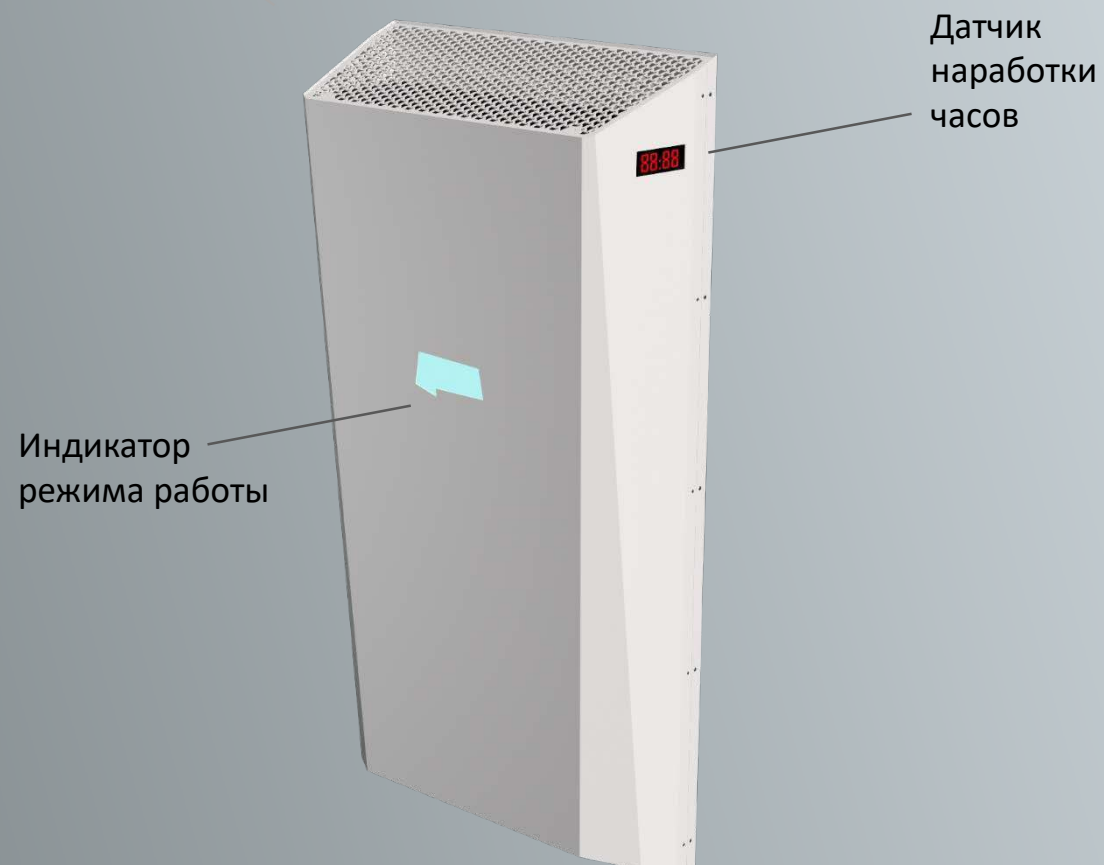

LEDEL

Правильный свет –
выгодный свет®