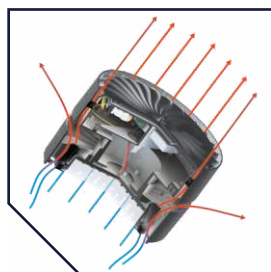

## L-industry II Pro – надежное решение в сфере промышленного освещения

Дополнительное уплотнительное кольцо под крышкой светильника обеспечивает герметичность корпуса IP65

Литой корпус с активным охлаждением обеспечивает эффективный отвод тепла от светильника